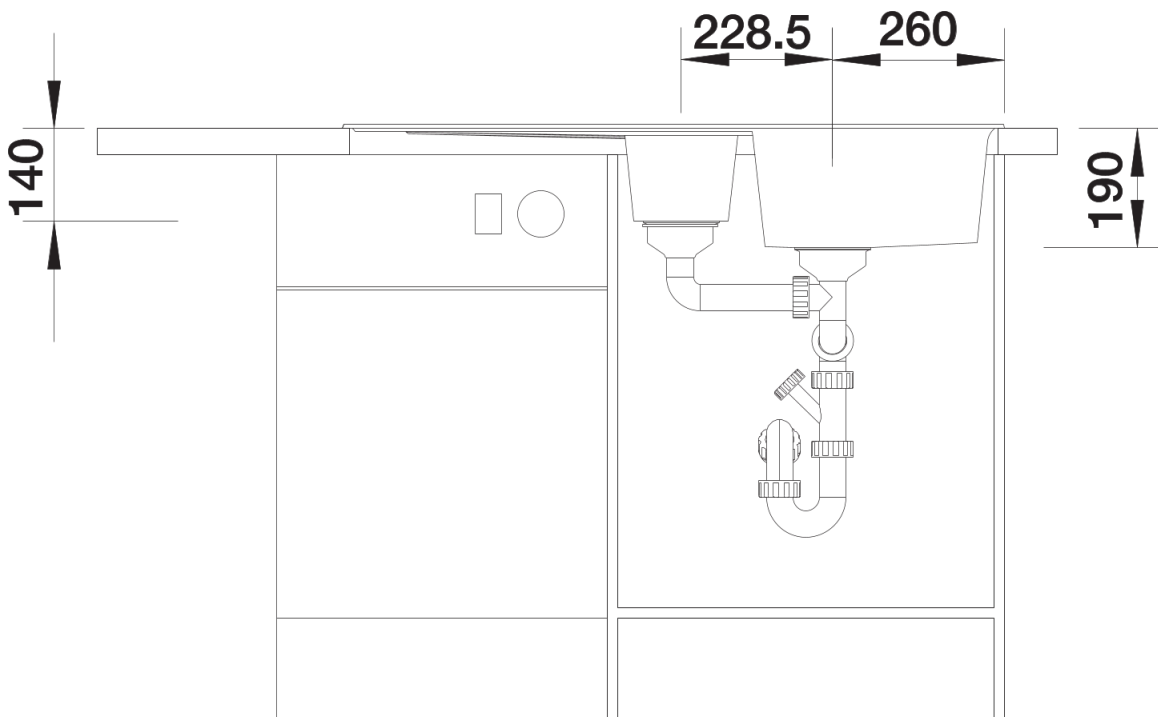

Scheda tecnica del prodotto ZIA 6 S

N. articolo 526021

Vantaggi

- Design moderno dalle linee decise
- Profilo esterno lineare, accentuato dal bordo sottile
- Fascia miscelatore caratteristica che amplia il gocciolatoio incorniciandolo

Colori

SILGRANIT nero

Colori disponibili:

- antracite
- grigio roccia
- alumatico
- bianco
- jasmine
- champagne
- tartufo
- caffè
- avana
- grigio perla
- nero

Informazioni per la progettazione

- Dimensioni intaglio: 980x480 - R 15
- Non può essere montato a "inizio/fine composizione" nella base sottolavello indicata; può essere invece facilmente inserito in una base di misura superiore
- N.B.: Per il montaggio su piani di marmo, ordinare l'apposito kit

Dotazione

- vasche con piletta da 3 ½"
- sifone e tappo a cestello

Dettagli

Vista superiore

Foratur

Vista frontale

Vista laterale