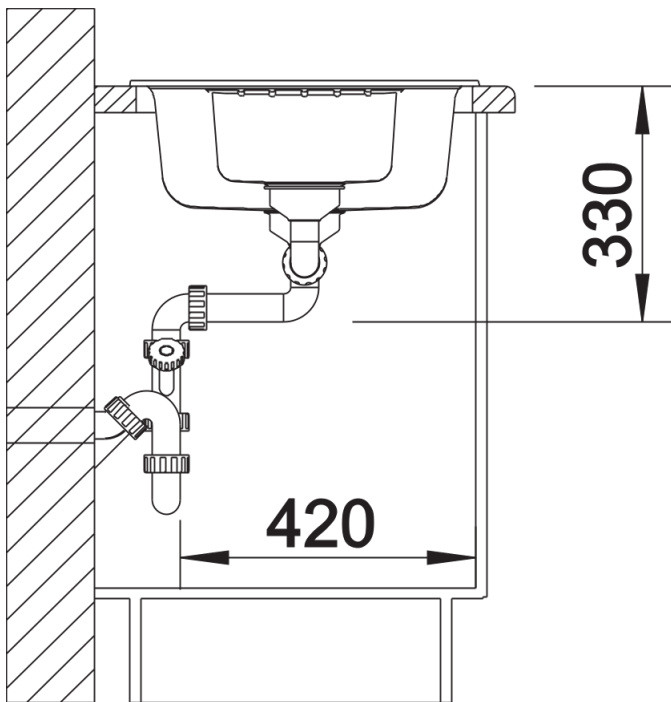

Colori

SILGRANIT nero

Colori disponibili:

- antracite
- grigio roccia
- alumatico
- bianco
- jasmine
- champagne
- tartufo
- caffè
- avana
- grigio perla
- nero

Informazioni per la progettazione

- Dimensioni intaglio: 980x480 - R 15
- Non può essere montato a "inizio/fine composizione" nella base sottolavello indicata; può essere invece facilmente inserito in una base di misura superiore
- N.B.: Per il montaggio su piani di marmo, ordinare l'apposito kit

Dotazione

- vasche con piletta da 3 ½"
- sifone e tappo a cestello

Dettagli

Vista superiore

Foratur

Vista frontale

Vista laterale