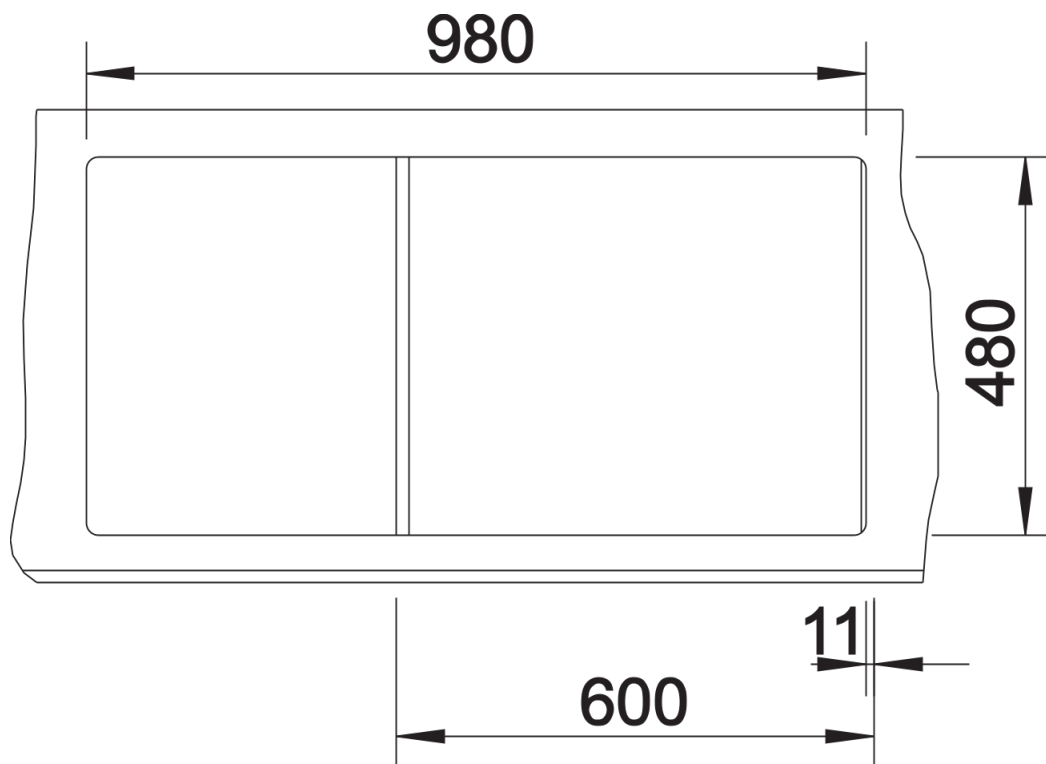

Scheda tecnica del prodotto ZIA 6 S

N. articolo 526021

Vantaggi

- Design moderno dalle linee decise
- Profilo esterno lineare, accentuato dal bordo sottile
- Fascia miscelatore caratteristica che amplia il gocciolatoio incorniciandolo

Colori

SILGRANIT nero

Colori disponibili:

- antracite
- grigio roccia
- alumatico
- bianco
- jasmine
- champagne
- tartufo
- caffè
- avana
- grigio perla
- nero

Informazioni per la progettazione

- Dimensioni intaglio: 980x480 - R 15
- Non può essere montato a "inizio/fine composizione" nella base sottolavello indicata; può essere invece facilmente inserito in una base di misura superiore
- N.B.: Per il montaggio su piani di marmo, ordinare l'apposito kit

Dotazione

- vasche con piletta da 3 ½"
- sifone e tappo a cestello

Dettagli

Vista superiore

Foratur

Vista frontale

Vista laterale