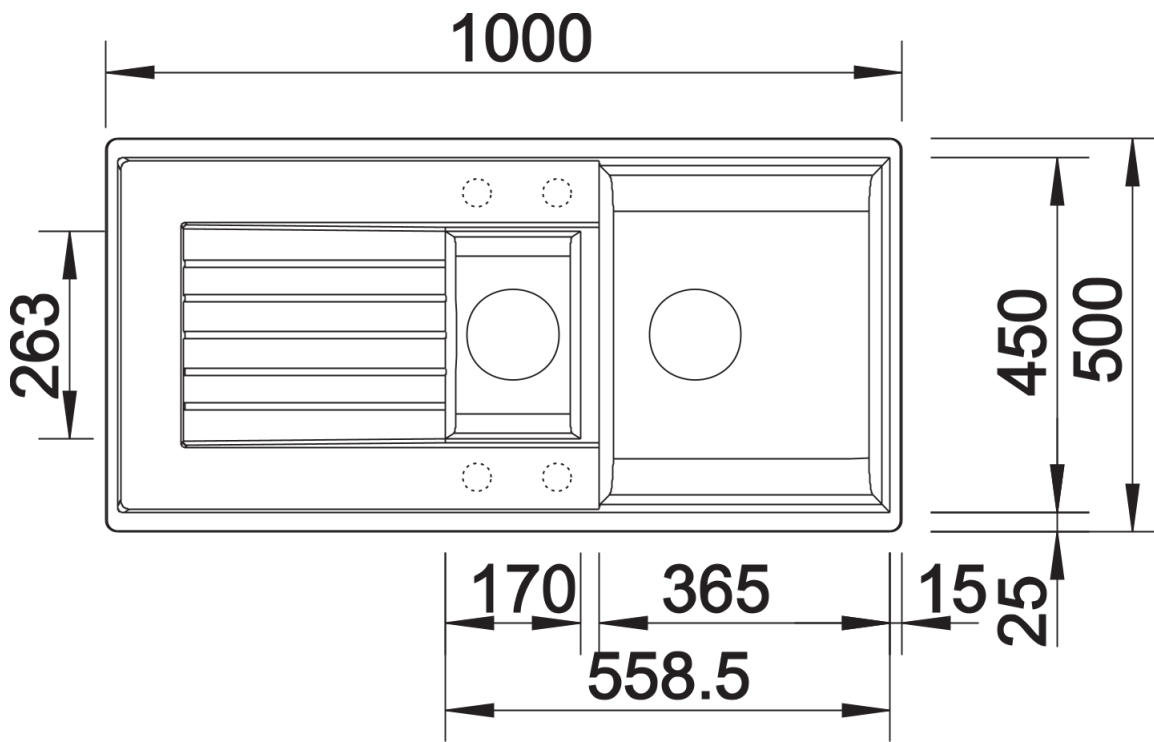

Scheda tecnica del prodotto ZIA 6 S

N. articolo 526021

Vantaggi

- Design moderno dalle linee decise
- Profilo esterno lineare, accentuato dal bordo sottile
- Fascia miscelatore caratteristica che amplia il gocciolatoio incorniciandolo

Colori

SILGRANIT nero

Colori disponibili:

- antracite
- grigio roccia
- alumatico
- bianco
- jasmine
- champagne
- tartufo
- caffè
- avana
- grigio perla
- nero

Informazioni per la progettazione

- Dimensioni intaglio: 980x480 - R 15
- Non può essere montato a "inizio/fine composizione" nella base sottolavello indicata; può essere invece facilmente inserito in una base di misura superiore
- N.B.: Per il montaggio su piani di marmo, ordinare l'apposito kit

Dotazione

- vasche con piletta da 3 ½"
- sifone e tappo a cestello

Dettagli

Vista superiore

Foratur

Vista frontale

Vista laterale