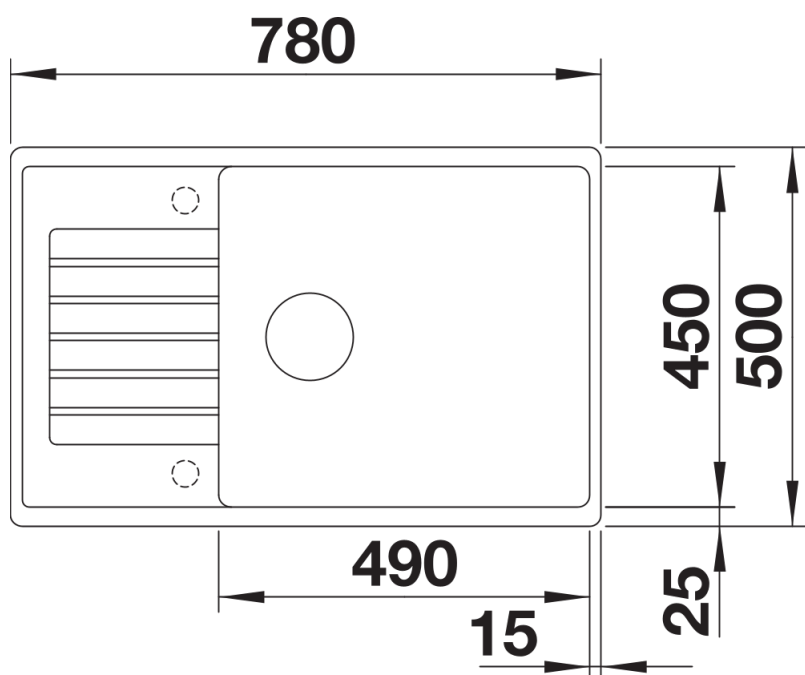

Informazioni per la progettazione

- Dimensioni intaglio: 760x480 mm - R15
Non può essere montato a "inizio/fine composizione" nella base sottolavello indicata; può essere invece facilmente inserito in una base di misura superiore
N.B.: Per il montaggio su piani di marmo, ordinare l'apposito kit

Dotazione

- Vasca con piletta da 3 ½"
- sifone e tappo a cestello

Dettagli

Vista superiore