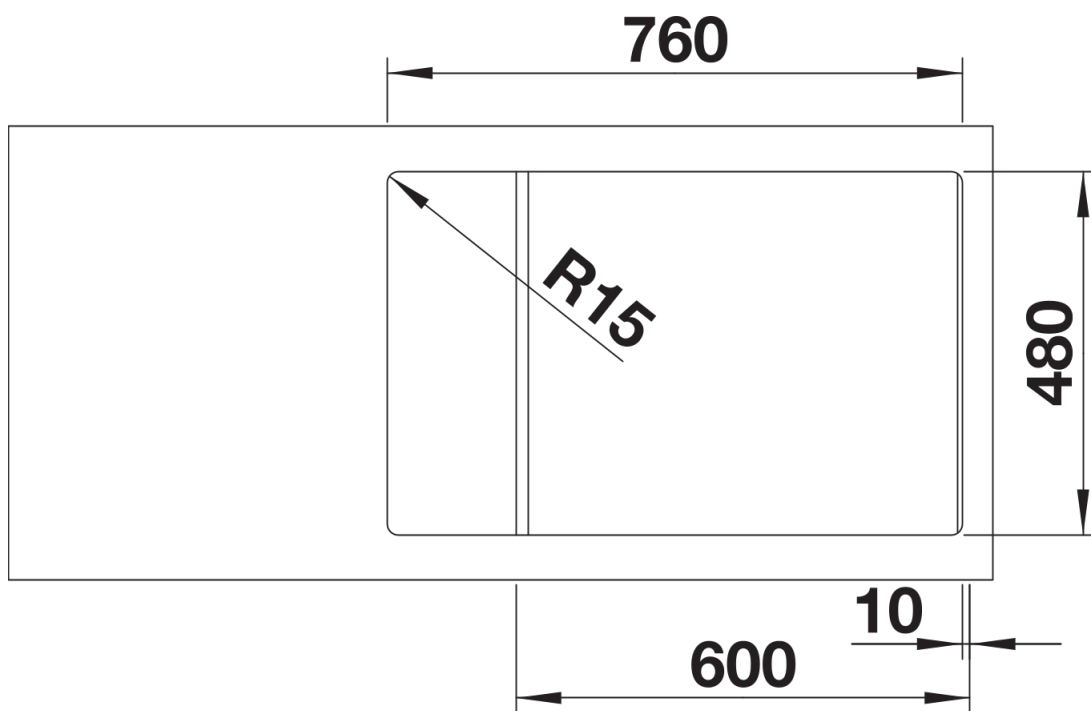

## Informazioni per la progettazione

---

- Dimensioni intaglio: 760x480 mm - R15  
Non può essere montato a "inizio/fine composizione" nella base sottolavello indicata; può essere invece facilmente inserito in una base di misura superiore  
N.B.: Per il montaggio su piani di marmo, ordinare l'apposito kit

## Dotazione

---

- Vasca con piletta da 3 ½"
- sifone e tappo a cestello

## Dettagli

---

Vista superiore

Foratur

Vista frontale

Vista laterale