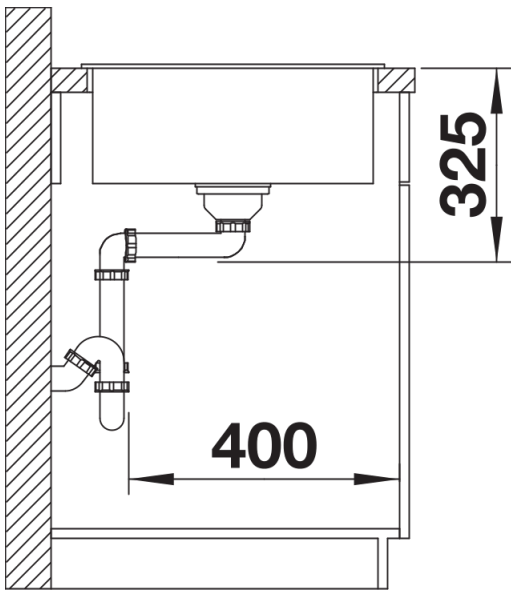

## Informazioni per la progettazione

---

- Dimensioni intaglio: 760x480 mm - R15  
Non può essere montato a "inizio/fine composizione" nella base sottolavello indicata; può essere invece facilmente inserito in una base di misura superiore  
N.B.: Per il montaggio su piani di marmo, ordinare l'apposito kit

## Dotazione

---

- Vasca con piletta da 3 ½"
- sifone e tappo a cestello

## Dettagli

---

Vista superiore

Foratur

Vista frontale

Vista laterale