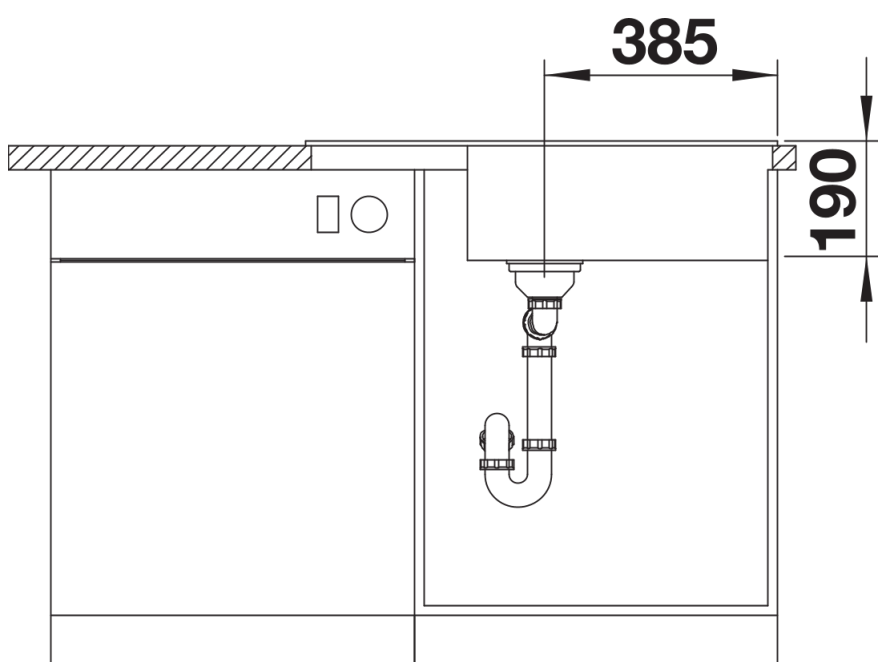

## Informazioni per la progettazione

---

- Dimensioni intaglio: 760x480 mm - R15  
Non può essere montato a "inizio/fine composizione" nella base sottolavello indicata; può essere invece facilmente inserito in una base di misura superiore  
N.B.: Per il montaggio su piani di marmo, ordinare l'apposito kit

## Dotazione

---

- Vasca con piletta da 3 ½"
- sifone e tappo a cestello

## Dettagli

---

Vista superiore

Foratur

Vista frontale

Vista laterale