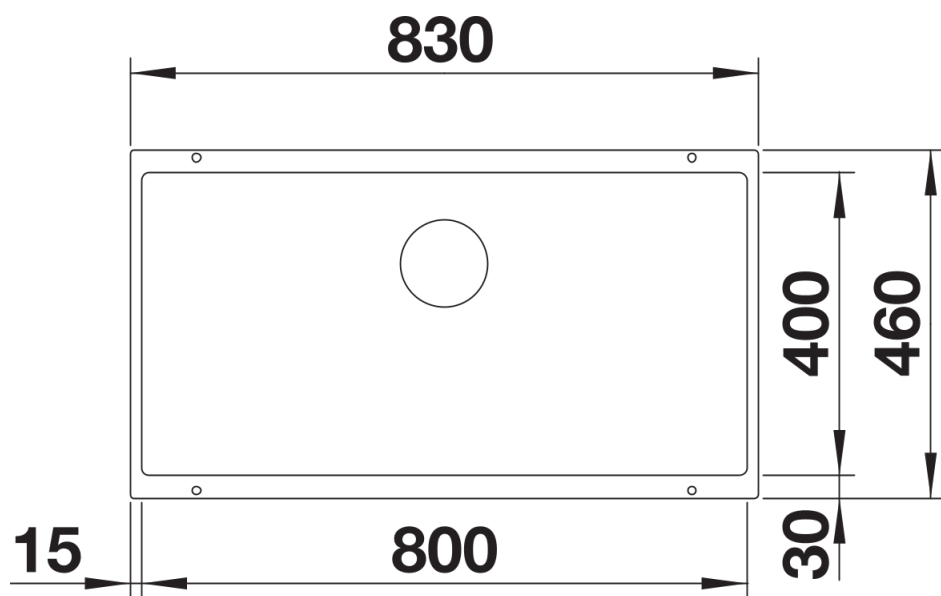

Scheda tecnica del prodotto SUBLINE 800-U

N. articolo 526005

Vantaggi

- Raggio interno da 10 mm per maggiore funzionalità, semplicità di pulizia e di manutenzione
- Modelli disponibili in tutti i colori SILGRANIT e completi di pratici accessori
- Facilità di montaggio grazie ai fori già presenti sui bordi delle vasche

Dettagli

Vista superiore

Foratur

Vista frontale

Vista laterale