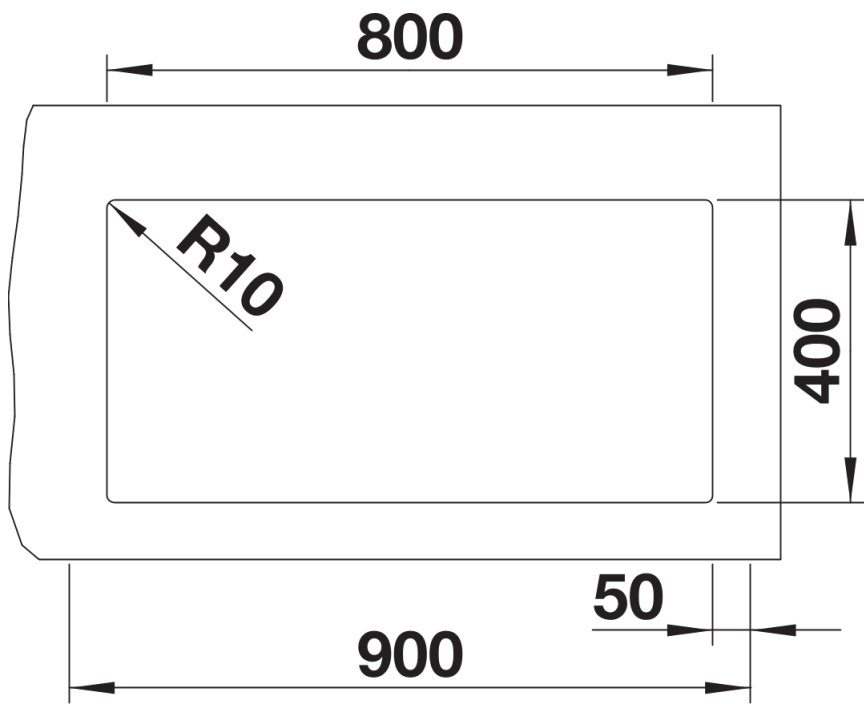

Scheda tecnica del prodotto SUBLINE 800-U

N. articolo 526005

Vantaggi

- Raggio interno da 10 mm per maggiore funzionalità, semplicità di pulizia e di manutenzione
- Modelli disponibili in tutti i colori SILGRANIT e completi di pratici accessori
- Facilità di montaggio grazie ai fori già presenti sui bordi delle vasche

Colori

SILGRANIT nero

Colori disponibili:

antracite
grigio roccia
alumetallic
jasmine
tartufo
caffè
grigio perla
bianco
champagne
noce moscata
nero

Dotazione

- vasca con piletta da 3 ½"
- tappo a cestello InFino
- kit di montaggio e sifone

Dettagli

Vista superiore

Foratur

Vista frontale

Vista laterale