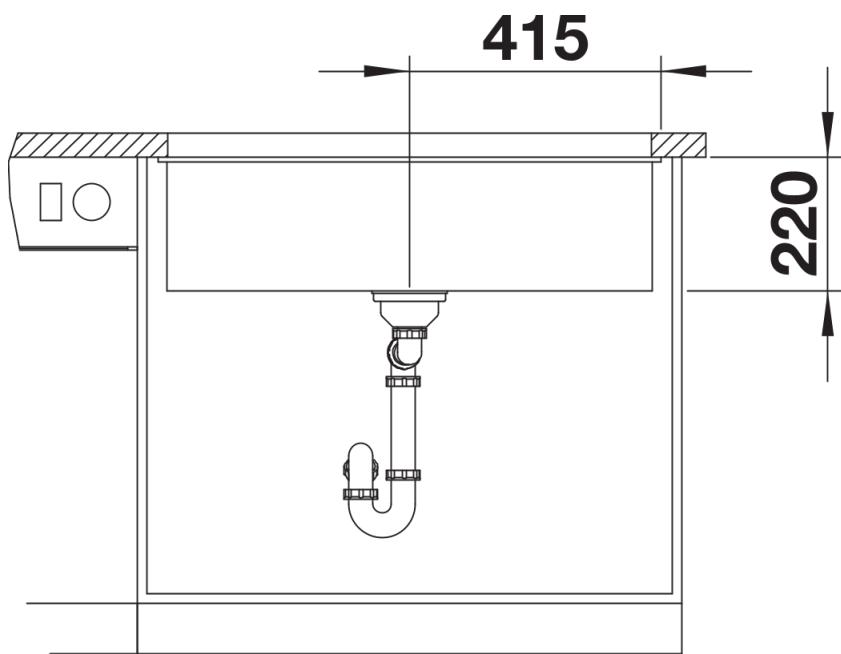

Scheda tecnica del prodotto SUBLINE 800-U

N. articolo 526005

Vantaggi

- Raggio interno da 10 mm per maggiore funzionalità, semplicità di pulizia e di manutenzione
- Modelli disponibili in tutti i colori SILGRANIT e completi di pratici accessori
- Facilità di montaggio grazie ai fori già presenti sui bordi delle vasche

Colori

SILGRANIT nero

Colori disponibili:

antracite
grigio roccia
alumetallic
jasmine
tartufo
caffè
grigio perla
bianco
champagne
noce moscata
nero

Dotazione

- vasca con piletta da 3 ½"
- tappo a cestello InFino
- kit di montaggio e sifone

Dettagli

Vista superiore

Foratur

Vista frontale

Vista laterale