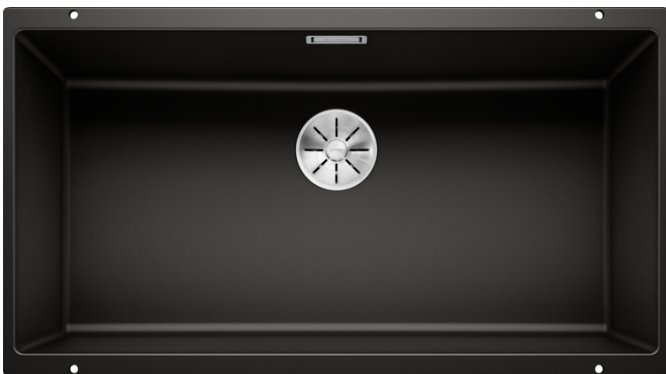

Scheda tecnica del prodotto SUBLINE 800-U

N. articolo 526005

Vantaggi

- Raggio interno da 10 mm per maggiore funzionalità, semplicità di pulizia e di manutenzione
- Modelli disponibili in tutti i colori SILGRANIT e completi di pratici accessori
- Facilità di montaggio grazie ai fori già presenti sui bordi delle vasche

Colori

SILGRANIT nero

Colori disponibili:

antracite
grigio roccia
alumetallic
jasmine
tartufo
caffè
grigio perla
bianco
champagne
noce moscata
nero

Dotazione

- vasca con piletta da 3 ½"
- tappo a cestello InFino
- kit di montaggio e sifone