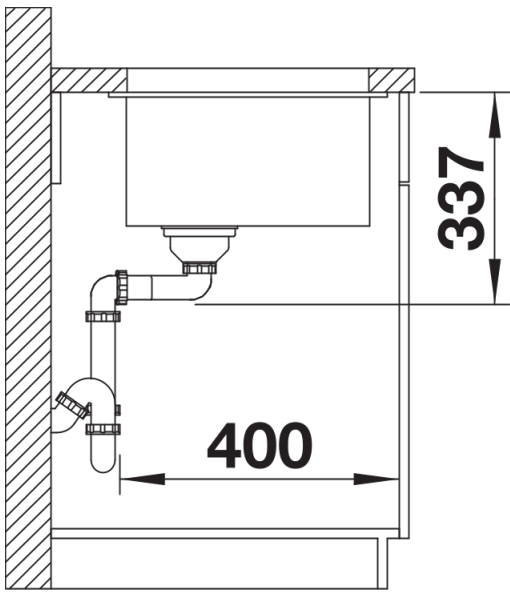

Scheda tecnica del prodotto SUBLINE 800-U

N. articolo 526005

Vantaggi

- Raggio interno da 10 mm per maggiore funzionalità, semplicità di pulizia e di manutenzione
- Modelli disponibili in tutti i colori SILGRANIT e completi di pratici accessori
- Facilità di montaggio grazie ai fori già presenti sui bordi delle vasche

Dettagli

Vista superiore

Foratur

Vista frontale

Vista laterale