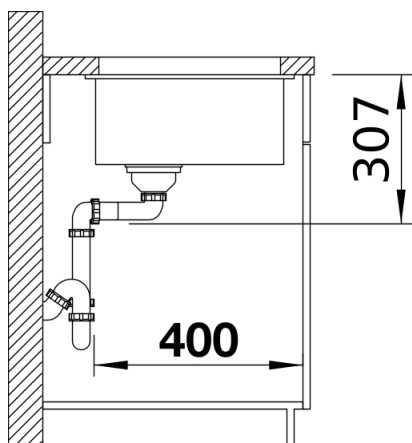

## Informazioni per la progettazione

---

- Dimensioni intaglio: 500x400 mm - R 10

## Dotazione

---

- vasca con piletta da 3 ½"
- tappo a cestello InFino
- kit di montaggio e sifone

## Dettagli

---

Vista superiore

Foratur

Vista frontale

Vista laterale