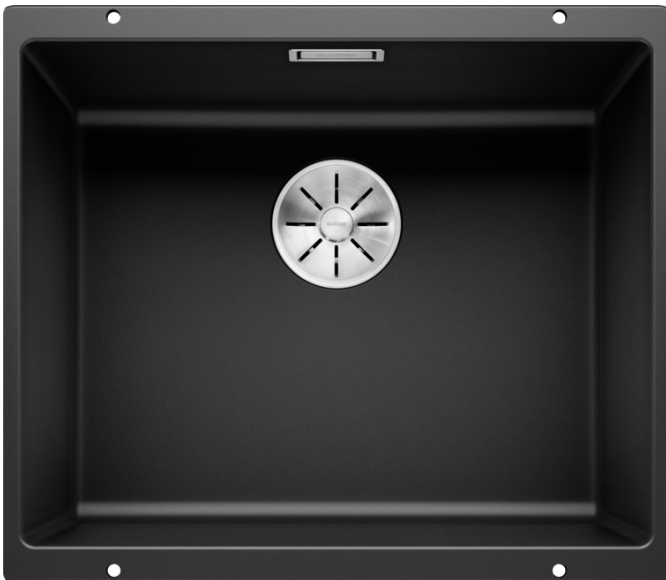

### Vantaggi

---

- Raggio interno da 10 mm per maggiore funzionalità, semplicità di pulizia e di manutenzione
- Modelli disponibili in tutti i colori SILGRANIT e completi di pratici accessori
- Facilità di montaggio grazie ai fori già presenti sui lati delle vasche
- Dotato del nuovo sistema di scarico InFino

### Colori

---

Colori disponibili:

- grigio roccia
- grigio perla
- antracite
- alumetallic
- bianco
- jasmine
- champagne
- tartufo
- caffè
- nero

SILGRANIT nero

## Dotazione

---

- vasca con piletta da 3 ½"
- tappo a cestello InFino
- kit di montaggio e sifone