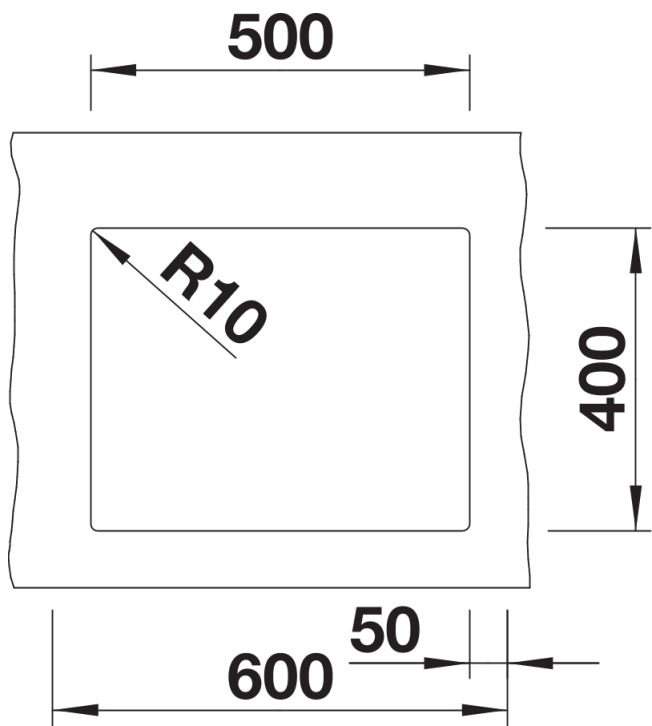

## Informazioni per la progettazione

---

- Dimensioni intaglio: 500x400 mm - R 10

## Dotazione

---

- vasca con piletta da 3 ½"
- tappo a cestello InFino
- kit di montaggio e sifone

## Dettagli

---

Vista superiore

Foratur

Vista frontale

Vista laterale