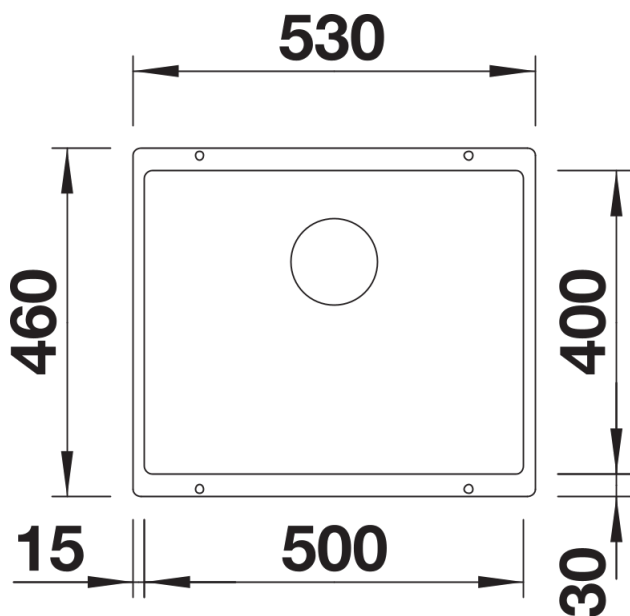

Informazioni per la progettazione

- Dimensioni intaglio: 500x400 mm - R 10

Dotazione

- vasca con piletta da 3 ½"
- tappo a cestello InFino
- kit di montaggio e sifone

Dettagli

Vista superiore