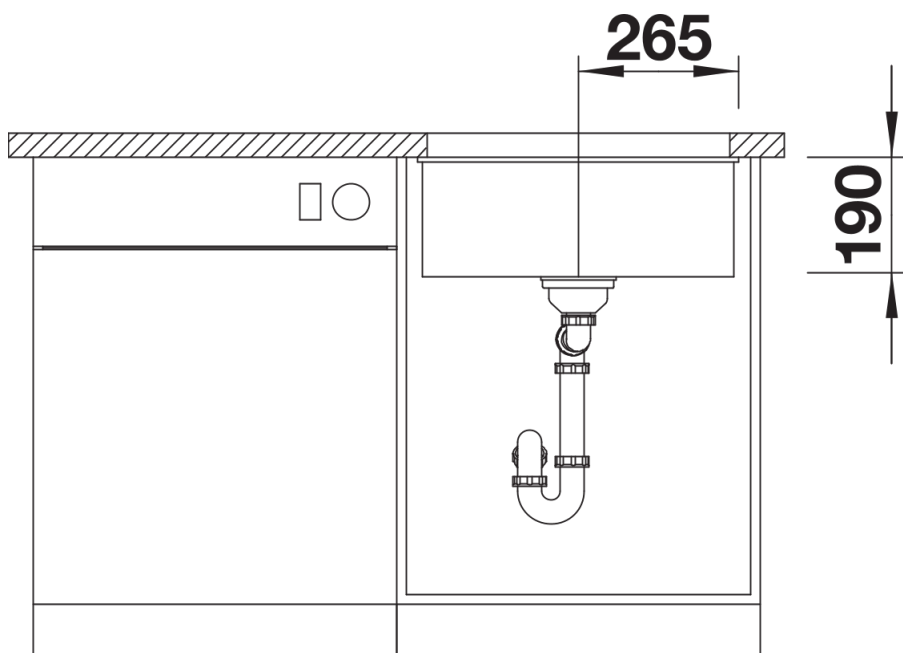

## Informazioni per la progettazione

---

- Dimensioni intaglio: 500x400 mm - R 10

## Dotazione

---

- vasca con piletta da 3 ½"
- tappo a cestello InFino
- kit di montaggio e sifone

## Dettagli

---

Vista superiore

Foratur

Vista frontale

Vista laterale