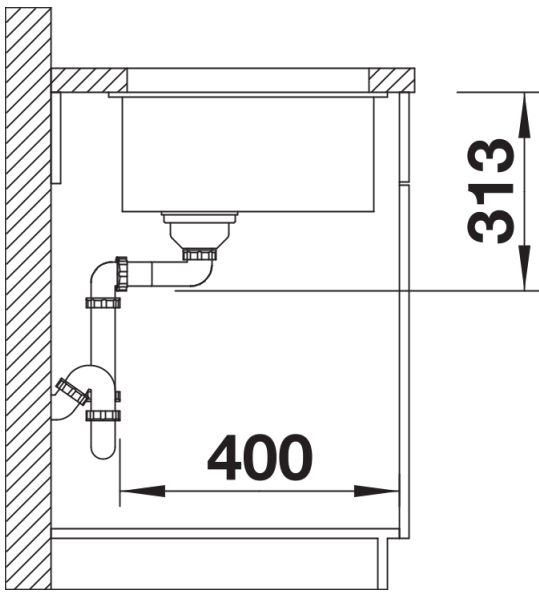

Scheda tecnica del prodotto SUBLINE 400-U

N. articolo 525990

Vantaggi

- Raggio interno da 10 mm per maggiore funzionalità, semplicità di pulizia e di manutenzione
- Modelli disponibili in tutti i colori SILGRANIT e completi di pratici accessori
- Facilità di montaggio grazie ai fori già presenti sui lati delle vasche
- Il lavello a doppia vasca consente di sfruttare maggiormente lo spazio sul top con un solo foro d'intaglio

Colori

Colori disponibili:

antracite
grigio roccia
alumetallic
grigio perla
bianco
jasmine
champagne
tartufo
caffè
nero

SILGRANIT nero

Informazioni per la progettazione

- Dimensioni intaglio: 400x400 mm - R 10

Dotazione

- vasca con piletta da 3 ½"
- tappo a cestello
- kit di montaggio e sifone

Dettagli

Vista superiore

Foratur

Vista frontale

Vista laterale