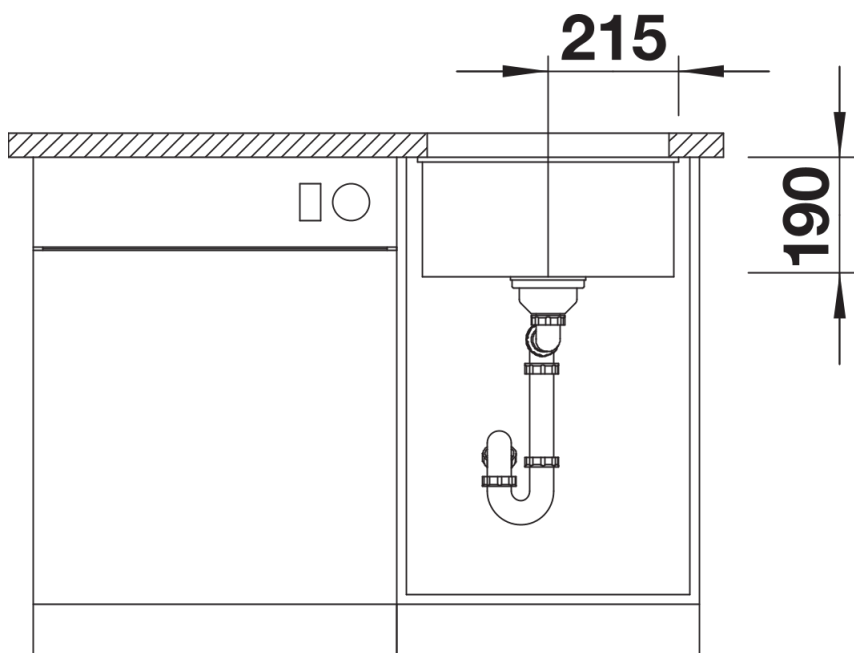

Scheda tecnica del prodotto SUBLINE 400-U

N. articolo 525990

Vantaggi

- Raggio interno da 10 mm per maggiore funzionalità, semplicità di pulizia e di manutenzione
- Modelli disponibili in tutti i colori SILGRANIT e completi di pratici accessori
- Facilità di montaggio grazie ai fori già presenti sui lati delle vasche
- Il lavello a doppia vasca consente di sfruttare maggiormente lo spazio sul top con un solo foro d'intaglio

Colori

Colori disponibili:

antracite
grigio roccia
alumetallic
grigio perla
bianco
jasmine
champagne
tartufo
caffè
nero

SILGRANIT nero

Informazioni per la progettazione

- Dimensioni intaglio: 400x400 mm - R 10

Dotazione

- vasca con piletta da 3 ½"
- tappo a cestello
- kit di montaggio e sifone

Dettagli

Vista superiore

Foratur

Vista frontale

Vista laterale