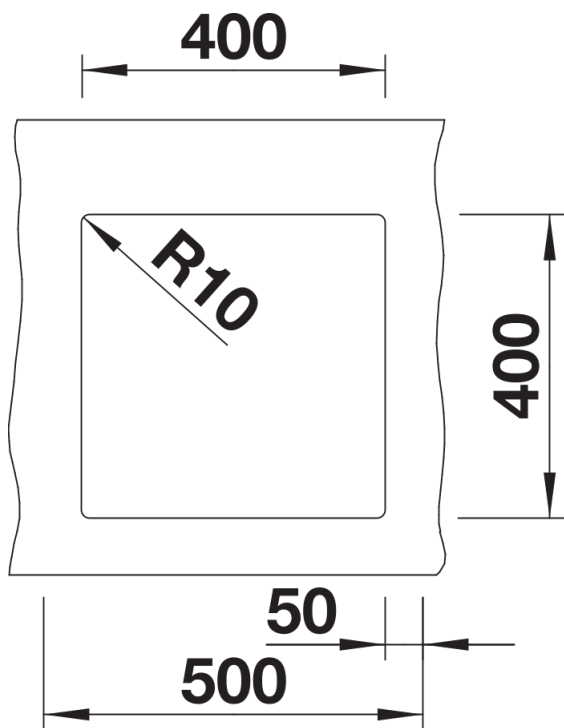

Scheda tecnica del prodotto SUBLINE 400-U

N. articolo 525990

Vantaggi

- Raggio interno da 10 mm per maggiore funzionalità, semplicità di pulizia e di manutenzione
- Modelli disponibili in tutti i colori SILGRANIT e completi di pratici accessori
- Facilità di montaggio grazie ai fori già presenti sui lati delle vasche
- Il lavello a doppia vasca consente di sfruttare maggiormente lo spazio sul top con un solo foro d'intaglio

Colori

Colori disponibili:

antracite
grigio roccia
alumetallic
grigio perla
bianco
jasmine
champagne
tartufo
caffè
nero

SILGRANIT nero

Informazioni per la progettazione

- Dimensioni intaglio: 400x400 mm - R 10

Dotazione

- vasca con piletta da 3 ½"
- tappo a cestello
- kit di montaggio e sifone

Dettagli

Vista superiore

Foratur

Vista frontale

Vista laterale