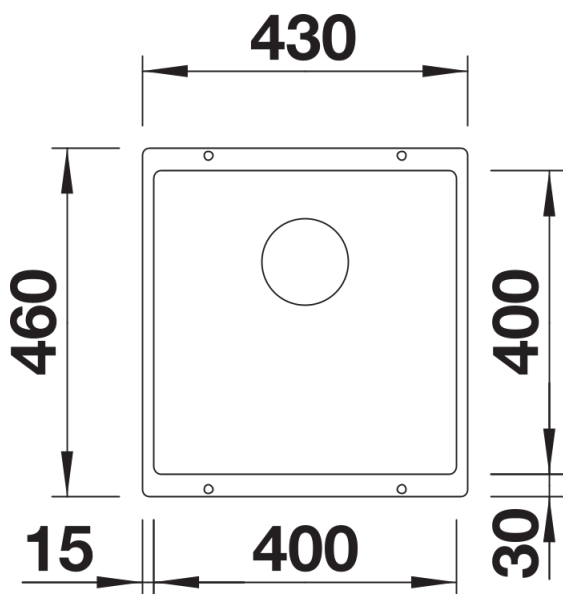

Scheda tecnica del prodotto SUBLINE 400-U

N. articolo 525990

Vantaggi

- Raggio interno da 10 mm per maggiore funzionalità, semplicità di pulizia e di manutenzione
- Modelli disponibili in tutti i colori SILGRANIT e completi di pratici accessori
- Facilità di montaggio grazie ai fori già presenti sui lati delle vasche
- Il lavello a doppia vasca consente di sfruttare maggiormente lo spazio sul top con un solo foro d'intaglio

Colori

Colori disponibili:

antracite
grigio roccia
alumetallic
grigio perla
bianco
jasmine
champagne
tartufo
caffè
nero

SILGRANIT nero

Informazioni per la progettazione

- Dimensioni intaglio: 400x400 mm - R 10

Dotazione

- vasca con piletta da 3 ½"
- tappo a cestello
- kit di montaggio e sifone

Dettagli

Vista superiore

Foratur

Vista frontale

Vista laterale