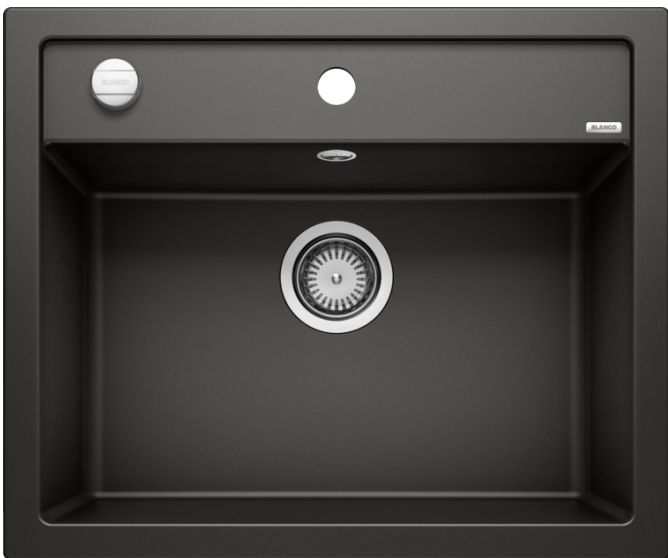

Scheda tecnica del prodotto DALAGO 6

N. articolo 525873

Vantaggi

- Vasca molto ampia e capiente con troppopieno integrato
- Lavello dalle linee moderne e dal design attuale
- Scarico da 3 ½" con tappo a cestello
- Ampia fascia multifunzione a fianco del miscelatore utilizzabile per l'installazione del dispenser di sapone o di altri elementi funzionali

Colori

Colori disponibili:

- antracite
- grigio roccia
- alumatico
- bianco
- jasmine
- champagne
- tartufo
- caffè
- grigio perla
- noce moscata
- nero

SILGRANIT nero

Informazioni per la progettazione

- Dimensioni intaglio: 595 x 490 mm - R 15 mm
non possono essere montati a "inizio/fine composizione" nella base sottolavello indicata, possono essere invece facilmente inseriti in una base di misura superiore.
N.B.: Per il montaggio su piani di marmo, ordinare l'apposito kit

Dotazione

- vasca con piletta da 3 ½"
- tappo a cestello
- saltarello e sifone

Dettagli

Vista superiore

Foratur

Vista frontale

Vista laterale