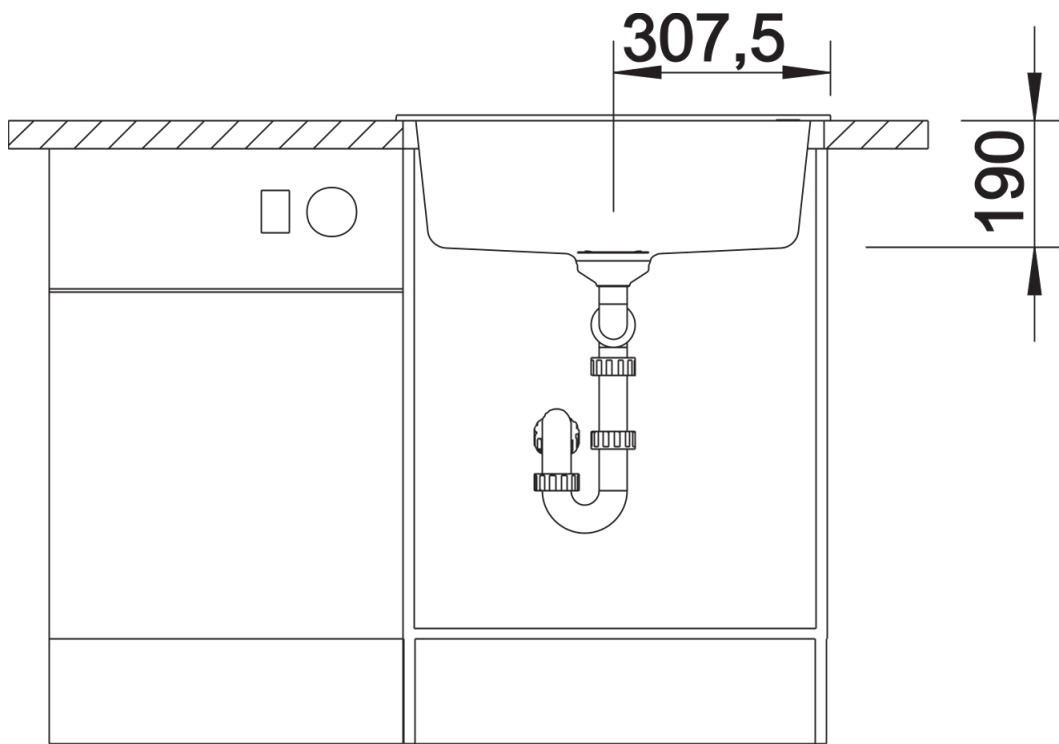

Scheda tecnica del prodotto DALAGO 6

N. articolo 525873

Vantaggi

- Vasca molto ampia e capiente con troppopieno integrato
- Lavello dalle linee moderne e dal design attuale
- Scarico da 3 ½" con tappo a cestello
- Ampia fascia multifunzione a fianco del miscelatore utilizzabile per l'installazione del dispenser di sapone o di altri elementi funzionali

Colori

Colori disponibili:

- antracite
- grigio roccia
- alumatico
- bianco
- jasmine
- champagne
- tartufo
- caffè
- grigio perla
- noce moscata
- nero

SILGRANIT nero

Informazioni per la progettazione

- Dimensioni intaglio: 595 x 490 mm - R 15 mm
non possono essere montati a "inizio/fine composizione" nella base sottolavello indicata, possono essere invece facilmente inseriti in una base di misura superiore.
N.B.: Per il montaggio su piani di marmo, ordinare l'apposito kit

Dotazione

- vasca con piletta da 3 ½"
- tappo a cestello
- saltarello e sifone

Dettagli

Vista superiore

Foratur

Vista frontale

Vista laterale