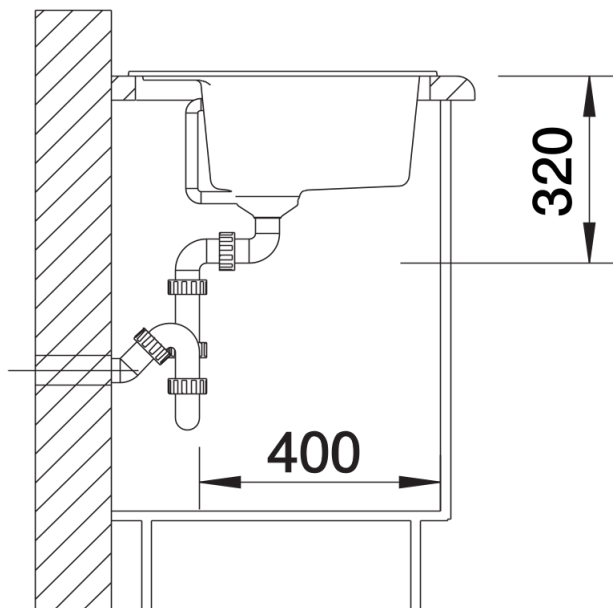

Scheda tecnica del prodotto DALAGO 6

N. articolo 525873

Vantaggi

- Vasca molto ampia e capiente con troppopieno integrato
- Lavello dalle linee moderne e dal design attuale
- Scarico da 3 ½" con tappo a cestello
- Ampia fascia multifunzione a fianco del miscelatore utilizzabile per l'installazione del dispenser di sapone o di altri elementi funzionali

Colori

Colori disponibili:

- antracite
- grigio roccia
- alumatico
- bianco
- jasmine
- champagne
- tartufo
- caffè
- grigio perla
- noce moscata
- nero

SILGRANIT nero

Informazioni per la progettazione

- Dimensioni intaglio: 595 x 490 mm - R 15 mm
non possono essere montati a "inizio/fine composizione" nella base sottolavello indicata, possono essere invece facilmente inseriti in una base di misura superiore.
N.B.: Per il montaggio su piani di marmo, ordinare l'apposito kit

Dotazione

- vasca con piletta da 3 ½"
- tappo a cestello
- saltarello e sifone

Dettagli

Vista superiore

Foratur

Vista frontale

Vista laterale