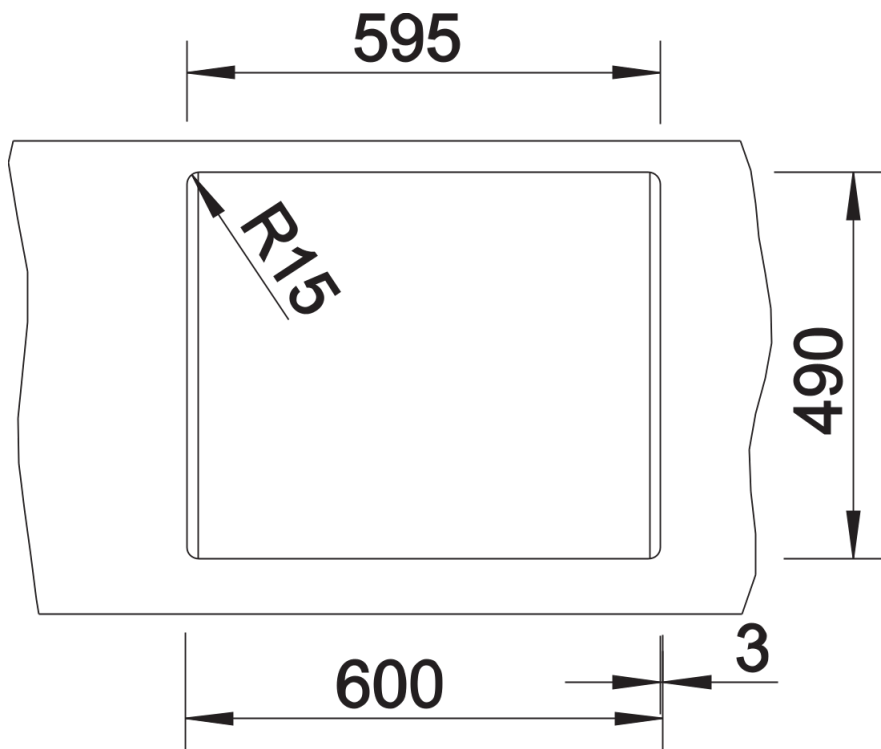

Scheda tecnica del prodotto DALAGO 6

N. articolo 525873

Vantaggi

- Vasca molto ampia e capiente con troppopieno integrato
- Lavello dalle linee moderne e dal design attuale
- Scarico da 3 ½" con tappo a cestello
- Ampia fascia multifunzione a fianco del miscelatore utilizzabile per l'installazione del dispenser di sapone o di altri elementi funzionali

Colori

Colori disponibili:

- antracite
- grigio roccia
- alumatico
- bianco
- jasmine
- champagne
- tartufo
- caffè
- grigio perla
- noce moscata
- nero

SILGRANIT nero

Informazioni per la progettazione

- Dimensioni intaglio: 595 x 490 mm - R 15 mm
non possono essere montati a "inizio/fine composizione" nella base sottolavello indicata, possono essere invece facilmente inseriti in una base di misura superiore.
N.B.: Per il montaggio su piani di marmo, ordinare l'apposito kit

Dotazione

- vasca con piletta da 3 ½"
- tappo a cestello
- saltarello e sifone

Dettagli

Vista superiore

Foratur

Vista frontale

Vista laterale