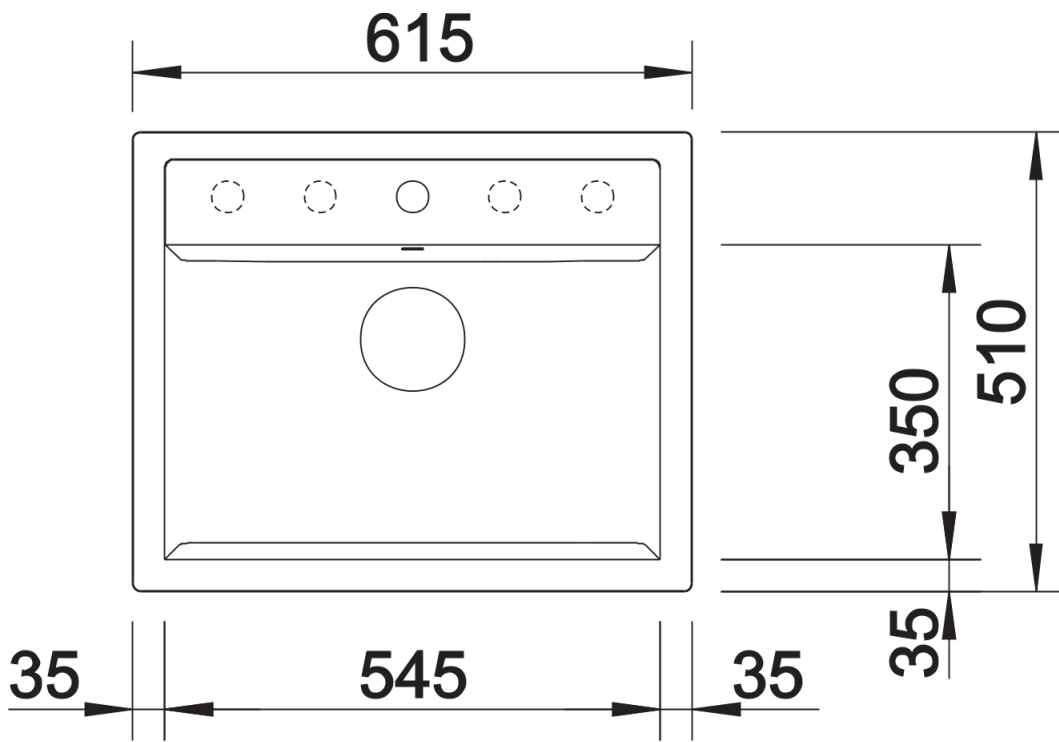

Scheda tecnica del prodotto DALAGO 6

N. articolo 525873

Vantaggi

- Vasca molto ampia e capiente con troppopieno integrato
- Lavello dalle linee moderne e dal design attuale
- Scarico da 3 ½" con tappo a cestello
- Ampia fascia multifunzione a fianco del miscelatore utilizzabile per l'installazione del dispenser di sapone o di altri elementi funzionali

Colori

Colori disponibili:

- antracite
- grigio roccia
- alumatico
- bianco
- jasmine
- champagne
- tartufo
- caffè
- grigio perla
- noce moscata
- nero

SILGRANIT nero

Informazioni per la progettazione

- Dimensioni intaglio: 595 x 490 mm - R 15 mm
non possono essere montati a "inizio/fine composizione" nella base sottolavello indicata, possono essere invece facilmente inseriti in una base di misura superiore.
N.B.: Per il montaggio su piani di marmo, ordinare l'apposito kit

Dotazione

- vasca con piletta da 3 ½"
- tappo a cestello
- saltarello e sifone

Dettagli

Vista superiore

Foratur

Vista frontale

Vista laterale