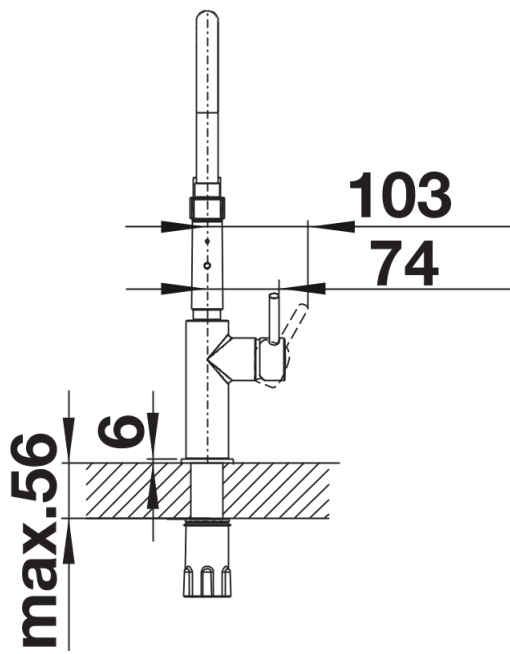

Scheda tecnica del prodotto CATRIS-S Flexo

N. articolo 525791

Vantaggi

- Design classico ed estetica Semi-Profi
- Il tubo flessibile in gomma nera offre la massima libertà di movimento
- Doppio getto con arresto del flusso integrato: passaggio facile da flusso normale a getto
- Bloccaggio della doccetta con supporto magnetico
- Disponibile anche nelle finiture PVD steel e Nero Opaco

Colori

Colori disponibili:

cromato

galvanic cromato

Dotazione

- Girevole fino a 360°
- Diametro foro per Ø 35
- Dotato di cartuccia in ceramica-Flessibili da 450 mm con dado da $\frac{3}{8}$ " per una facile installazione
- Rompigetto brevettato per una marcata riduzione dei depositi di calcare
- Contropiastra di rinforzo per una maggiore stabilità
- Dotato di valvola di non-ritorno certificata EN 1717

Dettagli

Intervallo di rotazione

Vista laterale