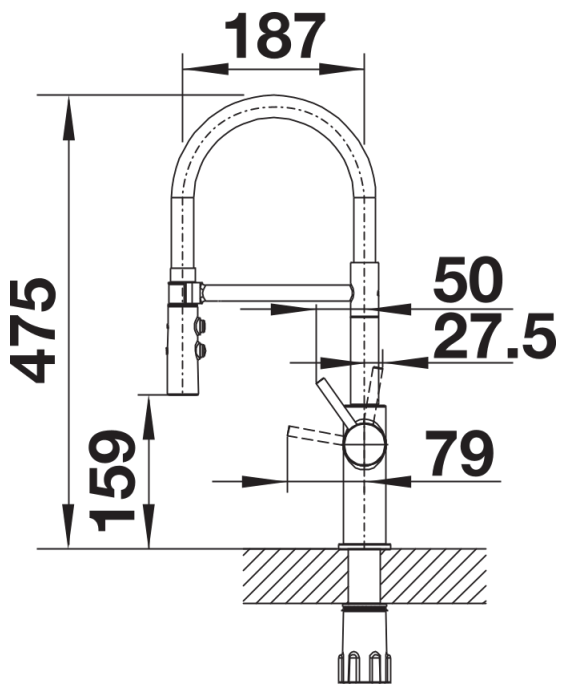

Scheda tecnica del prodotto CATRIS-S Flexo

N. articolo 525791

Vantaggi

- Design classico ed estetica Semi-Profi
- Il tubo flessibile in gomma nera offre la massima libertà di movimento
- Doppio getto con arresto del flusso integrato: passaggio facile da flusso normale a getto
- Bloccaggio della doccetta con supporto magnetico
- Disponibile anche nelle finiture PVD steel e Nero Opaco

Colori

Colori disponibili:

cromato

galvanic cromato

Dotazione

- Girevole fino a 360°
- Diametro foro per Ø 35
- Dotato di cartuccia in ceramica-Flessibili da 450 mm con dado da $\frac{3}{8}$ " per una facile installazione
- Rompigetto brevettato per una marcata riduzione dei depositi di calcare
- Contropiastra di rinforzo per una maggiore stabilità
- Dotato di valvola di non-ritorno certificata EN 1717

Dettagli

Intervallo di rotazione

Vista laterale