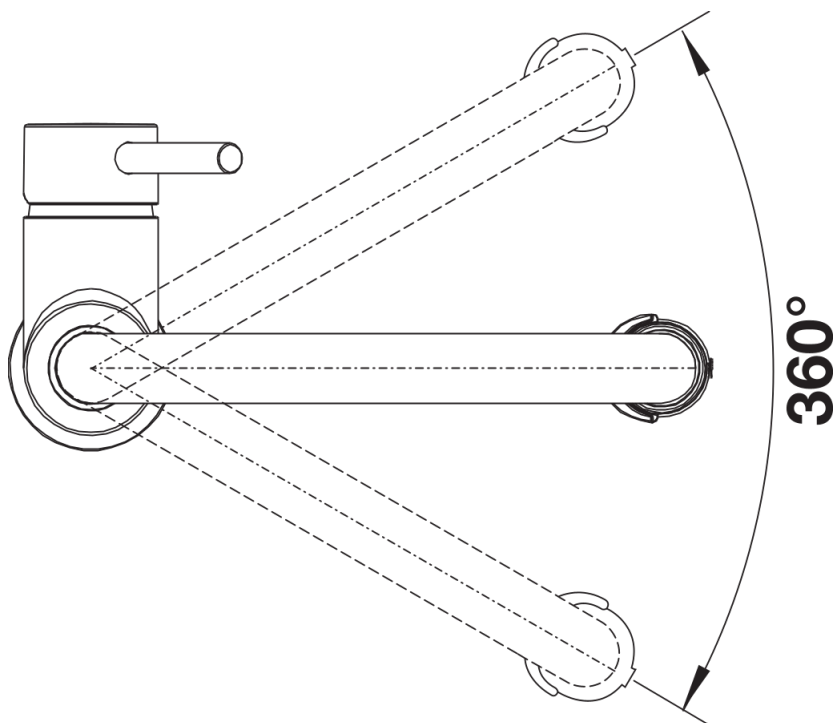

Scheda tecnica del prodotto CATRIS-S Flexo

N. articolo 525791

Vantaggi

- Design classico ed estetica Semi-Profi
- Il tubo flessibile in gomma nera offre la massima libertà di movimento
- Doppio getto con arresto del flusso integrato: passaggio facile da flusso normale a getto
- Bloccaggio della doccetta con supporto magnetico
- Disponibile anche nelle finiture PVD steel e Nero Opaco

Colori

Colori disponibili:

cromato

galvanic cromato

Dotazione

- Girevole fino a 360°
- Diametro foro per Ø 35
- Dotato di cartuccia in ceramica-Flessibili da 450 mm con dado da $\frac{3}{8}$ " per una facile installazione
- Rompigetto brevettato per una marcata riduzione dei depositi di calcare
- Contropiastra di rinforzo per una maggiore stabilità
- Dotato di valvola di non-ritorno certificata EN 1717

Dettagli

Intervallo di rotazione

Vista laterale