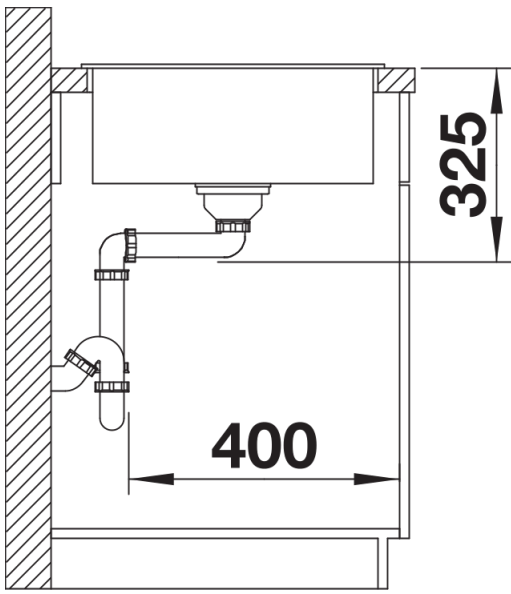

Colori

SILGRANIT bianco

Colori disponibili:

antracite
grigio roccia
alumetallic
bianco
jasmine
champagne
tartufo
caffè
grigio perla
nero

Informazioni per la progettazione

- Dimensioni intaglio: 760x480 mm - R15
Non può essere montato a "inizio/fine composizione" nella base sottolavello indicata; può essere invece facilmente inserito in una base di misura superiore
N.B.: Per il montaggio su piani di marmo, ordinare l'apposito kit

Dotazione

- Vasca con piletta da 3 ½"
- sifone e tappo a cestello

Dettagli

Vista superiore

Foratur

Vista frontale

Vista laterale