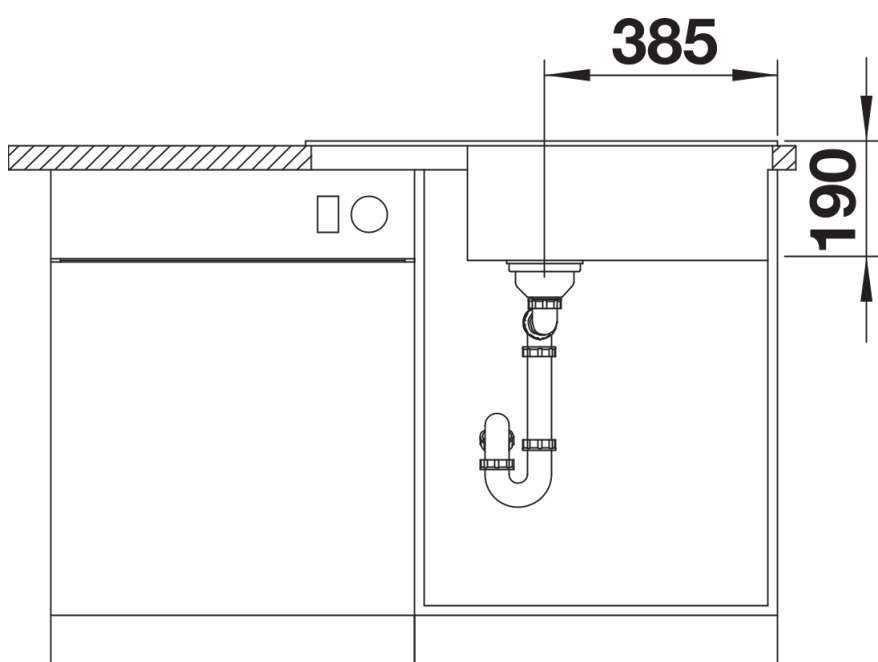

Colori

SILGRANIT bianco

Colori disponibili:

antracite
grigio roccia
alumetallic
bianco
jasmine
champagne
tartufo
caffè
grigio perla
nero

Informazioni per la progettazione

- Dimensioni intaglio: 760x480 mm - R15
Non può essere montato a "inizio/fine composizione" nella base sottolavello indicata; può essere invece facilmente inserito in una base di misura superiore
N.B.: Per il montaggio su piani di marmo, ordinare l'apposito kit

Dotazione

- Vasca con piletta da 3 ½"
- sifone e tappo a cestello

Dettagli

Vista superiore

Foratur

Vista frontale

Vista laterale