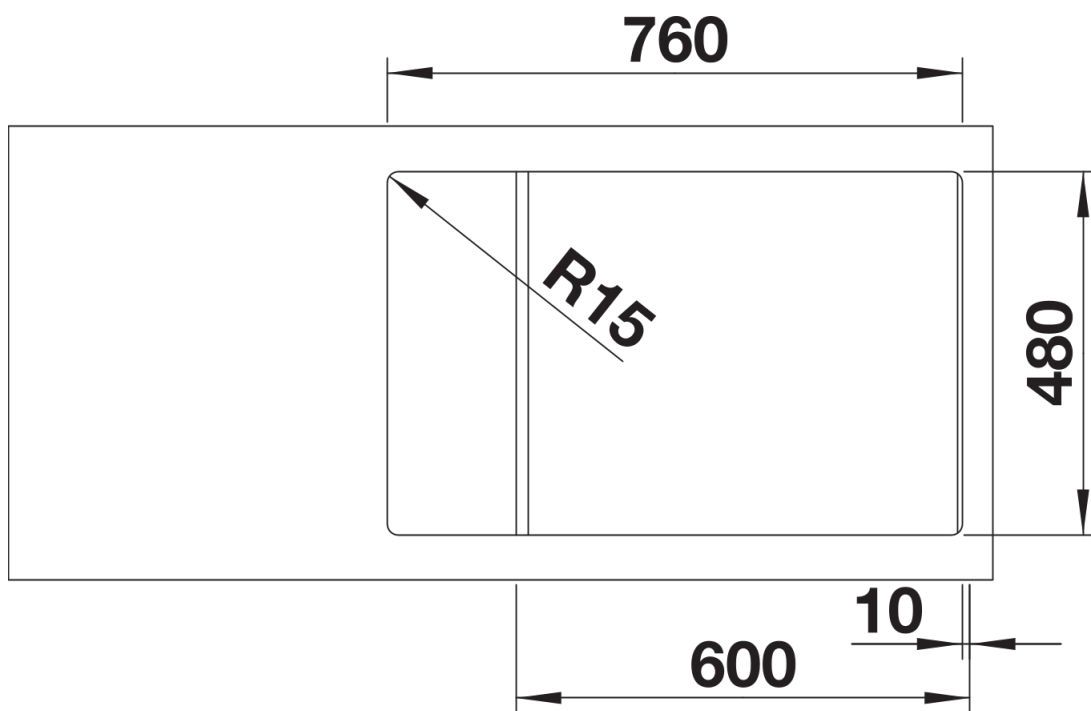

Colori

SILGRANIT bianco

Colori disponibili:

antracite
grigio roccia
alumetallic
bianco
jasmine
champagne
tartufo
caffè
grigio perla
nero

Informazioni per la progettazione

- Dimensioni intaglio: 760x480 mm - R15
Non può essere montato a "inizio/fine composizione" nella base sottolavello indicata; può essere invece facilmente inserito in una base di misura superiore
N.B.: Per il montaggio su piani di marmo, ordinare l'apposito kit

Dotazione

- Vasca con piletta da 3 ½"
- sifone e tappo a cestello

Dettagli

Vista superiore

Foratur

Vista frontale

Vista laterale