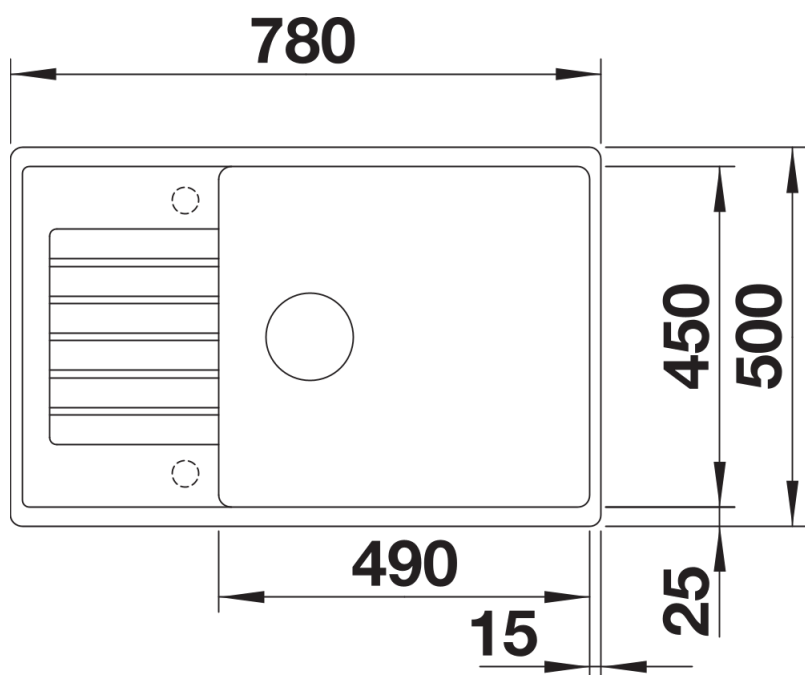

Colori

SILGRANIT bianco

Colori disponibili:

antracite
grigio roccia
alumetallic
bianco
jasmine
champagne
tartufo
caffè
grigio perla
nero

Informazioni per la progettazione

- Dimensioni intaglio: 760x480 mm - R15
Non può essere montato a "inizio/fine composizione" nella base sottolavello indicata; può essere invece facilmente inserito in una base di misura superiore
N.B.: Per il montaggio su piani di marmo, ordinare l'apposito kit

Dotazione

- Vasca con piletta da 3 ½"
- sifone e tappo a cestello

Dettagli

Vista superiore

Foratur

Vista frontale

Vista laterale