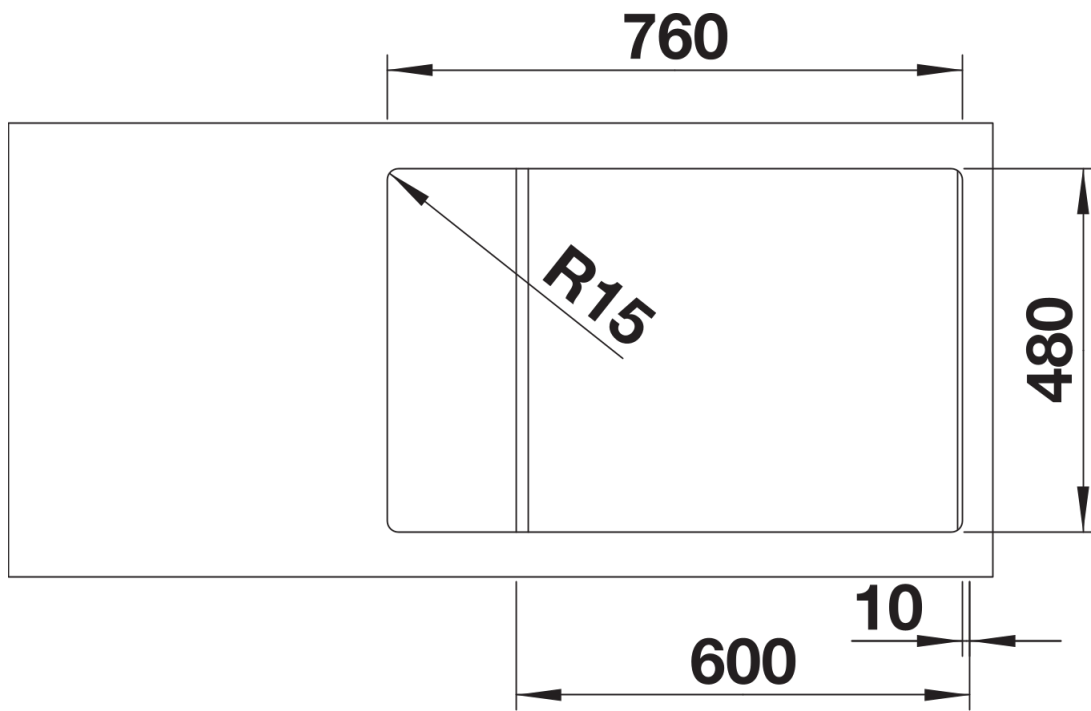

Colori

SILGRANIT antracite

Colori disponibili:

antracite
grigio roccia
alumetallic
bianco
jasmine
champagne
tartufo
caffè
grigio perla
nero

Informazioni per la progettazione

- Dimensioni intaglio: 760x480 mm - R15
Non può essere montato a "inizio/fine composizione" nella base sottolavello indicata; può essere invece facilmente inserito in una base di misura superiore
N.B.: Per il montaggio su piani di marmo, ordinare l'apposito kit

Dotazione

- Vasca con piletta da 3 ½"
- sifone e tappo a cestello

Dettagli

Vista superiore

Foratur

Vista frontale

Vista laterale