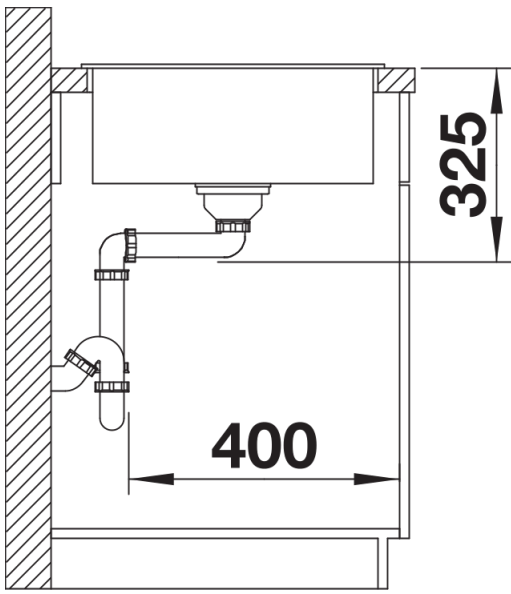

Colori

SILGRANIT antracite

Colori disponibili:

antracite
grigio roccia
alumetallic
bianco
jasmine
champagne
tartufo
caffè
grigio perla
nero

Informazioni per la progettazione

- Dimensioni intaglio: 760x480 mm - R15
Non può essere montato a "inizio/fine composizione" nella base sottolavello indicata; può essere invece facilmente inserito in una base di misura superiore
N.B.: Per il montaggio su piani di marmo, ordinare l'apposito kit

Dotazione

- Vasca con piletta da 3 ½"
- sifone e tappo a cestello

Dettagli

Vista superiore

Foratur

Vista frontale

Vista laterale