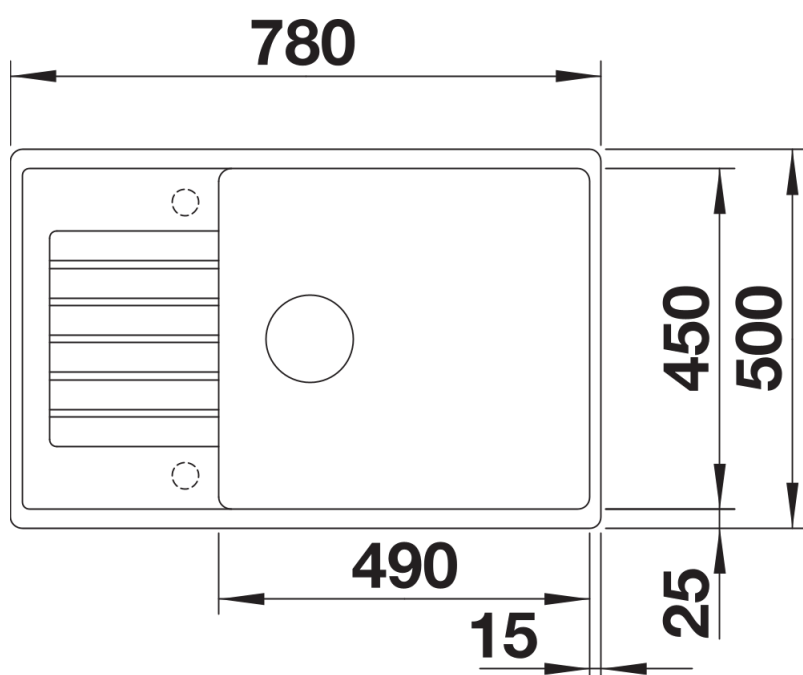

Colori

SILGRANIT antracite

Colori disponibili:

antracite
grigio roccia
alumetallic
bianco
jasmine
champagne
tartufo
caffè
grigio perla
nero

Informazioni per la progettazione

- Dimensioni intaglio: 760x480 mm - R15
Non può essere montato a "inizio/fine composizione" nella base sottolavello indicata; può essere invece facilmente inserito in una base di misura superiore
N.B.: Per il montaggio su piani di marmo, ordinare l'apposito kit

Dotazione

- Vasca con piletta da 3 ½"
- sifone e tappo a cestello

Dettagli

Vista superiore

Foratur

Vista frontale

Vista laterale