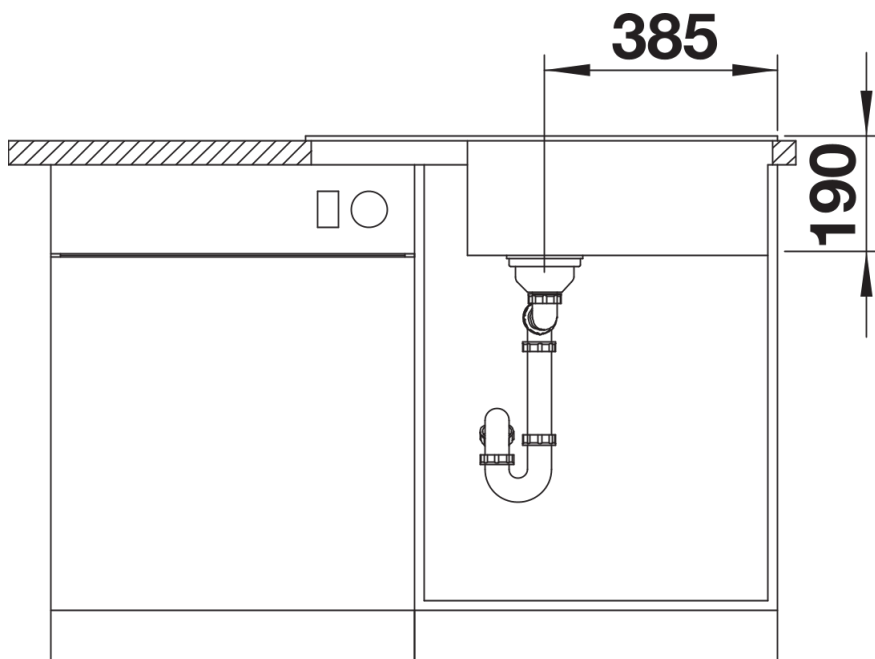

Colori

SILGRANIT antracite

Colori disponibili:

antracite
grigio roccia
alumetallic
bianco
jasmine
champagne
tartufo
caffè
grigio perla
nero

Informazioni per la progettazione

- Dimensioni intaglio: 760x480 mm - R15
Non può essere montato a "inizio/fine composizione" nella base sottolavello indicata; può essere invece facilmente inserito in una base di misura superiore
N.B.: Per il montaggio su piani di marmo, ordinare l'apposito kit

Dotazione

- Vasca con piletta da 3 ½"
- sifone e tappo a cestello

Dettagli

Vista superiore

Foratur

Vista frontale

Vista laterale