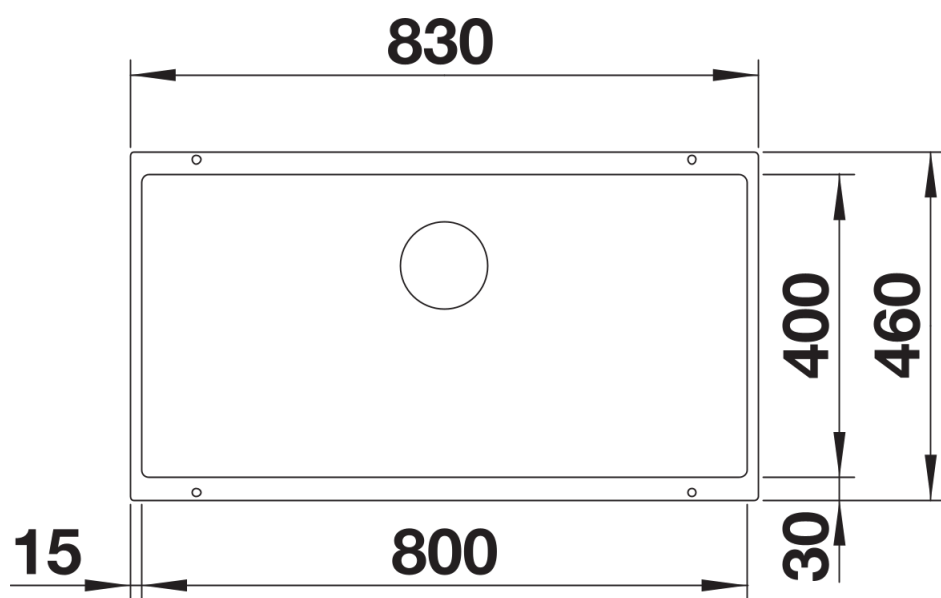

Scheda tecnica del prodotto SUBLINE 800-U

N. articolo 523150

Vantaggi

- Raggio interno da 10 mm per maggiore funzionalità, semplicità di pulizia e di manutenzione
- Modelli disponibili in tutti i colori SILGRANIT e completi di pratici accessori
- Facilità di montaggio grazie ai fori già presenti sui bordi delle vasche

Dettagli

Vista superiore

Foratur

Vista frontale

Vista laterale