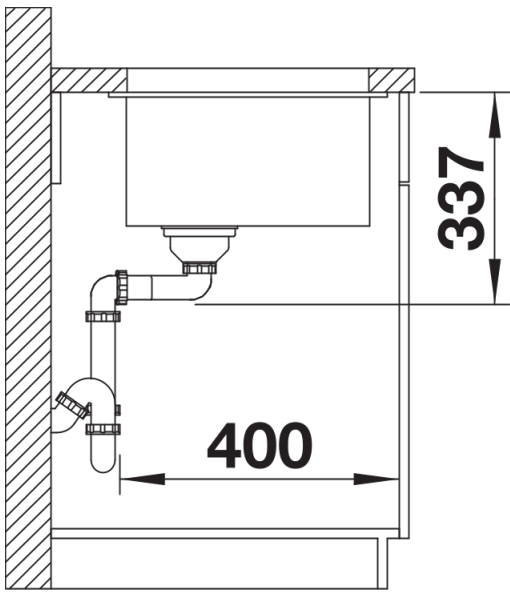

Scheda tecnica del prodotto SUBLINE 800-U

N. articolo 523150

Vantaggi

- Raggio interno da 10 mm per maggiore funzionalità, semplicità di pulizia e di manutenzione
- Modelli disponibili in tutti i colori SILGRANIT e completi di pratici accessori
- Facilità di montaggio grazie ai fori già presenti sui bordi delle vasche

Dettagli

Vista superiore

Foratur

Vista frontale

Vista laterale