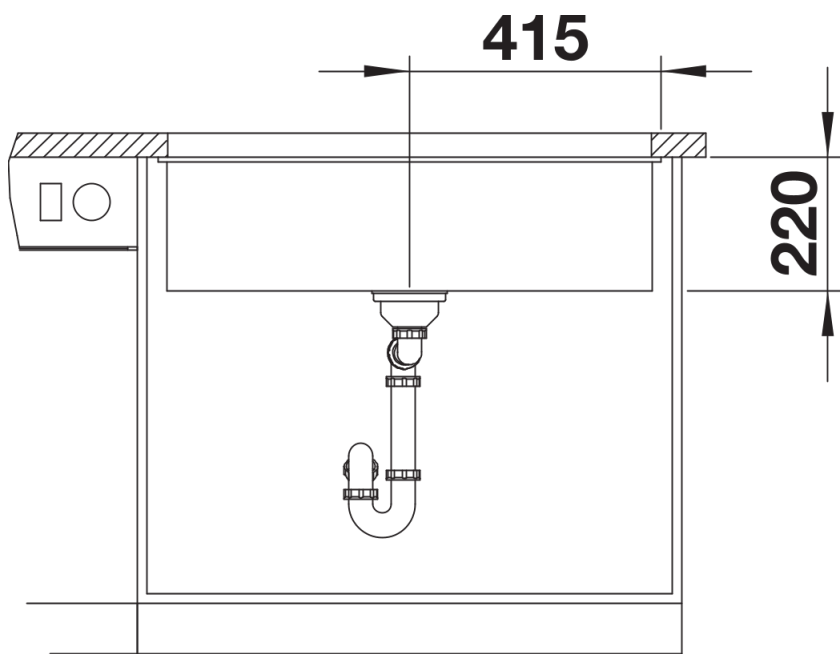

Scheda tecnica del prodotto SUBLINE 800-U

N. articolo 523150

Vantaggi

- Raggio interno da 10 mm per maggiore funzionalità, semplicità di pulizia e di manutenzione
- Modelli disponibili in tutti i colori SILGRANIT e completi di pratici accessori
- Facilità di montaggio grazie ai fori già presenti sui bordi delle vasche

Dettagli

Vista superiore

Foratur

Vista frontale

Vista laterale