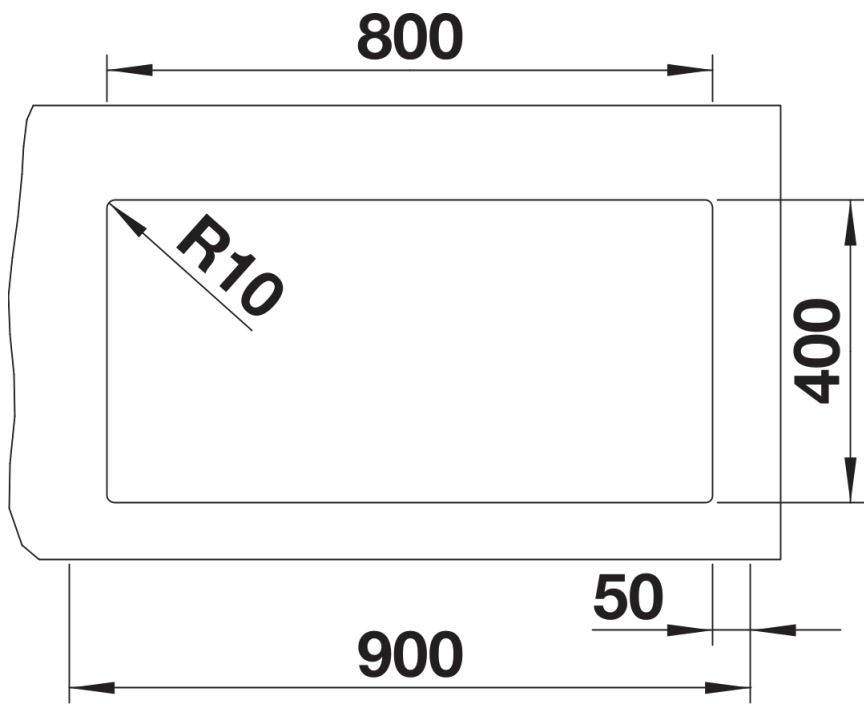

Scheda tecnica del prodotto SUBLINE 800-U

N. articolo 523150

Vantaggi

- Raggio interno da 10 mm per maggiore funzionalità, semplicità di pulizia e di manutenzione
- Modelli disponibili in tutti i colori SILGRANIT e completi di pratici accessori
- Facilità di montaggio grazie ai fori già presenti sui bordi delle vasche

Dettagli

Vista superiore

Foratur

Vista frontale

Vista laterale