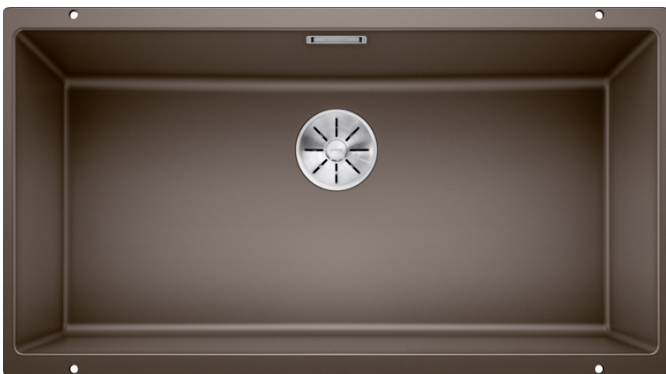

Scheda tecnica del prodotto SUBLINE 800-U

N. articolo 523150

Vantaggi

- Raggio interno da 10 mm per maggiore funzionalità, semplicità di pulizia e di manutenzione
- Modelli disponibili in tutti i colori SILGRANIT e completi di pratici accessori
- Facilità di montaggio grazie ai fori già presenti sui bordi delle vasche

Colori

SILGRANIT caffè

Colori disponibili:

antracite
grigio roccia
alumetallic
jasmine
tartufo
caffè
grigio perla
bianco
champagne
noce moscata
nero

Dotazione

- vasca con piletta da 3 ½"
- tappo a cestello InFino
- kit di montaggio e sifone