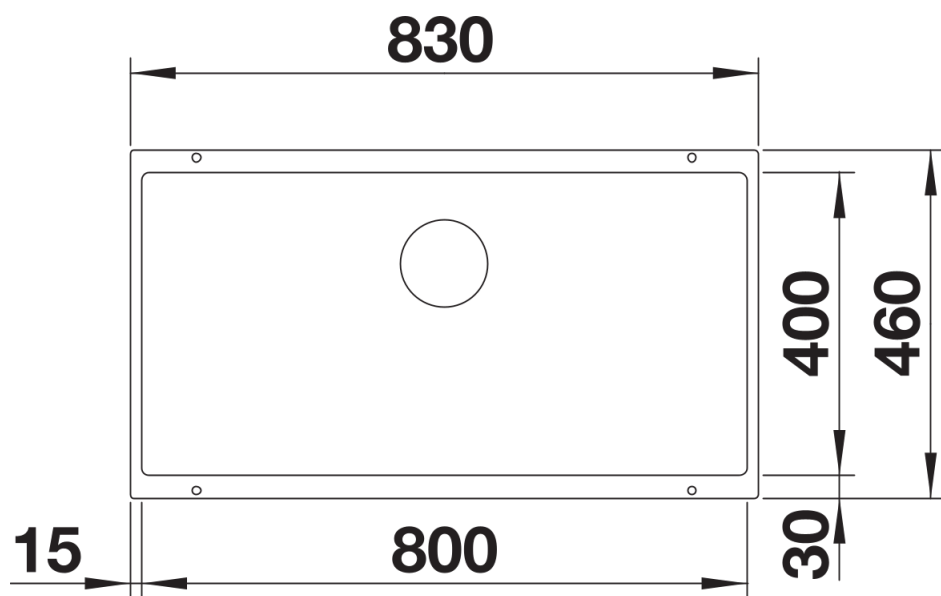

Scheda tecnica del prodotto SUBLINE 800-U

N. articolo 523148

Vantaggi

- Raggio interno da 10 mm per maggiore funzionalità, semplicità di pulizia e di manutenzione
- Modelli disponibili in tutti i colori SILGRANIT e completi di pratici accessori
- Facilità di montaggio grazie ai fori già presenti sui bordi delle vasche

Dettagli

Vista superiore

Foratur

Vista frontale

Vista laterale