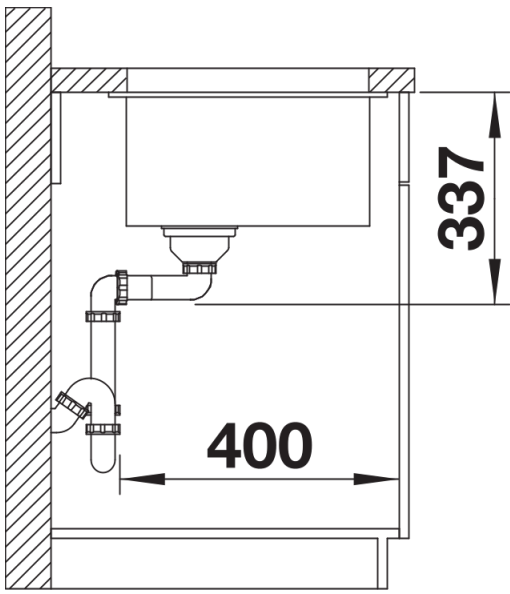

Scheda tecnica del prodotto SUBLINE 800-U

N. articolo 523148

Vantaggi

- Raggio interno da 10 mm per maggiore funzionalità, semplicità di pulizia e di manutenzione
- Modelli disponibili in tutti i colori SILGRANIT e completi di pratici accessori
- Facilità di montaggio grazie ai fori già presenti sui bordi delle vasche

Dettagli

Vista superiore

Foratur

Vista frontale

Vista laterale