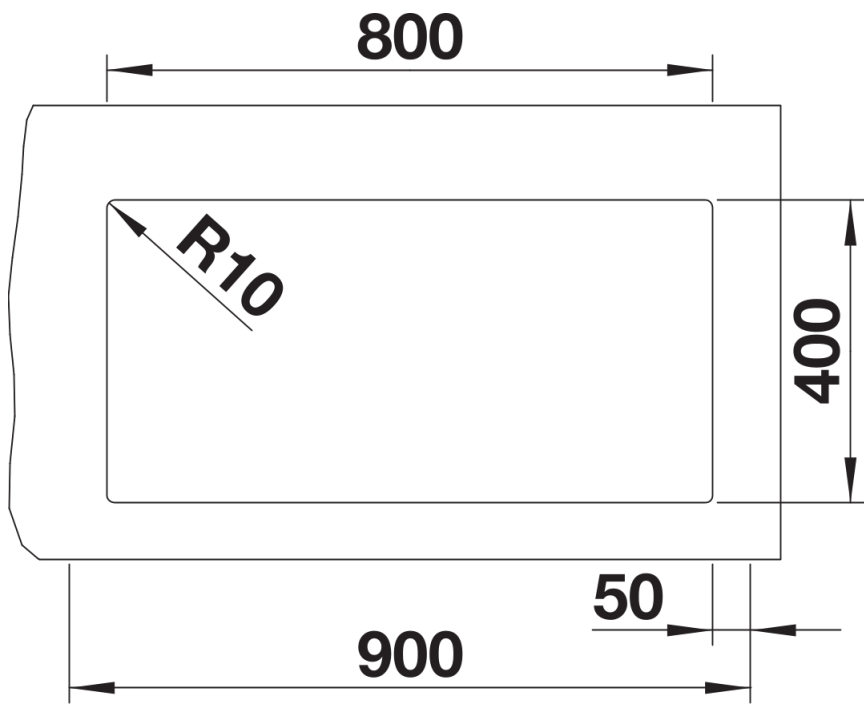

Scheda tecnica del prodotto SUBLINE 800-U

N. articolo 523148

Vantaggi

- Raggio interno da 10 mm per maggiore funzionalità, semplicità di pulizia e di manutenzione
- Modelli disponibili in tutti i colori SILGRANIT e completi di pratici accessori
- Facilità di montaggio grazie ai fori già presenti sui bordi delle vasche

Dettagli

Vista superiore

Foratur

Vista frontale

Vista laterale