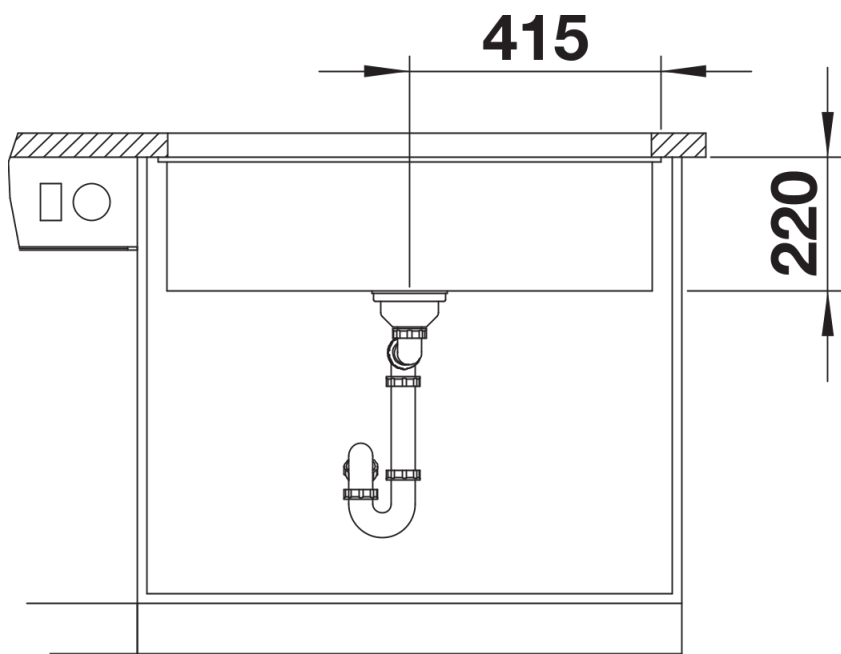

Scheda tecnica del prodotto SUBLINE 800-U

N. articolo 523148

Vantaggi

- Raggio interno da 10 mm per maggiore funzionalità, semplicità di pulizia e di manutenzione
- Modelli disponibili in tutti i colori SILGRANIT e completi di pratici accessori
- Facilità di montaggio grazie ai fori già presenti sui bordi delle vasche

Dettagli

Vista superiore

Foratur

Vista frontale

Vista laterale