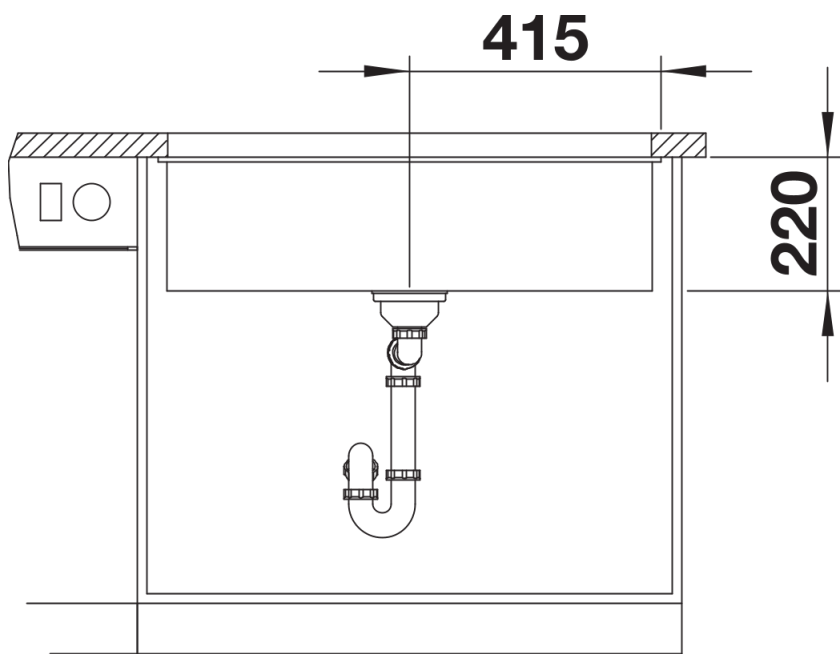

Scheda tecnica del prodotto SUBLINE 800-U

N. articolo 523141

Vantaggi

- Raggio interno da 10 mm per maggiore funzionalità, semplicità di pulizia e di manutenzione
- Modelli disponibili in tutti i colori SILGRANIT e completi di pratici accessori
- Facilità di montaggio grazie ai fori già presenti sui bordi delle vasche

Dettagli

Vista superiore

Foratur

Vista frontale

Vista laterale