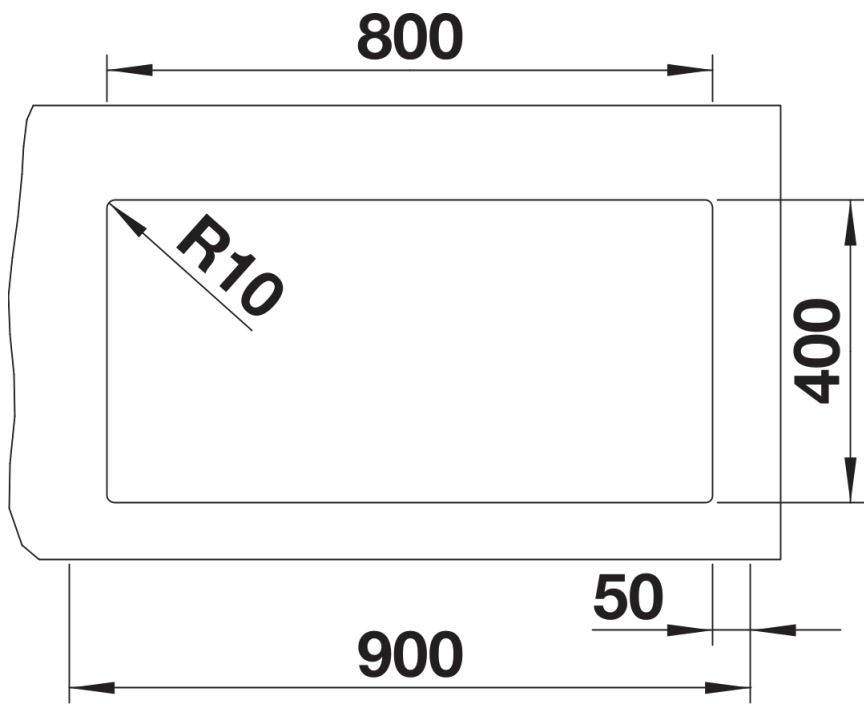

Scheda tecnica del prodotto SUBLINE 800-U

N. articolo 523141

Vantaggi

- Raggio interno da 10 mm per maggiore funzionalità, semplicità di pulizia e di manutenzione
- Modelli disponibili in tutti i colori SILGRANIT e completi di pratici accessori
- Facilità di montaggio grazie ai fori già presenti sui bordi delle vasche

Dettagli

Vista superiore

Foratur

Vista frontale

Vista laterale