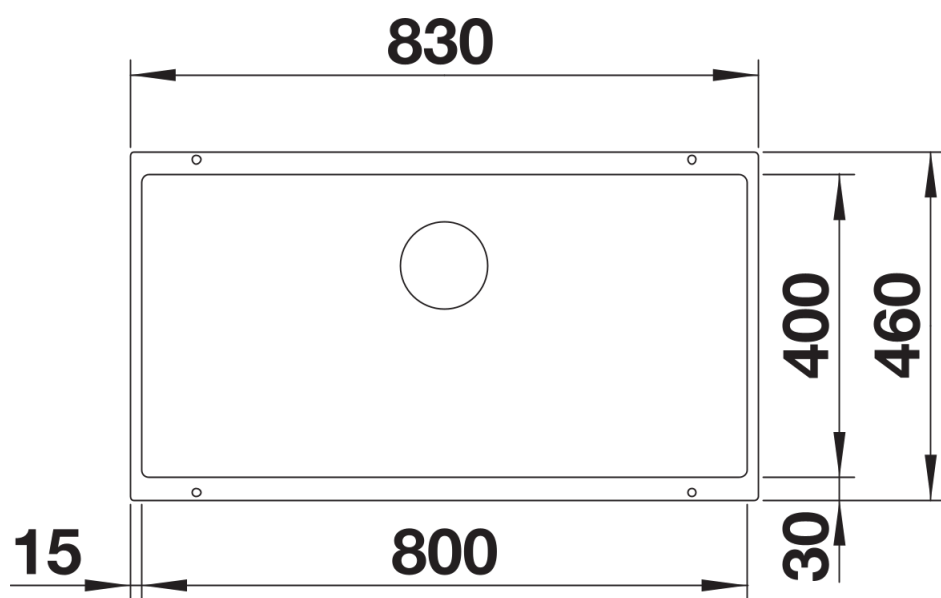

Scheda tecnica del prodotto SUBLINE 800-U

N. articolo 523141

Vantaggi

- Raggio interno da 10 mm per maggiore funzionalità, semplicità di pulizia e di manutenzione
- Modelli disponibili in tutti i colori SILGRANIT e completi di pratici accessori
- Facilità di montaggio grazie ai fori già presenti sui bordi delle vasche

Dettagli

Vista superiore

Foratur

Vista frontale

Vista laterale