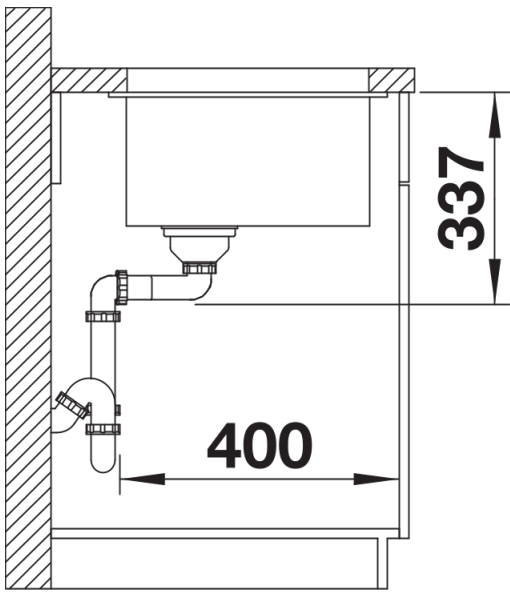

Scheda tecnica del prodotto SUBLINE 800-U

N. articolo 523141

Vantaggi

- Raggio interno da 10 mm per maggiore funzionalità, semplicità di pulizia e di manutenzione
- Modelli disponibili in tutti i colori SILGRANIT e completi di pratici accessori
- Facilità di montaggio grazie ai fori già presenti sui bordi delle vasche

Dettagli

Vista superiore

Foratur

Vista frontale

Vista laterale