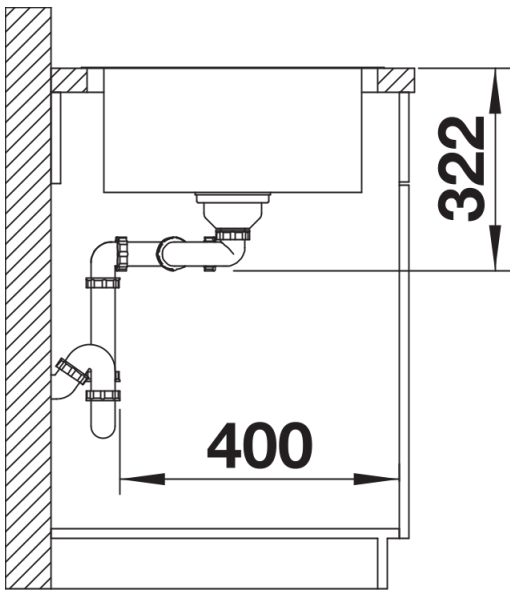

Scheda tecnica del prodotto LEMIS 8 S-IF

N. articolo 523037

Vantaggi

- Forma lineare e moderna
- Vasche particolarmente ampie e capienti
- Fascia miscelatore confortevole e comodo gocciolatoio
- Bordo -IF ribassato, per incasso sopratop e/o filotop
- Modello reversibile

Dotazione

vasche con piletta da 3 ½", tappo a cestello, saltarello e sifone. Completo di due fori.

Dettagli

Vista superiore

Foratur

Vista frontale

Vista laterale