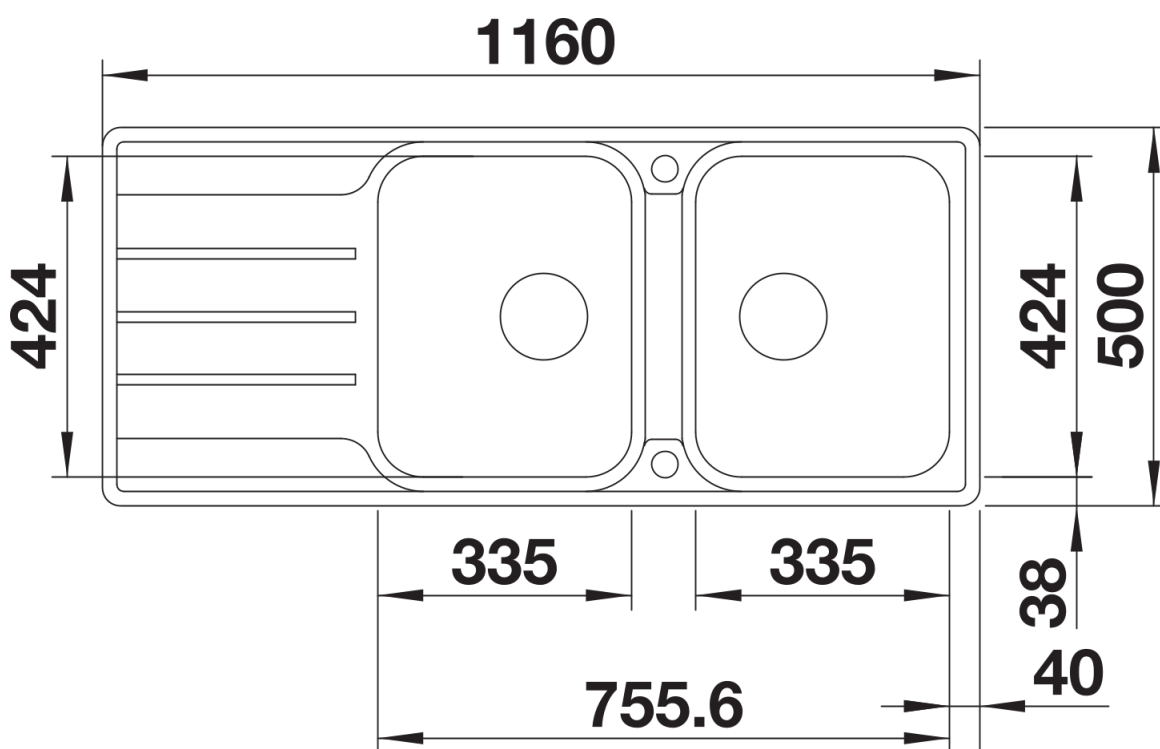

Scheda tecnica del prodotto LEMIS 8 S-IF

N. articolo 523037

Vantaggi

- Forma lineare e moderna
- Vasche particolarmente ampie e capienti
- Fascia miscelatore confortevole e comodo gocciolatoio
- Bordo -IF ribassato, per incasso sopratop e/o filotop
- Modello reversibile

Dotazione

vasche con piletta da 3 ½", tappo a cestello, saltarello e sifone. Completo di due fori.

Dettagli

Vista superiore

Foratur

Vista frontale

Vista laterale