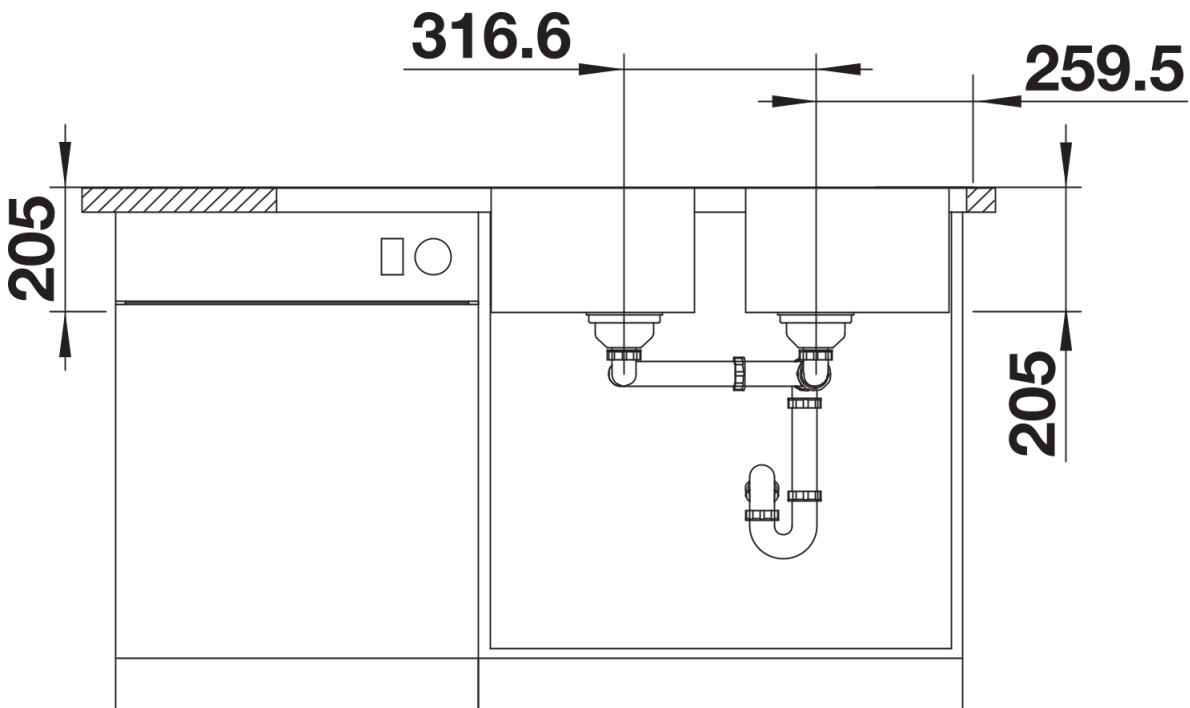

Scheda tecnica del prodotto LEMIS 8 S-IF

N. articolo 523037

Vantaggi

- Forma lineare e moderna
- Vasche particolarmente ampie e capienti
- Fascia miscelatore confortevole e comodo gocciolatoio
- Bordo -IF ribassato, per incasso sopratop e/o filotop
- Modello reversibile

Dotazione

vasche con piletta da 3 ½", tappo a cestello, saltarello e sifone. Completo di due fori.

Dettagli

Vista superiore

Foratur

Vista frontale

Vista laterale