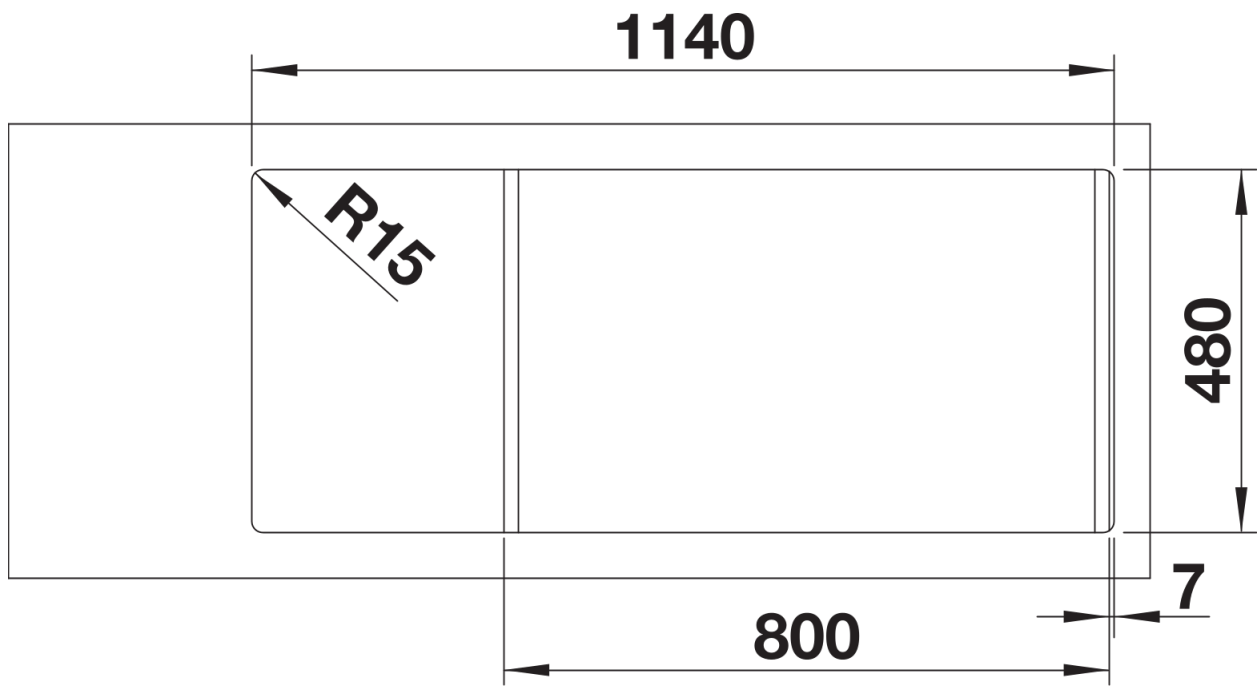

Scheda tecnica del prodotto LEMIS 8 S-IF

N. articolo 523037

Vantaggi

- Forma lineare e moderna
- Vasche particolarmente ampie e capienti
- Fascia miscelatore confortevole e comodo gocciolatoio
- Bordo -IF ribassato, per incasso sopratop e/o filotop
- Modello reversibile

Dotazione

vasche con piletta da 3 ½", tappo a cestello, saltarello e sifone. Completo di due fori.

Dettagli

Vista superiore

Foratur

Vista frontale

Vista laterale