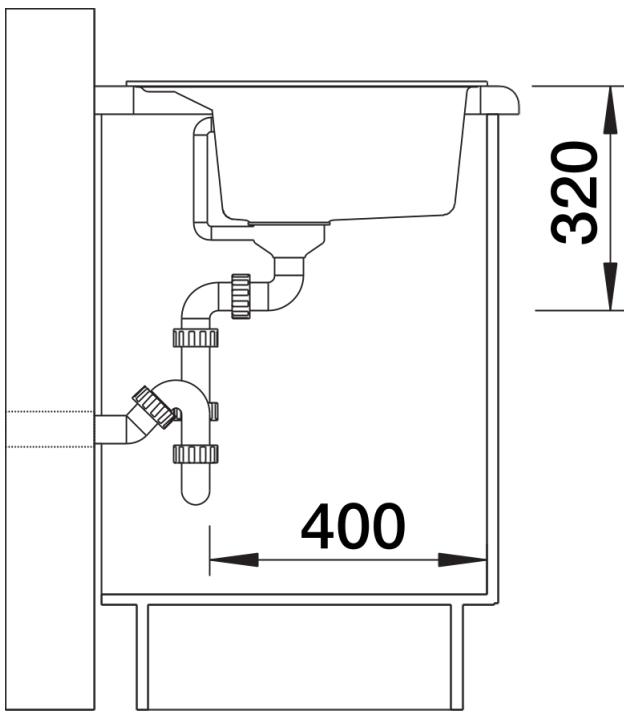

Colori

Colori disponibili:

- nero
- antracite
- grigio roccia
- alumetallic
- bianco
- caffè
- jasmine
- tartufo

SILGRANIT grigio roccia

Informazioni per la progettazione

- Dimensioni intaglio: 795 x 490 mm - R 15 mm
- Non può essere montato a "inizio/fine composizione" nella base sottolavello indicata; può essere invece facilmente inserito in una base di misura superiore.
- N.B.: Per il montaggio su piani di marmo, ordinare l'apposito kit

Dotazione

- vasca con piletta da 3 ½"
- tappo a cestello
- saltarello e sifone

Dettagli

Vista superiore

Foratur

Vista frontale

Vista laterale