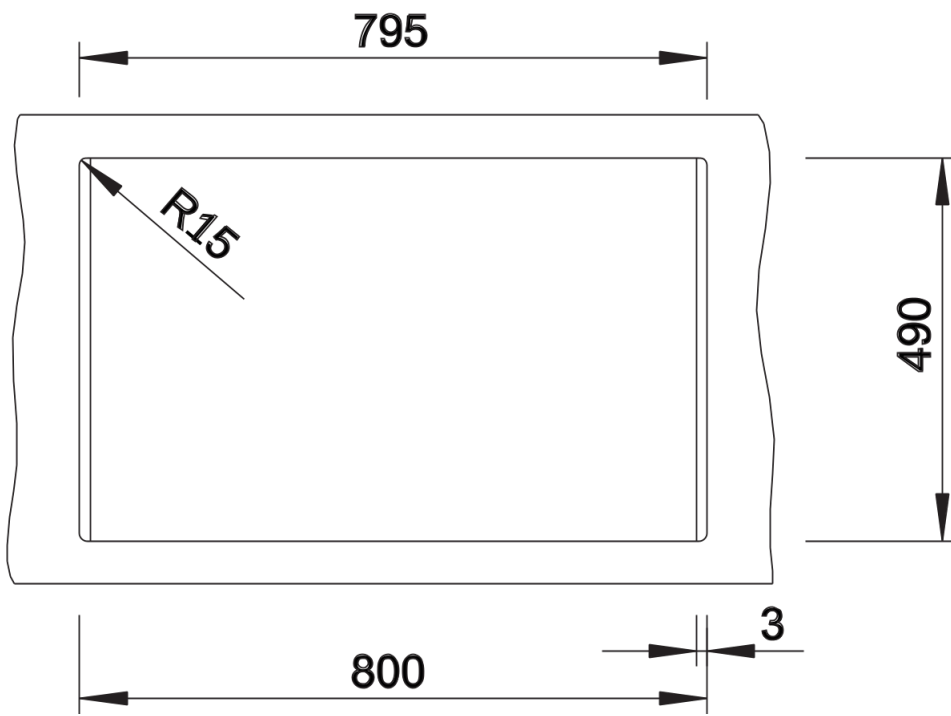

Colori

Colori disponibili:

- nero
- antracite
- grigio roccia
- alumetallic
- bianco
- caffè
- jasmine
- tartufo

SILGRANIT grigio roccia

Informazioni per la progettazione

- Dimensioni intaglio: 795 x 490 mm - R 15 mm
- Non può essere montato a "inizio/fine composizione" nella base sottolavello indicata; può essere invece facilmente inserito in una base di misura superiore.
- N.B.: Per il montaggio su piani di marmo, ordinare l'apposito kit

Dotazione

- vasca con piletta da 3 ½"
- tappo a cestello
- saltarello e sifone

Dettagli

Vista superiore

Foratur

Vista frontale

Vista laterale