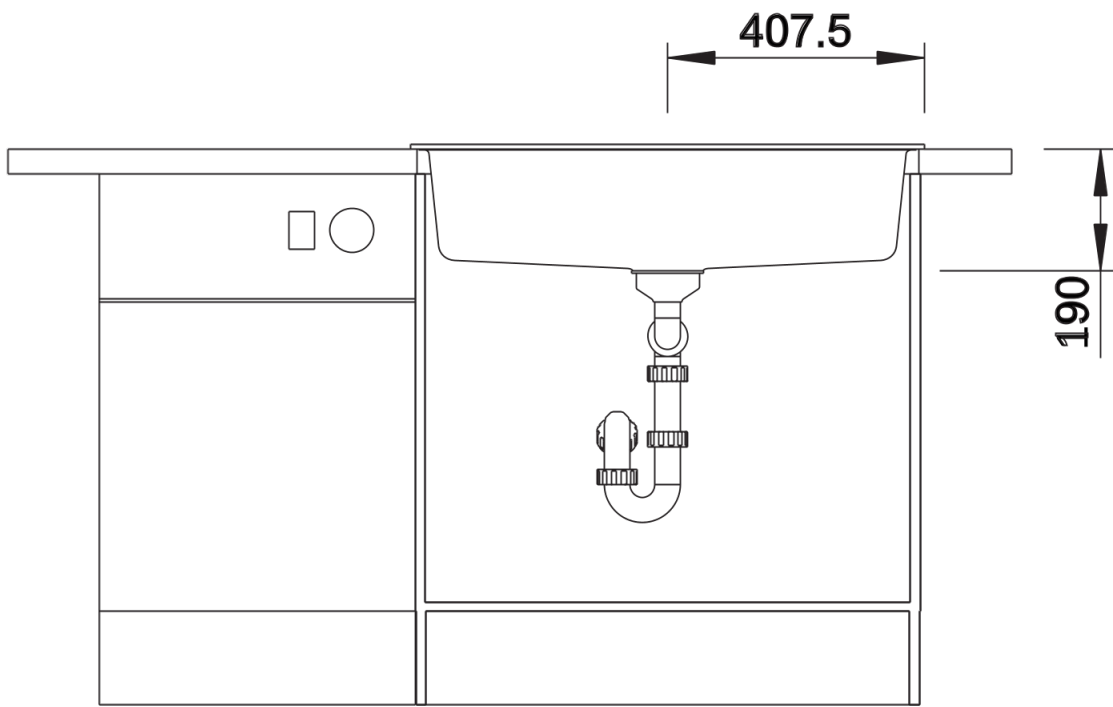

Colori

Colori disponibili:

- nero
- antracite
- grigio roccia
- alumetallic
- bianco
- caffè
- jasmine
- tartufo

SILGRANIT grigio roccia

Informazioni per la progettazione

- Dimensioni intaglio: 795 x 490 mm - R 15 mm
- Non può essere montato a "inizio/fine composizione" nella base sottolavello indicata; può essere invece facilmente inserito in una base di misura superiore.
- N.B.: Per il montaggio su piani di marmo, ordinare l'apposito kit

Dotazione

- vasca con piletta da 3 ½"
- tappo a cestello
- saltarello e sifone

Dettagli

Vista superiore

Foratur

Vista frontale

Vista laterale