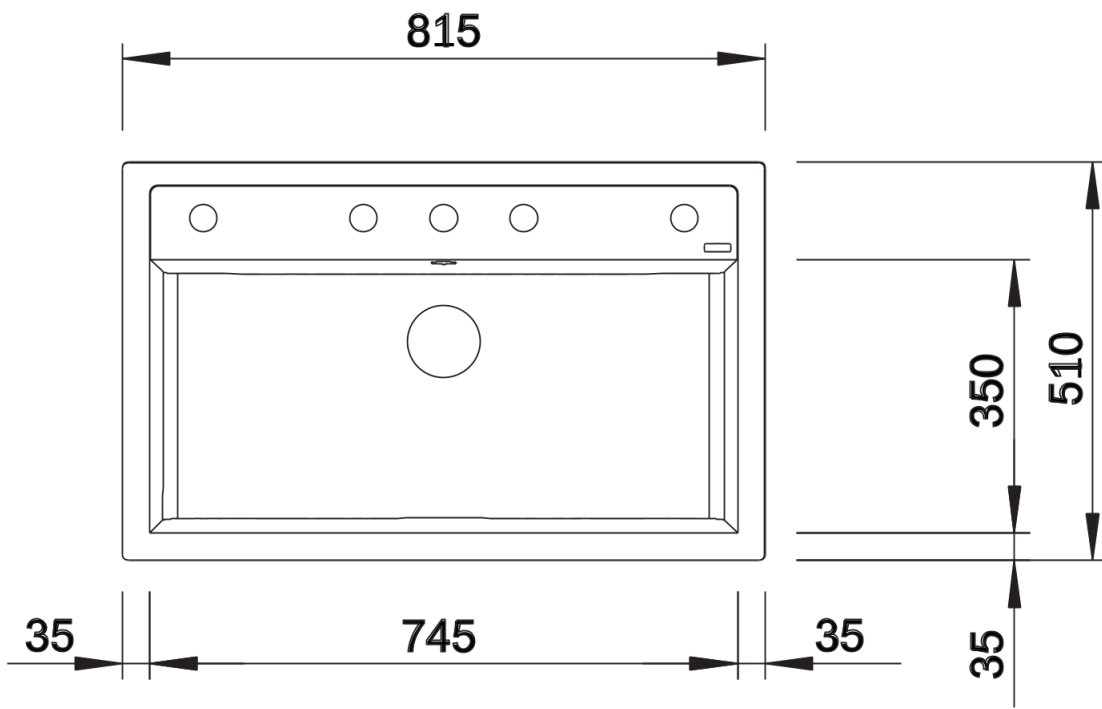

Colori

Colori disponibili:

- nero
- antracite
- grigio roccia
- alumetallic
- bianco
- caffè
- jasmine
- tartufo

SILGRANIT grigio roccia

Informazioni per la progettazione

- Dimensioni intaglio: 795 x 490 mm - R 15 mm
- Non può essere montato a "inizio/fine composizione" nella base sottolavello indicata; può essere invece facilmente inserito in una base di misura superiore.
- N.B.: Per il montaggio su piani di marmo, ordinare l'apposito kit

Dotazione

- vasca con piletta da 3 ½"
- tappo a cestello
- saltarello e sifone

Dettagli

Vista superiore

Foratur

Vista frontale

Vista laterale