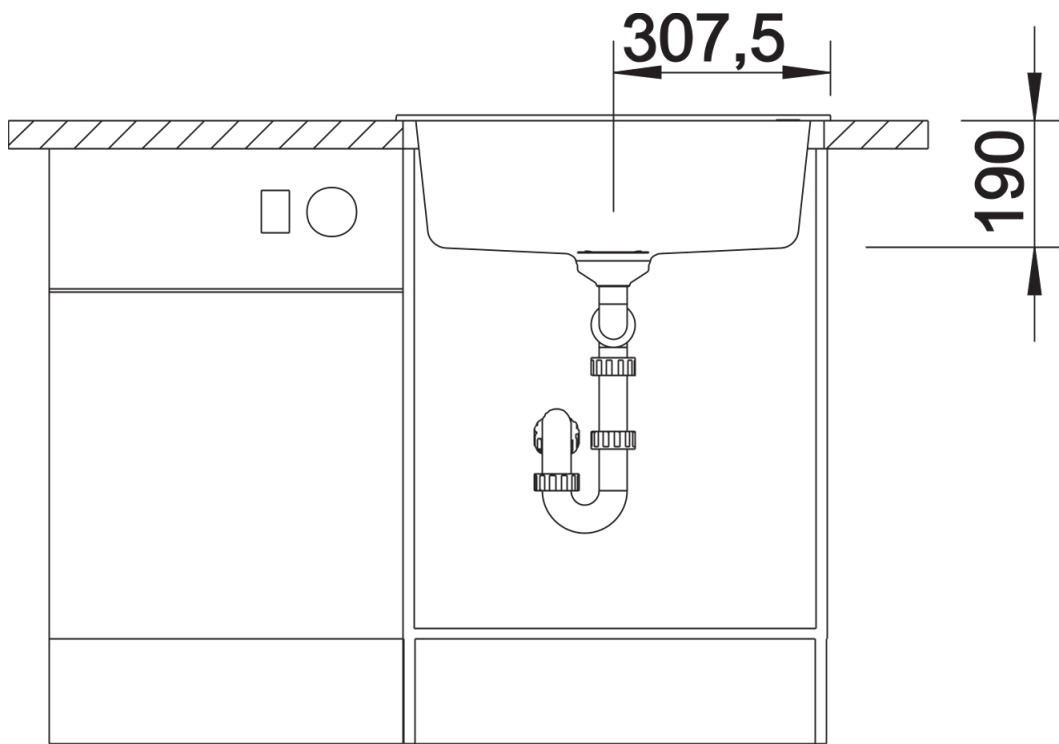

### Vantaggi

---

- Vasca molto ampia e capiente con troppopieno integrato
- Lavello dalle linee moderne e dal design attuale
- Scarico da 3 ½" con tappo a cestello
- Ampia fascia multifunzione a fianco del miscelatore utilizzabile per l'installazione del dispenser di sapone o di altri elementi funzionali

## Informazioni per la progettazione

---

- Dimensioni intaglio: 595 x 490 mm - R 15 mm  
non possono essere montati a "inizio/fine composizione" nella base sottolavello indicata, possono essere invece facilmente inseriti in una base di misura superiore.  
N.B.: Per il montaggio su piani di marmo, ordinare l'apposito kit

## Dotazione

---

- vasca con piletta da 3 ½"
- tappo a cestello
- saltarello e sifone

## Dettagli

---

Vista superiore

Foratur

Vista frontale

Vista laterale