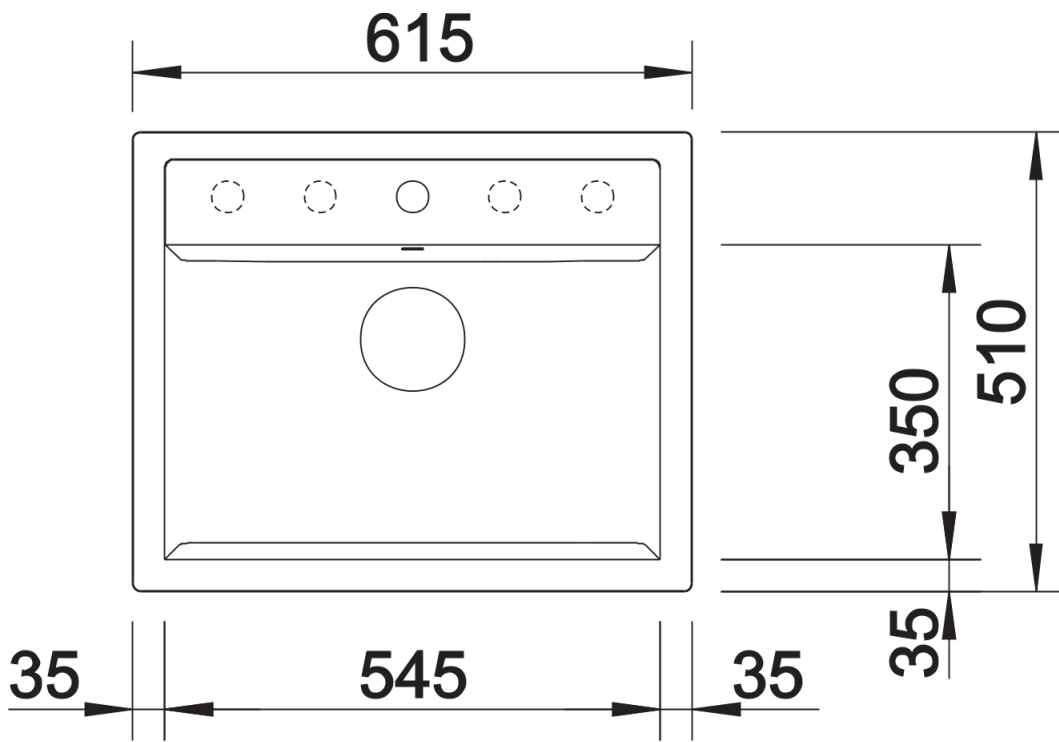

Vista superiore