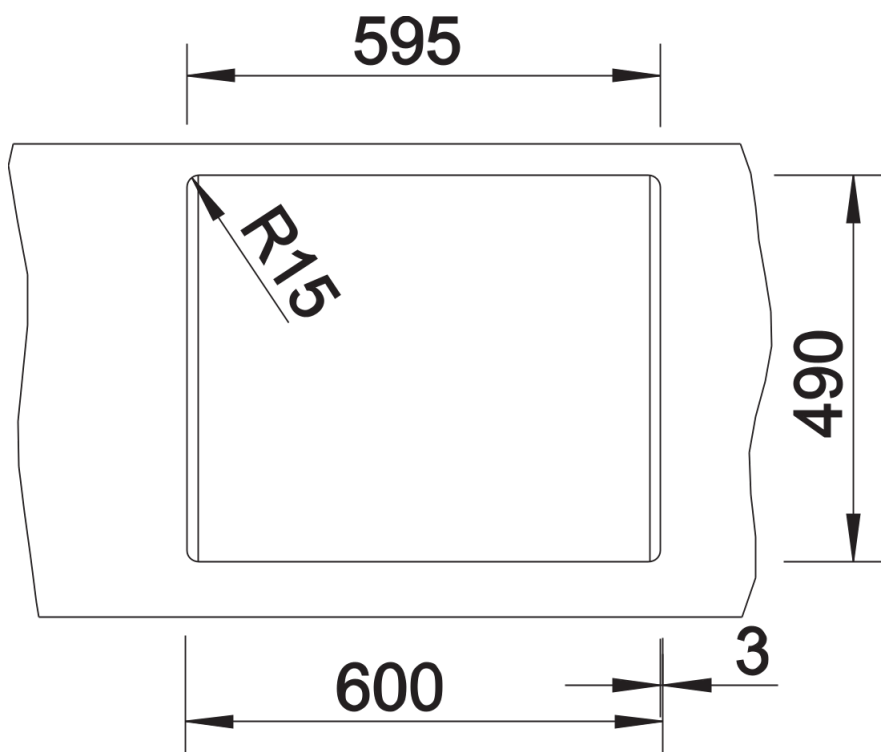

## Informazioni per la progettazione

---

- Dimensioni intaglio: 595 x 490 mm - R 15 mm  
non possono essere montati a "inizio/fine composizione" nella base sottolavello indicata, possono essere invece facilmente inseriti in una base di misura superiore.  
N.B.: Per il montaggio su piani di marmo, ordinare l'apposito kit

## Dotazione

---

- vasca con piletta da 3 ½"
- tappo a cestello
- saltarello e sifone

## Dettagli

---

Vista superiore

Foratur

Vista frontale

Vista laterale