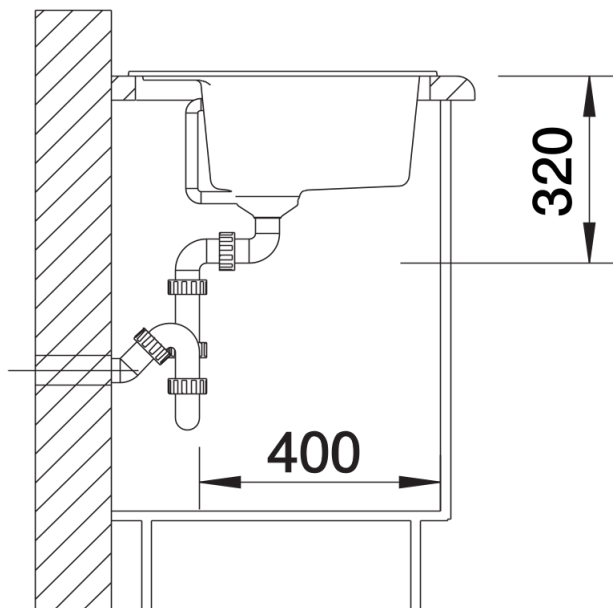

## Informazioni per la progettazione

---

- Dimensioni intaglio: 595 x 490 mm - R 15 mm  
non possono essere montati a "inizio/fine composizione" nella base sottolavello indicata, possono essere invece facilmente inseriti in una base di misura superiore.  
N.B.: Per il montaggio su piani di marmo, ordinare l'apposito kit

## Dotazione

---

- vasca con piletta da 3 ½"
- tappo a cestello
- saltarello e sifone

## Dettagli

---

Vista superiore

Foratur

Vista frontale

Vista laterale