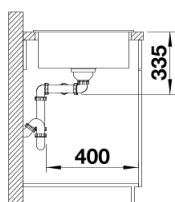

Colori

SILGRANIT caffè

Colori disponibili:

- antracite
- grigio roccia
- alumatico
- bianco
- jasmine
- champagne
- tartufo
- caffè
- avana
- grigio perla
- nero

Informazioni per la progettazione

- Dimensioni intaglio: 840x480 - R 15
- Non può essere montato a "inizio/fine composizione" nella base sottolavello indicata; può essere invece facilmente inserito in una base di misura superiore
N.B.: Per il montaggio su piani di marmo, ordinare l'apposito kit

Dotazione

- vasche con piletta da 3 ½"
- sifone e tappo a cestello

Dettagli

Vista superiore

Foratur

Vista frontale

Vista laterale