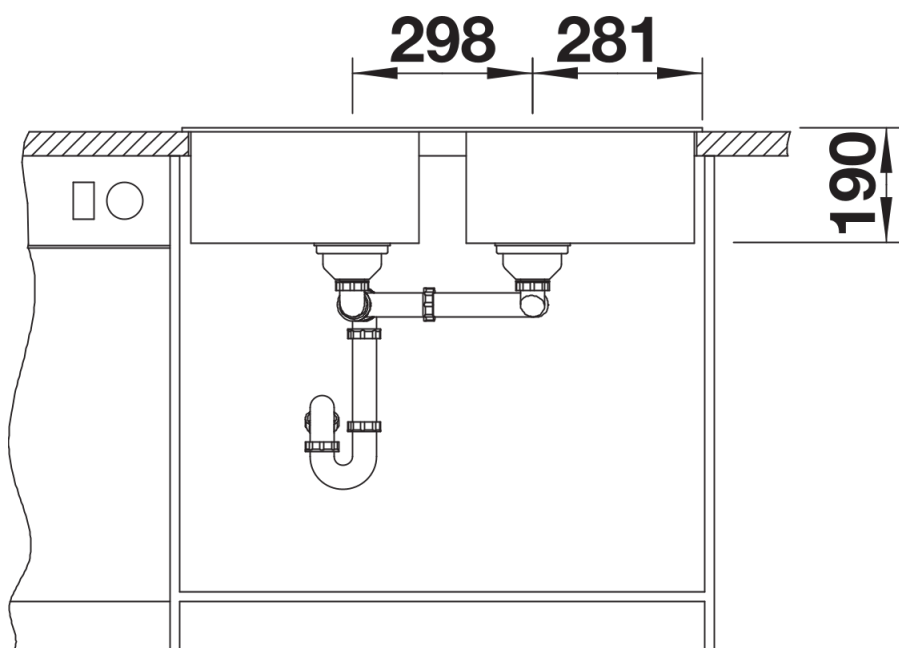

Scheda tecnica del prodotto ZIA 9

N. articolo 516683

Vantaggi

- Design moderno dalle linee decise
- Profilo esterno lineare, accentuato dal bordo sottile
- Fascia miscelatore caratteristica che amplia il gocciolatoio incorniciandolo

Colori

SILGRANIT caffè

Colori disponibili:

- antracite
- grigio roccia
- alumatico
- bianco
- jasmine
- champagne
- tartufo
- caffè
- avana
- grigio perla
- nero

Informazioni per la progettazione

- Dimensioni intaglio: 840x480 - R 15
- Non può essere montato a "inizio/fine composizione" nella base sottolavello indicata; può essere invece facilmente inserito in una base di misura superiore
N.B.: Per il montaggio su piani di marmo, ordinare l'apposito kit

Dotazione

- vasche con piletta da 3 ½"
- sifone e tappo a cestello

Dettagli

Vista superiore

Foratur

Vista frontale

Vista laterale