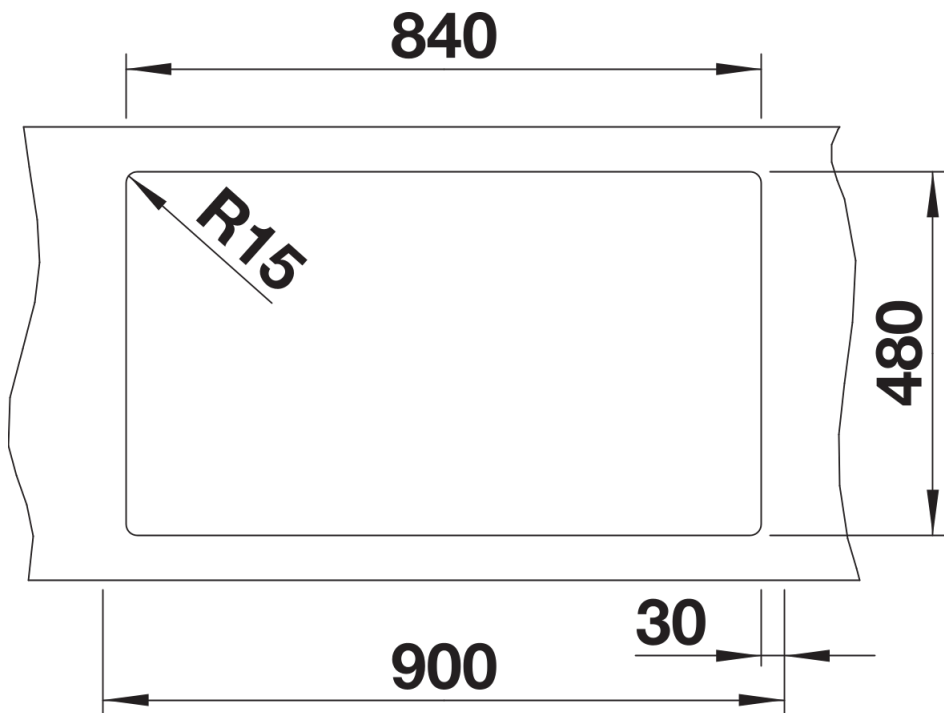

Scheda tecnica del prodotto ZIA 9

N. articolo 516683

Vantaggi

- Design moderno dalle linee decise
- Profilo esterno lineare, accentuato dal bordo sottile
- Fascia miscelatore caratteristica che amplia il gocciolatoio incorniciandolo

Colori

SILGRANIT caffè

Colori disponibili:

- antracite
- grigio roccia
- alumatico
- bianco
- jasmine
- champagne
- tartufo
- caffè
- avana
- grigio perla
- nero

Informazioni per la progettazione

- Dimensioni intaglio: 840x480 - R 15
- Non può essere montato a "inizio/fine composizione" nella base sottolavello indicata; può essere invece facilmente inserito in una base di misura superiore
N.B.: Per il montaggio su piani di marmo, ordinare l'apposito kit

Dotazione

- vasche con piletta da 3 ½"
- sifone e tappo a cestello

Dettagli

Vista superiore

Foratur

Vista frontale

Vista laterale