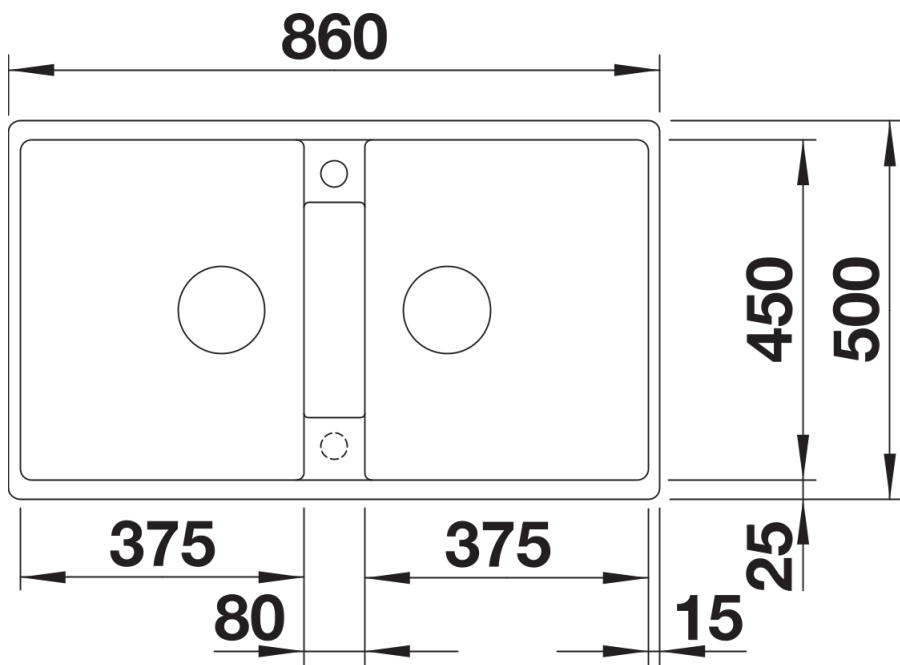

Scheda tecnica del prodotto ZIA 9

N. articolo 516683

Vantaggi

- Design moderno dalle linee decise
- Profilo esterno lineare, accentuato dal bordo sottile
- Fascia miscelatore caratteristica che amplia il gocciolatoio incorniciandolo

Colori

SILGRANIT caffè

Colori disponibili:

- antracite
- grigio roccia
- alumatico
- bianco
- jasmine
- champagne
- tartufo
- caffè
- avana
- grigio perla
- nero

Informazioni per la progettazione

- Dimensioni intaglio: 840x480 - R 15
- Non può essere montato a "inizio/fine composizione" nella base sottolavello indicata; può essere invece facilmente inserito in una base di misura superiore
N.B.: Per il montaggio su piani di marmo, ordinare l'apposito kit

Dotazione

- vasche con piletta da 3 ½"
- sifone e tappo a cestello

Dettagli

Vista superiore

Foratur

Vista frontale

Vista laterale