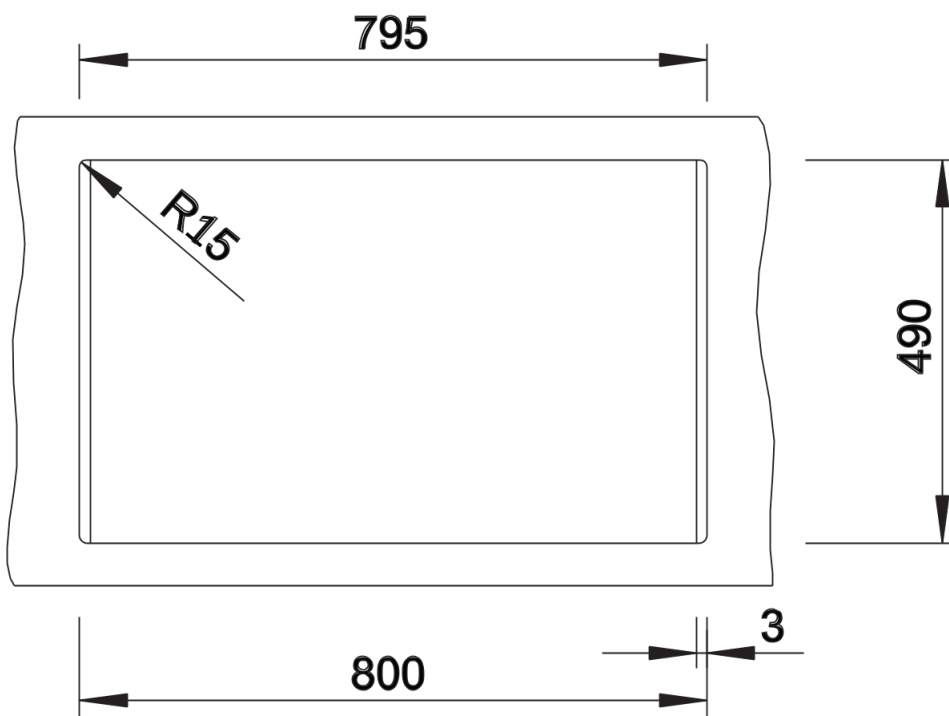

## Informazioni per la progettazione

---

- Dimensioni intaglio: 795 x 490 mm - R 15 mm  
Non può essere montato a "inizio/fine composizione" nella base sottolavello indicata; può essere invece facilmente inserito in una base di misura superiore.  
N.B.: Per il montaggio su piani di marmo, ordinare l'apposito kit

## Dotazione

---

- vasca con piletta da 3 ½"
- tappo a cestello
- saltarello e sifone

## Dettagli

---

Vista superiore

Foratur

Vista frontale

Vista laterale