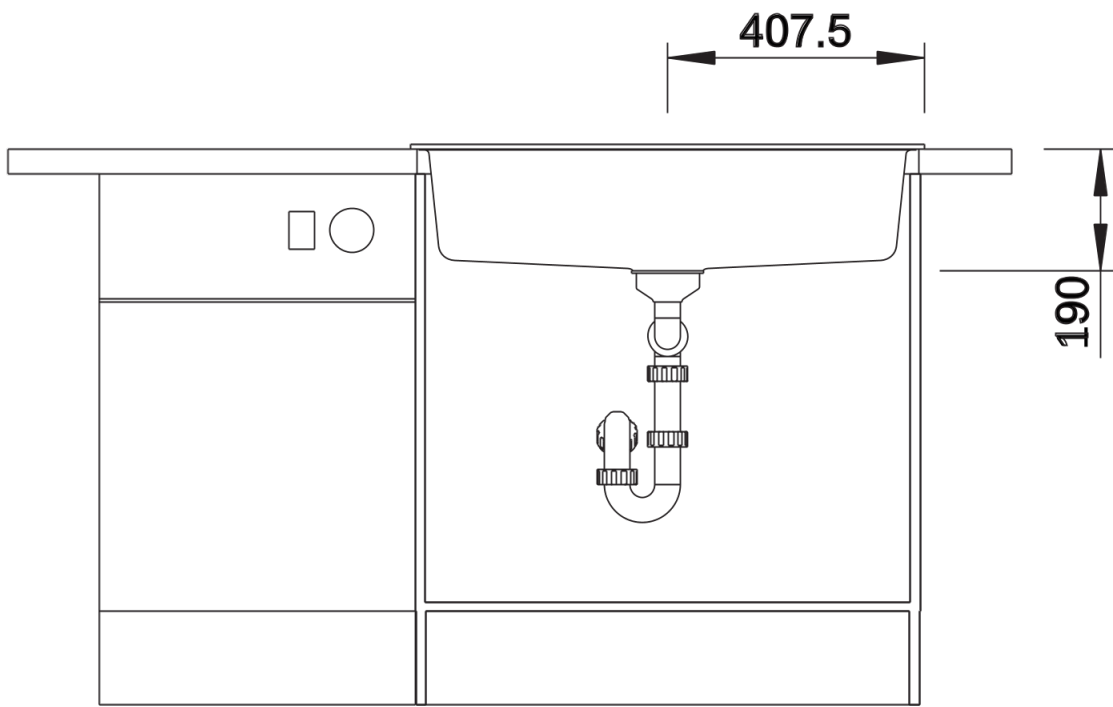

## Informazioni per la progettazione

---

- Dimensioni intaglio: 795 x 490 mm - R 15 mm  
Non può essere montato a "inizio/fine composizione" nella base sottolavello indicata; può essere invece facilmente inserito in una base di misura superiore.  
N.B.: Per il montaggio su piani di marmo, ordinare l'apposito kit

## Dotazione

---

- vasca con piletta da 3 ½"
- tappo a cestello
- saltarello e sifone

## Dettagli

---

Vista superiore

Foratur

Vista frontale

Vista laterale