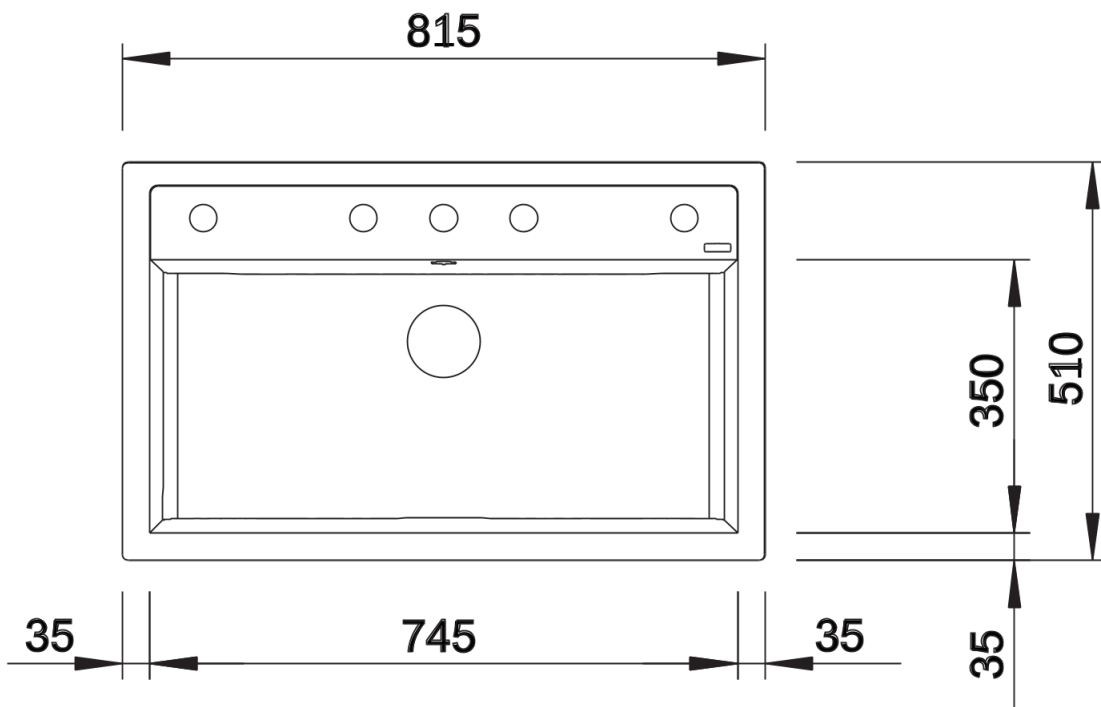

Vista superiore