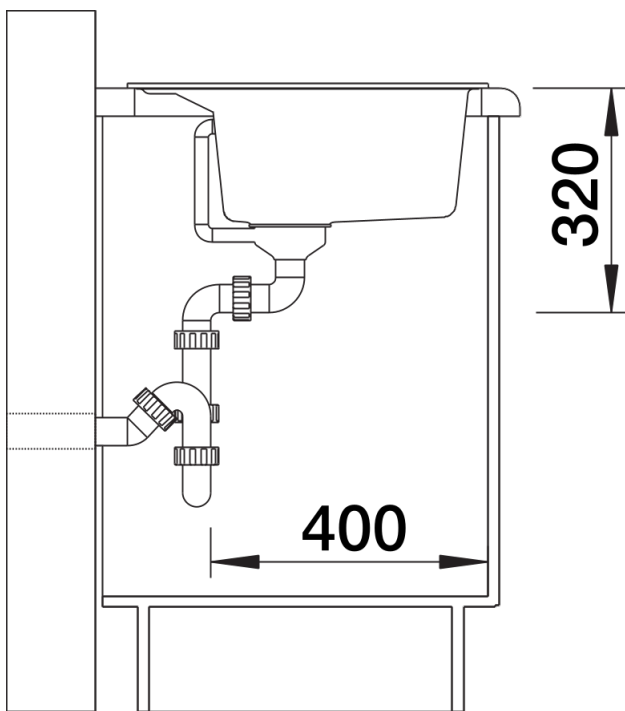

## Informazioni per la progettazione

---

- Dimensioni intaglio: 795 x 490 mm - R 15 mm  
Non può essere montato a "inizio/fine composizione" nella base sottolavello indicata; può essere invece facilmente inserito in una base di misura superiore.  
N.B.: Per il montaggio su piani di marmo, ordinare l'apposito kit

## Dotazione

---

- vasca con piletta da 3 ½"
- tappo a cestello
- saltarello e sifone

## Dettagli

---

Vista superiore

Foratur

Vista frontale

Vista laterale