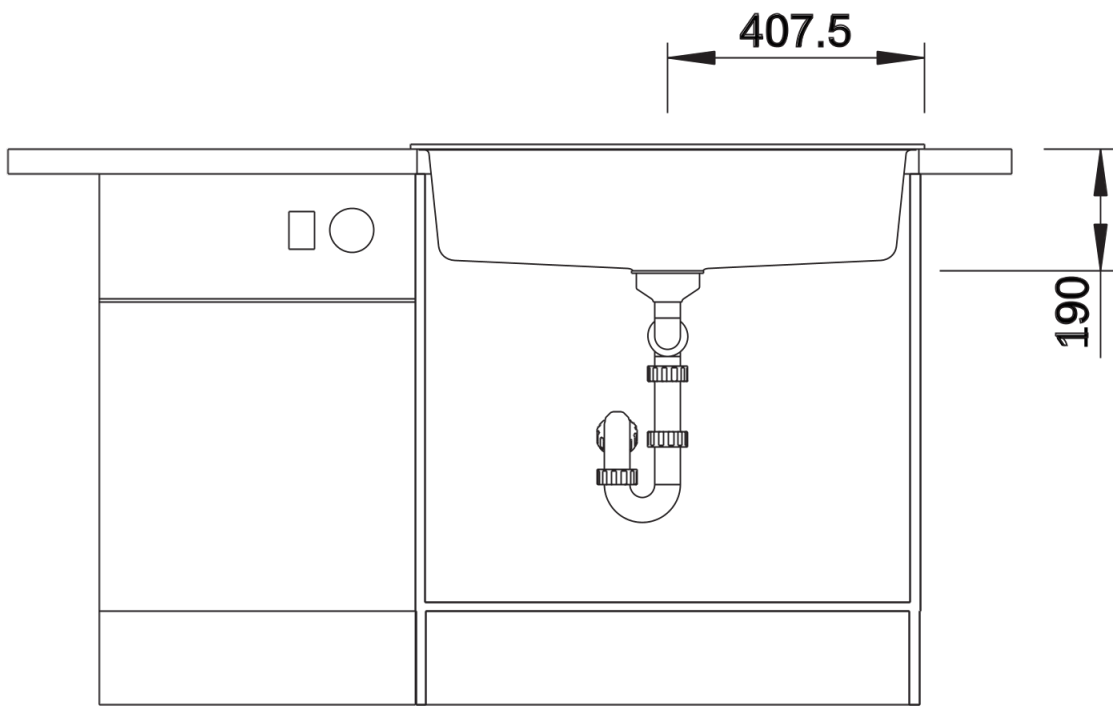

Colori

SILGRANIT alumetallic

Colori disponibili:

antracite
grigio roccia
alumetallic
bianco
jasmine
champagne
tartufo
caffè
grigio perla
noce moscata
nero

Informazioni per la progettazione

- Dimensioni intaglio: 795 x 490 mm - R 15 mm
Non può essere montato a "inizio/fine composizione" nella base sottolavello indicata; può essere invece facilmente inserito in una base di misura superiore.
N.B.: Per il montaggio su piani di marmo, ordinare l'apposito kit

Dotazione

- vasca con piletta da 3 ½"
- tappo a cestello
- saltarello e sifone

Dettagli

Vista superiore

Foratur

Vista frontale

Vista laterale