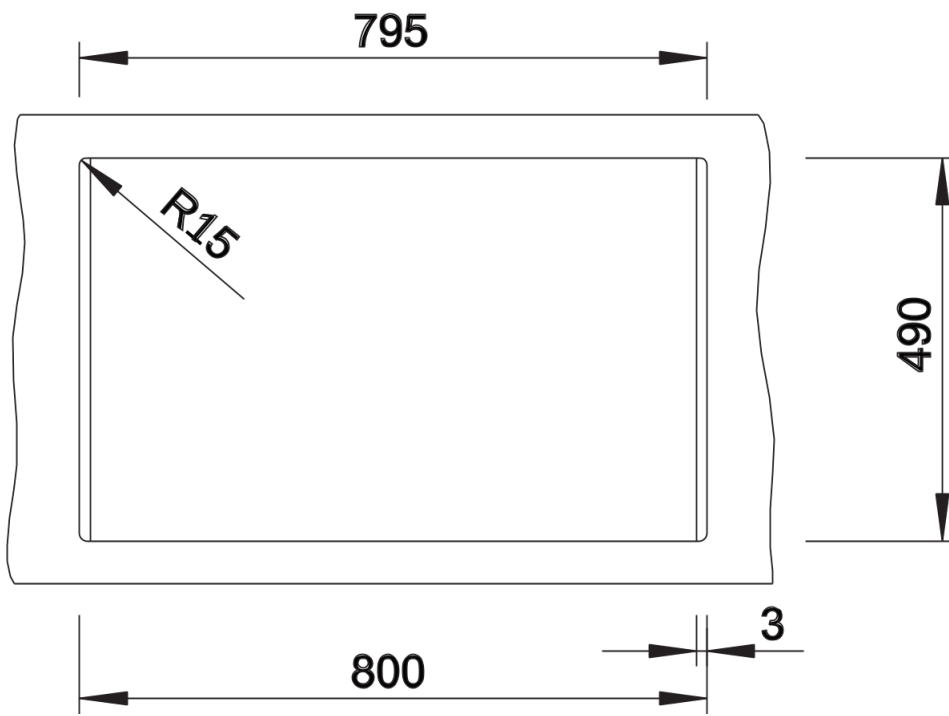

Colori

SILGRANIT alumetallic

Colori disponibili:

antracite
grigio roccia
alumetallic
bianco
jasmine
champagne
tartufo
caffè
grigio perla
noce moscata
nero

Informazioni per la progettazione

- Dimensioni intaglio: 795 x 490 mm - R 15 mm
Non può essere montato a "inizio/fine composizione" nella base sottolavello indicata; può essere invece facilmente inserito in una base di misura superiore.
N.B.: Per il montaggio su piani di marmo, ordinare l'apposito kit

Dotazione

- vasca con piletta da 3 ½"
- tappo a cestello
- saltarello e sifone

Dettagli

Vista superiore

Foratur

Vista frontale

Vista laterale