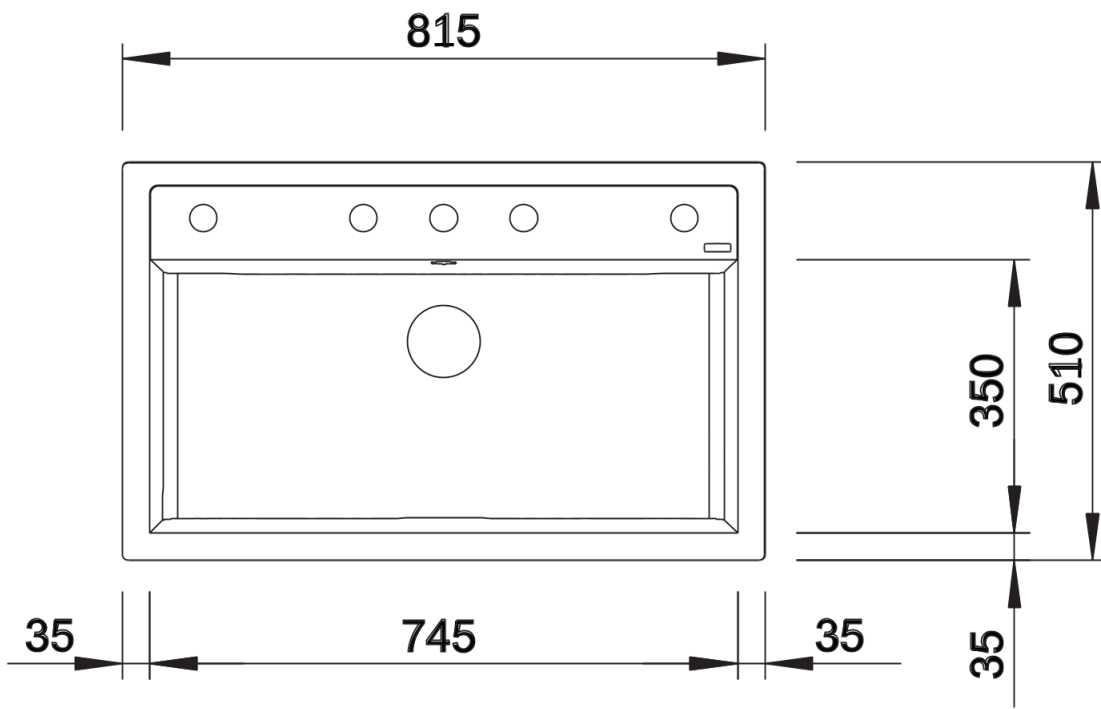

Colori

SILGRANIT alumetallic

Colori disponibili:

antracite
grigio roccia
alumetallic
bianco
jasmine
champagne
tartufo
caffè
grigio perla
noce moscata
nero

Informazioni per la progettazione

- Dimensioni intaglio: 795 x 490 mm - R 15 mm
Non può essere montato a "inizio/fine composizione" nella base sottolavello indicata; può essere invece facilmente inserito in una base di misura superiore.
N.B.: Per il montaggio su piani di marmo, ordinare l'apposito kit

Dotazione

- vasca con piletta da 3 ½"
- tappo a cestello
- saltarello e sifone

Dettagli

Vista superiore

Foratur

Vista frontale

Vista laterale