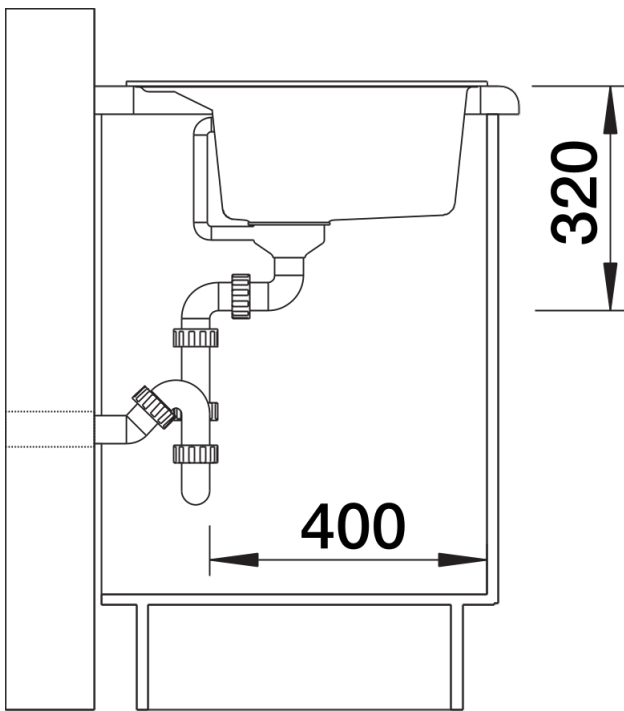

Colori

SILGRANIT alumetallic

Colori disponibili:

antracite
grigio roccia
alumetallic
bianco
jasmine
champagne
tartufo
caffè
grigio perla
noce moscata
nero

Informazioni per la progettazione

- Dimensioni intaglio: 795 x 490 mm - R 15 mm
Non può essere montato a "inizio/fine composizione" nella base sottolavello indicata; può essere invece facilmente inserito in una base di misura superiore.
N.B.: Per il montaggio su piani di marmo, ordinare l'apposito kit

Dotazione

- vasca con piletta da 3 ½"
- tappo a cestello
- saltarello e sifone

Dettagli

Vista superiore

Foratur

Vista frontale

Vista laterale