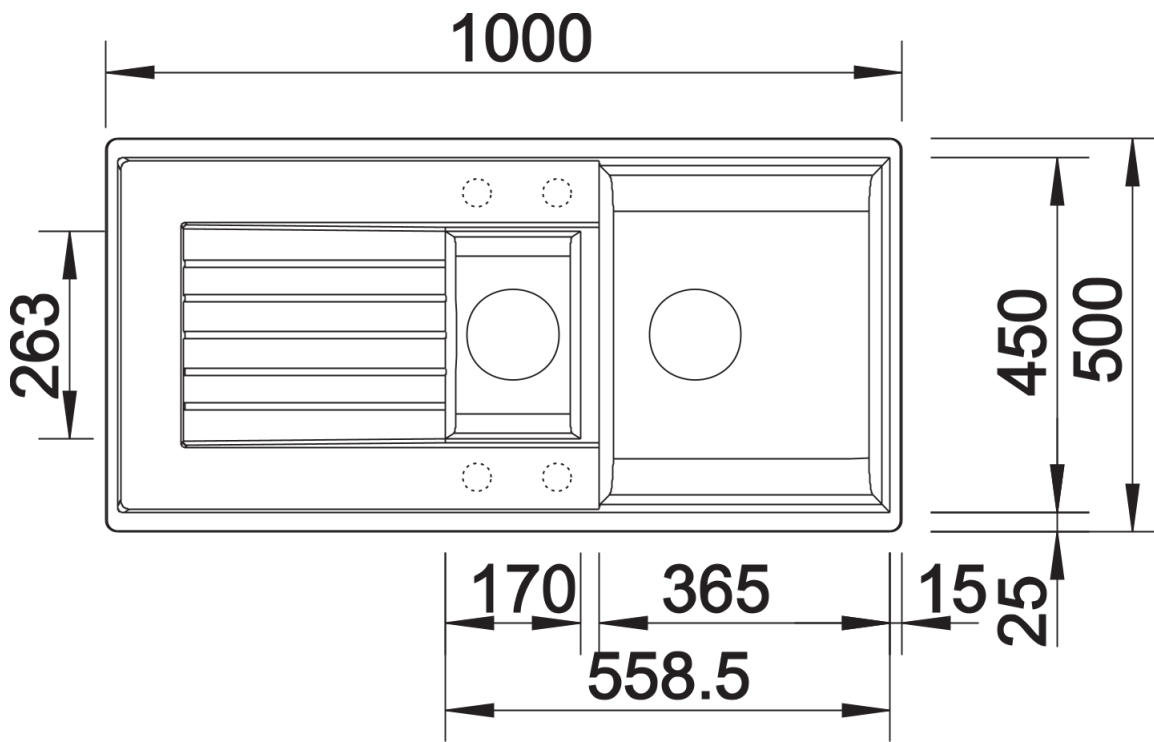

Scheda tecnica del prodotto ZIA 6 S

N. articolo 515072

Vantaggi

- Design moderno dalle linee decise
- Profilo esterno lineare, accentuato dal bordo sottile
- Fascia miscelatore caratteristica che amplia il gocciolatoio incorniciandolo

Colori

SILGRANIT caffè

Colori disponibili:

- antracite
- grigio roccia
- alumatico
- bianco
- jasmine
- champagne
- tartufo
- caffè
- avana
- grigio perla
- nero

Informazioni per la progettazione

- Dimensioni intaglio: 980x480 - R 15
- Non può essere montato a "inizio/fine composizione" nella base sottolavello indicata; può essere invece facilmente inserito in una base di misura superiore
- N.B.: Per il montaggio su piani di marmo, ordinare l'apposito kit

Dotazione

- vasche con piletta da 3 ½"
- sifone e tappo a cestello

Dettagli

Vista superiore

Foratur

Vista frontale

Vista laterale