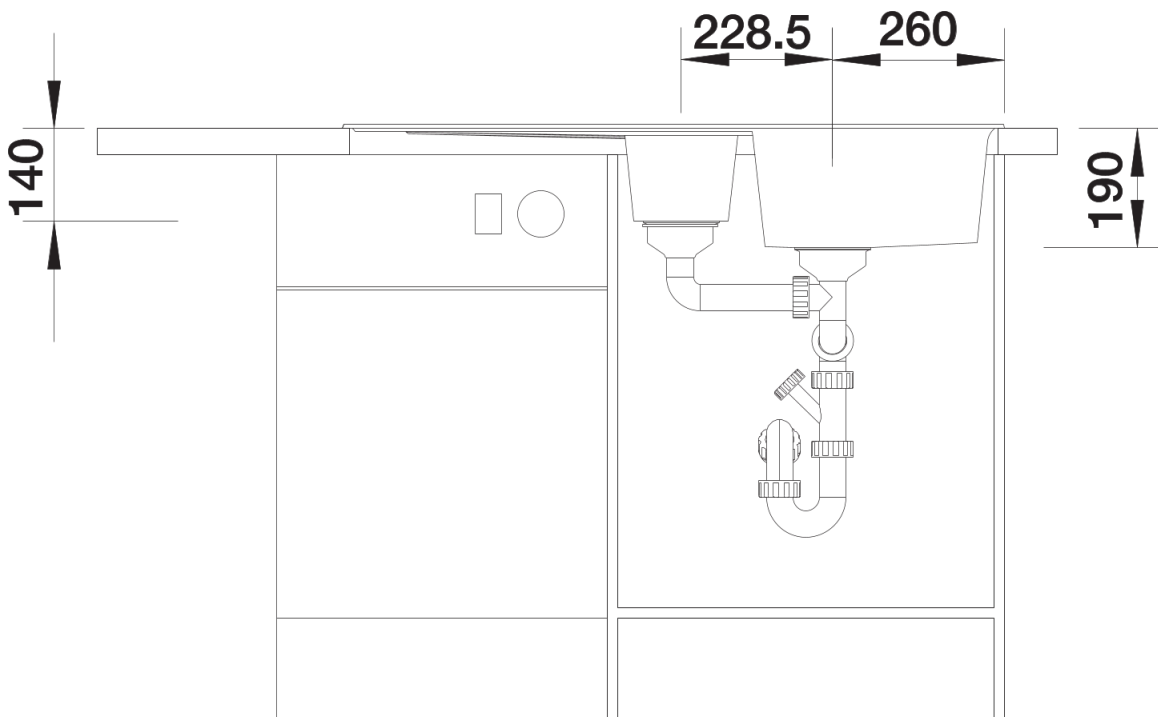

Scheda tecnica del prodotto ZIA 6 S

N. articolo 515072

Vantaggi

- Design moderno dalle linee decise
- Profilo esterno lineare, accentuato dal bordo sottile
- Fascia miscelatore caratteristica che amplia il gocciolatoio incorniciandolo

Colori

SILGRANIT caffè

Colori disponibili:

- antracite
- grigio roccia
- alumatico
- bianco
- jasmine
- champagne
- tartufo
- caffè
- avana
- grigio perla
- nero

Informazioni per la progettazione

- Dimensioni intaglio: 980x480 - R 15
- Non può essere montato a "inizio/fine composizione" nella base sottolavello indicata; può essere invece facilmente inserito in una base di misura superiore
- N.B.: Per il montaggio su piani di marmo, ordinare l'apposito kit

Dotazione

- vasche con piletta da 3 ½"
- sifone e tappo a cestello

Dettagli

Vista superiore

Foratur

Vista frontale

Vista laterale