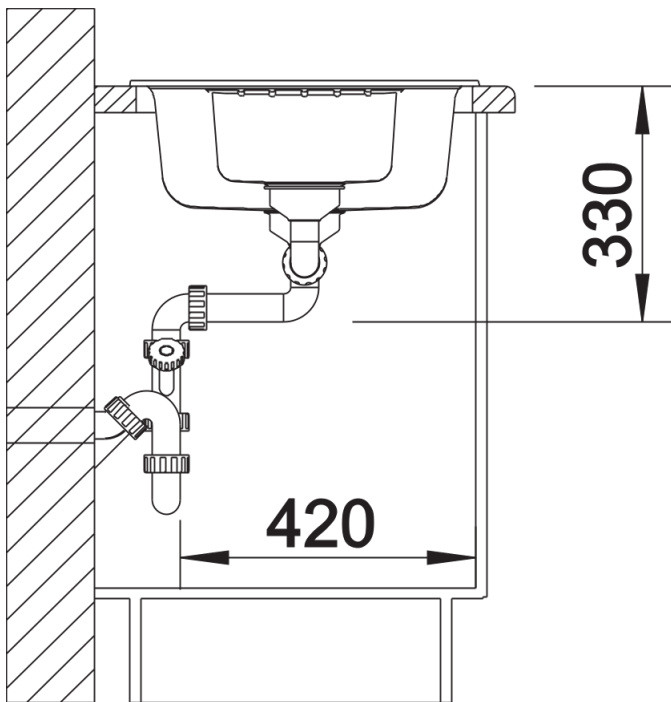

Colori

SILGRANIT caffè

Colori disponibili:

- antracite
- grigio roccia
- alumatico
- bianco
- jasmine
- champagne
- tartufo
- caffè
- avana
- grigio perla
- nero

Informazioni per la progettazione

- Dimensioni intaglio: 980x480 - R 15
- Non può essere montato a "inizio/fine composizione" nella base sottolavello indicata; può essere invece facilmente inserito in una base di misura superiore
- N.B.: Per il montaggio su piani di marmo, ordinare l'apposito kit

Dotazione

- vasche con piletta da 3 ½"
- sifone e tappo a cestello

Dettagli

Vista superiore

Foratur

Vista frontale

Vista laterale