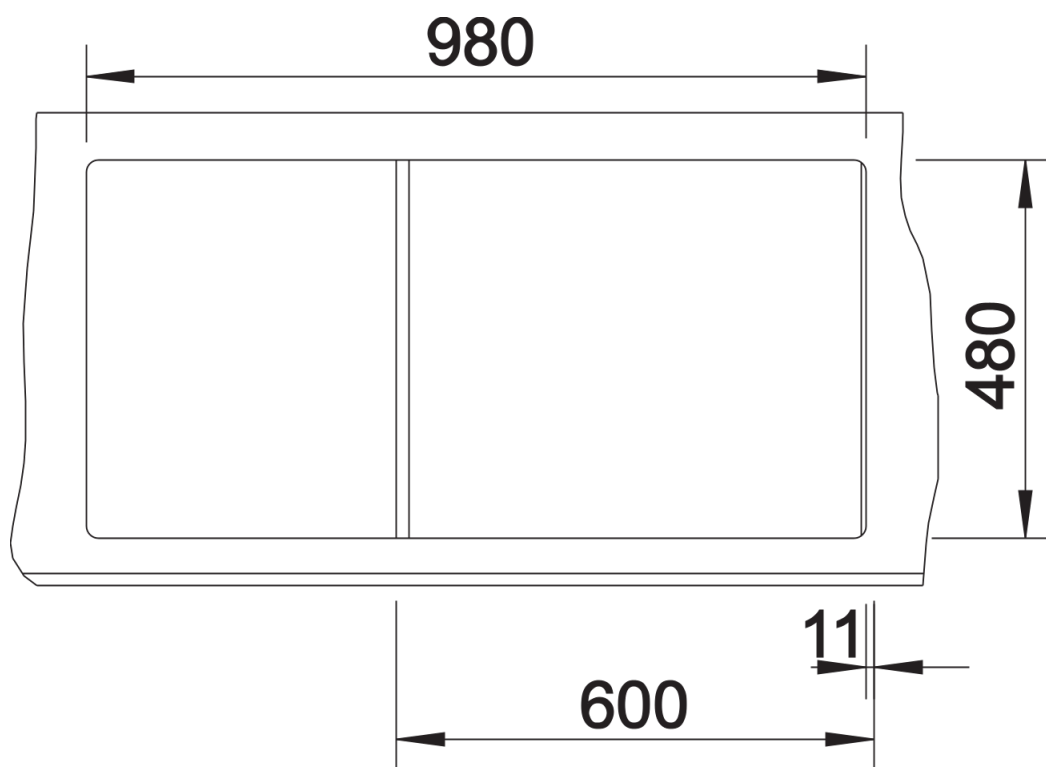

Scheda tecnica del prodotto ZIA 6 S

N. articolo 515072

Vantaggi

- Design moderno dalle linee decise
- Profilo esterno lineare, accentuato dal bordo sottile
- Fascia miscelatore caratteristica che amplia il gocciolatoio incorniciandolo

Colori

SILGRANIT caffè

Colori disponibili:

- antracite
- grigio roccia
- alumatico
- bianco
- jasmine
- champagne
- tartufo
- caffè
- avana
- grigio perla
- nero

Informazioni per la progettazione

- Dimensioni intaglio: 980x480 - R 15
- Non può essere montato a "inizio/fine composizione" nella base sottolavello indicata; può essere invece facilmente inserito in una base di misura superiore
- N.B.: Per il montaggio su piani di marmo, ordinare l'apposito kit

Dotazione

- vasche con piletta da 3 ½"
- sifone e tappo a cestello

Dettagli

Vista superiore

Foratur

Vista frontale

Vista laterale