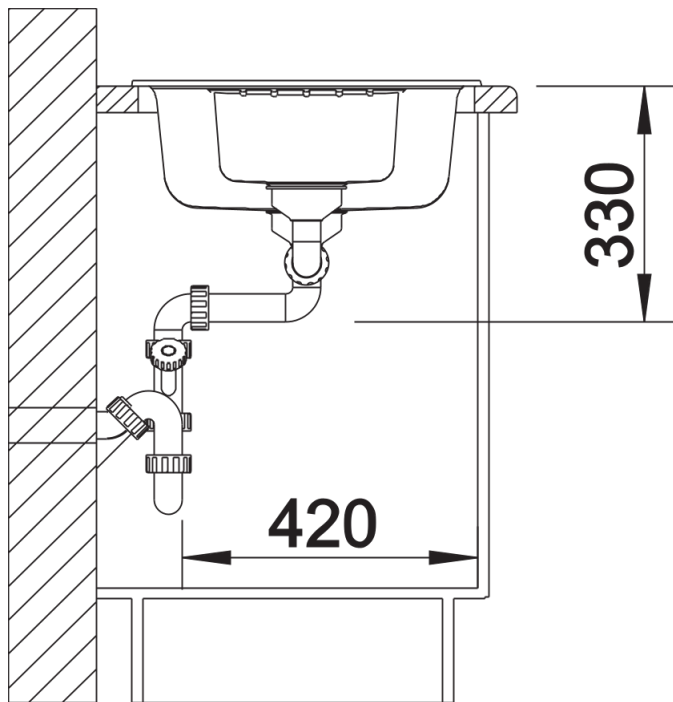

## Informazioni per la progettazione

---

- Dimensioni intaglio: 980x480 - R 15
- Non può essere montato a "inizio/fine composizione" nella base sottolavello indicata; può essere invece facilmente inserito in una base di misura superiore
- N.B.: Per il montaggio su piani di marmo, ordinare l'apposito kit

## Dotazione

---

- vasche con piletta da 3 ½"
- sifone e tappo a cestello

## Dettagli

---

Vista superiore

Foratur

Vista frontale

Vista laterale