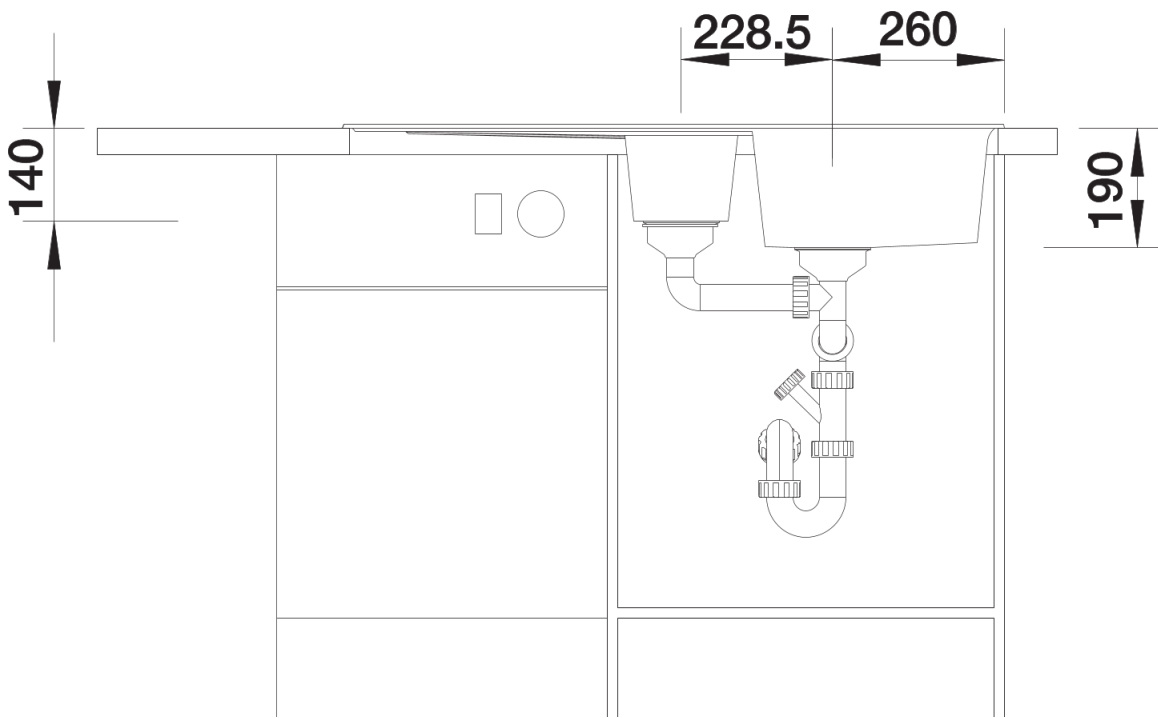

## Informazioni per la progettazione

---

- Dimensioni intaglio: 980x480 - R 15
- Non può essere montato a "inizio/fine composizione" nella base sottolavello indicata; può essere invece facilmente inserito in una base di misura superiore
- N.B.: Per il montaggio su piani di marmo, ordinare l'apposito kit

## Dotazione

---

- vasche con piletta da 3 ½"
- sifone e tappo a cestello

## Dettagli

---

Vista superiore

Foratur

Vista frontale

Vista laterale