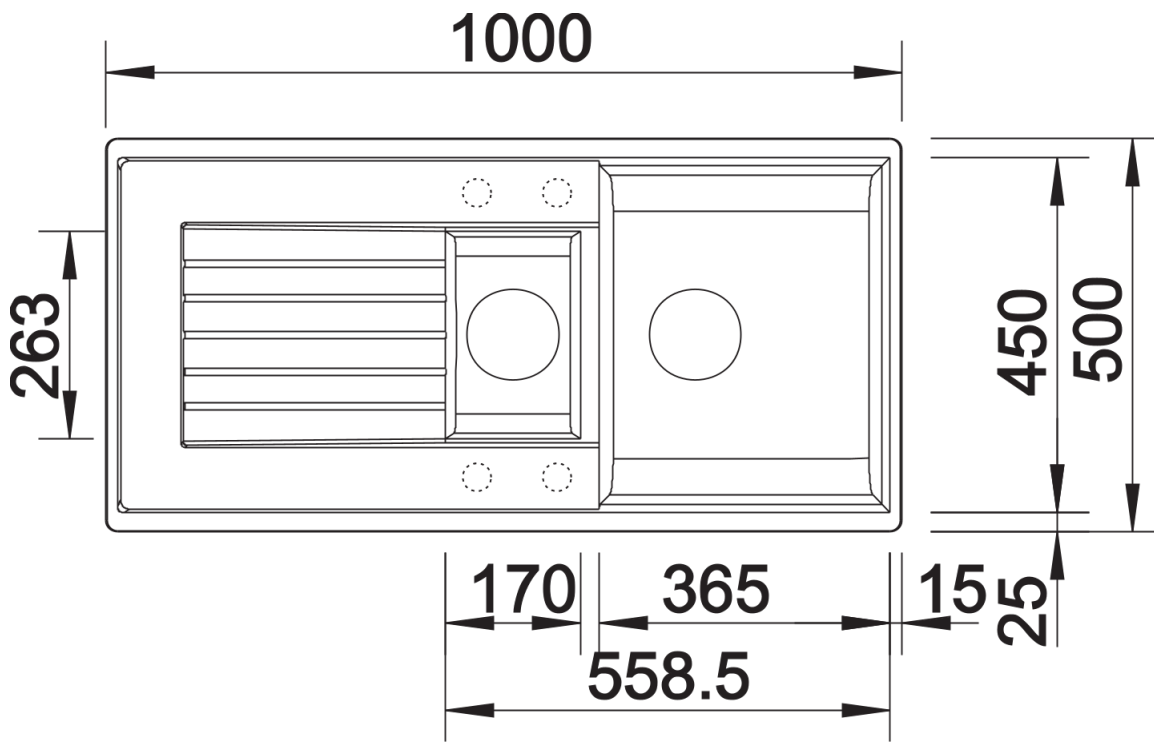

Vista superiore