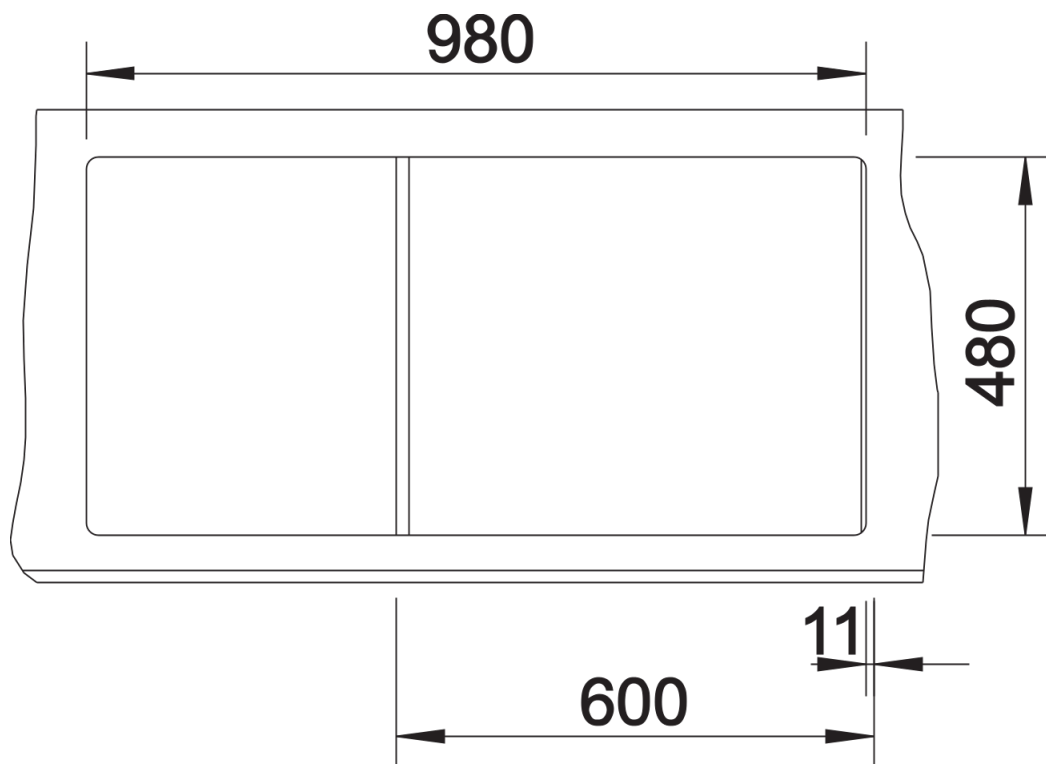

## Informazioni per la progettazione

---

- Dimensioni intaglio: 980x480 - R 15
- Non può essere montato a "inizio/fine composizione" nella base sottolavello indicata; può essere invece facilmente inserito in una base di misura superiore
- N.B.: Per il montaggio su piani di marmo, ordinare l'apposito kit

## Dotazione

---

- vasche con piletta da 3 ½"
- sifone e tappo a cestello

## Dettagli

---

Vista superiore

Foratur

Vista frontale

Vista laterale