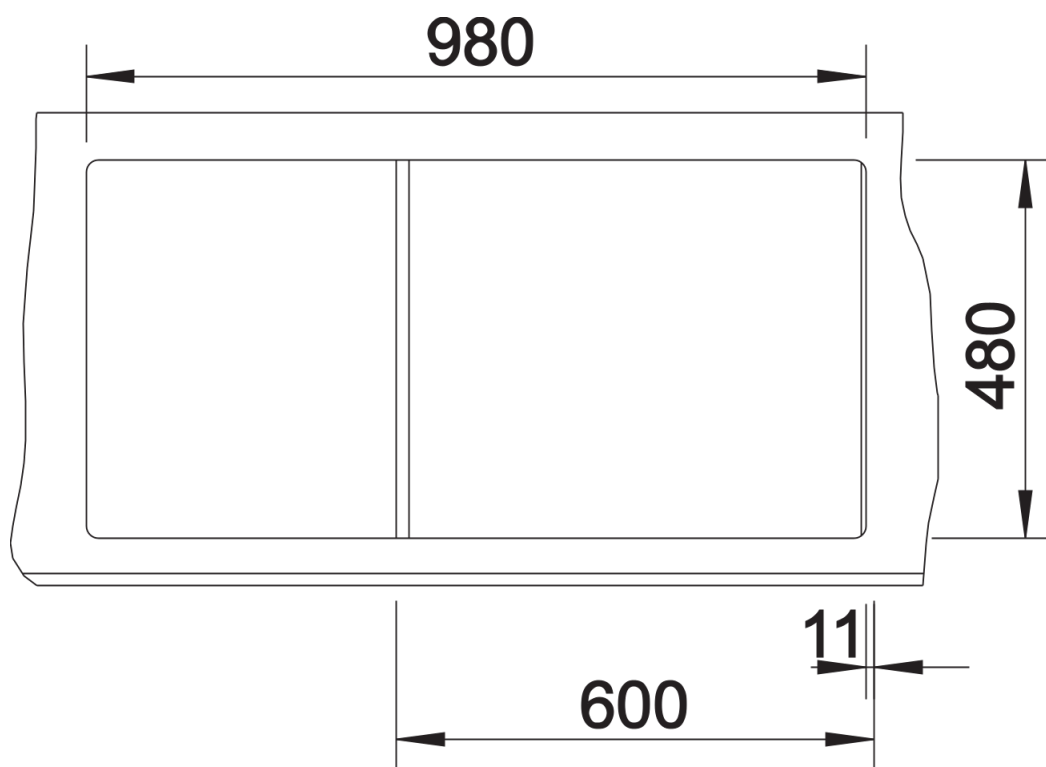

Scheda tecnica del prodotto ZIA 6 S

N. articolo 514742

Vantaggi

- Design moderno dalle linee decise
- Profilo esterno lineare, accentuato dal bordo sottile
- Fascia miscelatore caratteristica che amplia il gocciolatoio incorniciandolo

Colori

SILGRANIT bianco

Colori disponibili:

antracite
grigio roccia
alumetallic
bianco
jasmine
champagne
tartufo
caffè
avana
grigio perla
nero

Informazioni per la progettazione

- Dimensioni intaglio: 980x480 - R 15
- Non può essere montato a "inizio/fine composizione" nella base sottolavello indicata; può essere invece facilmente inserito in una base di misura superiore
- N.B.: Per il montaggio su piani di marmo, ordinare l'apposito kit

Dotazione

- vasche con piletta da 3 ½"
- sifone e tappo a cestello

Dettagli

Vista superiore

Foratur

Vista frontale

Vista laterale