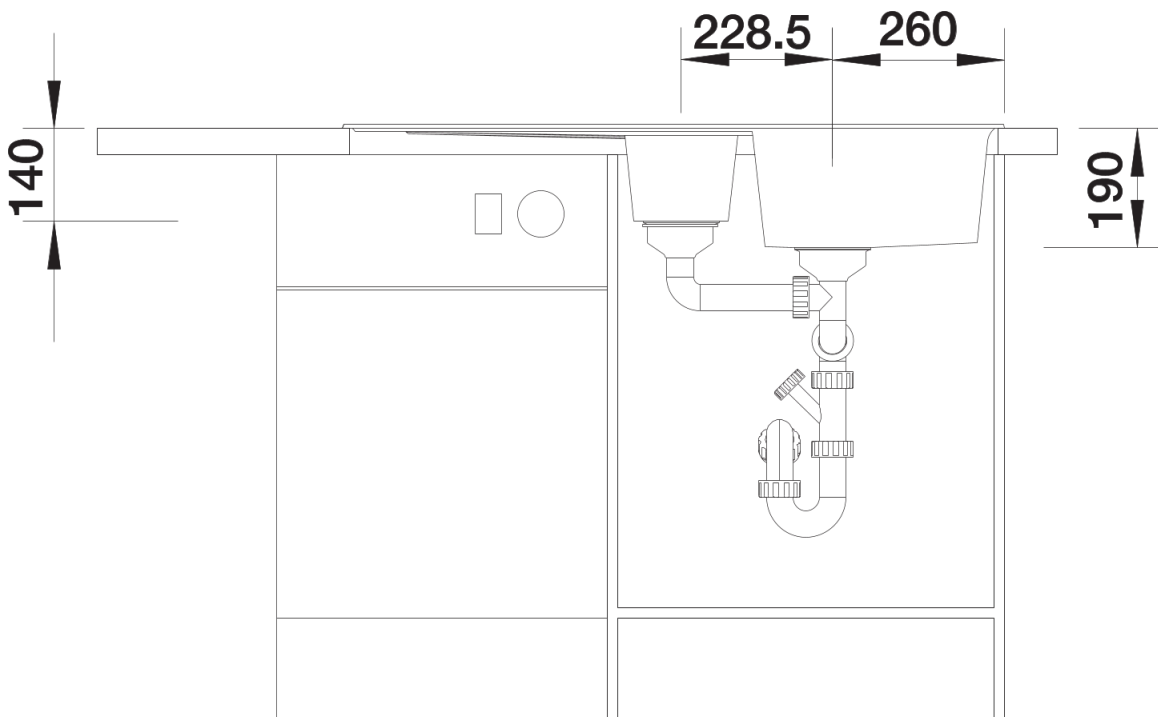

Scheda tecnica del prodotto ZIA 6 S

N. articolo 514742

Vantaggi

- Design moderno dalle linee decise
- Profilo esterno lineare, accentuato dal bordo sottile
- Fascia miscelatore caratteristica che amplia il gocciolatoio incorniciandolo

Colori

SILGRANIT bianco

Colori disponibili:

antracite
grigio roccia
alumetallic
bianco
jasmine
champagne
tartufo
caffè
avana
grigio perla
nero

Informazioni per la progettazione

- Dimensioni intaglio: 980x480 - R 15
- Non può essere montato a "inizio/fine composizione" nella base sottolavello indicata; può essere invece facilmente inserito in una base di misura superiore
- N.B.: Per il montaggio su piani di marmo, ordinare l'apposito kit

Dotazione

- vasche con piletta da 3 ½"
- sifone e tappo a cestello

Dettagli

Vista superiore

Foratur

Vista frontale

Vista laterale