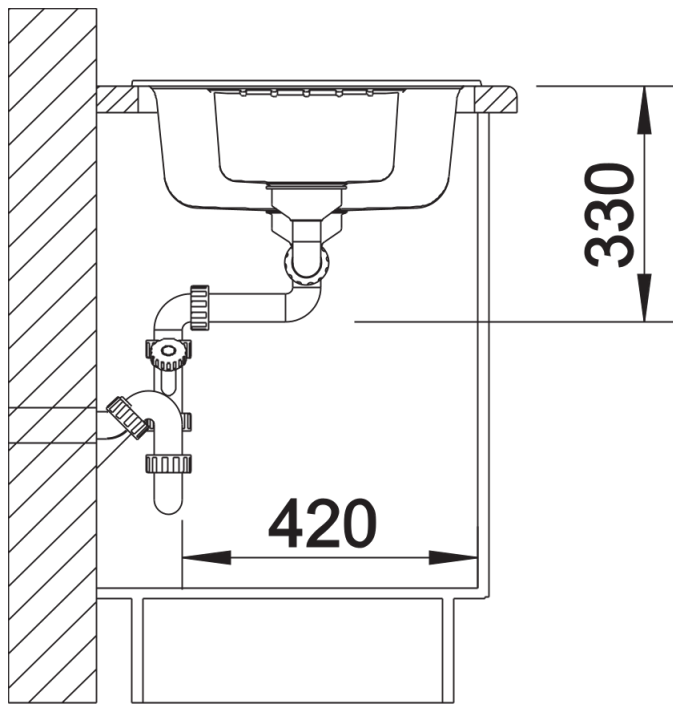

Colori

SILGRANIT bianco

Colori disponibili:

antracite
grigio roccia
alumetallic
bianco
jasmine
champagne
tartufo
caffè
avana
grigio perla
nero

Informazioni per la progettazione

- Dimensioni intaglio: 980x480 - R 15
- Non può essere montato a "inizio/fine composizione" nella base sottolavello indicata; può essere invece facilmente inserito in una base di misura superiore
- N.B.: Per il montaggio su piani di marmo, ordinare l'apposito kit

Dotazione

- vasche con piletta da 3 ½"
- sifone e tappo a cestello

Dettagli

Vista superiore

Foratur

Vista frontale

Vista laterale