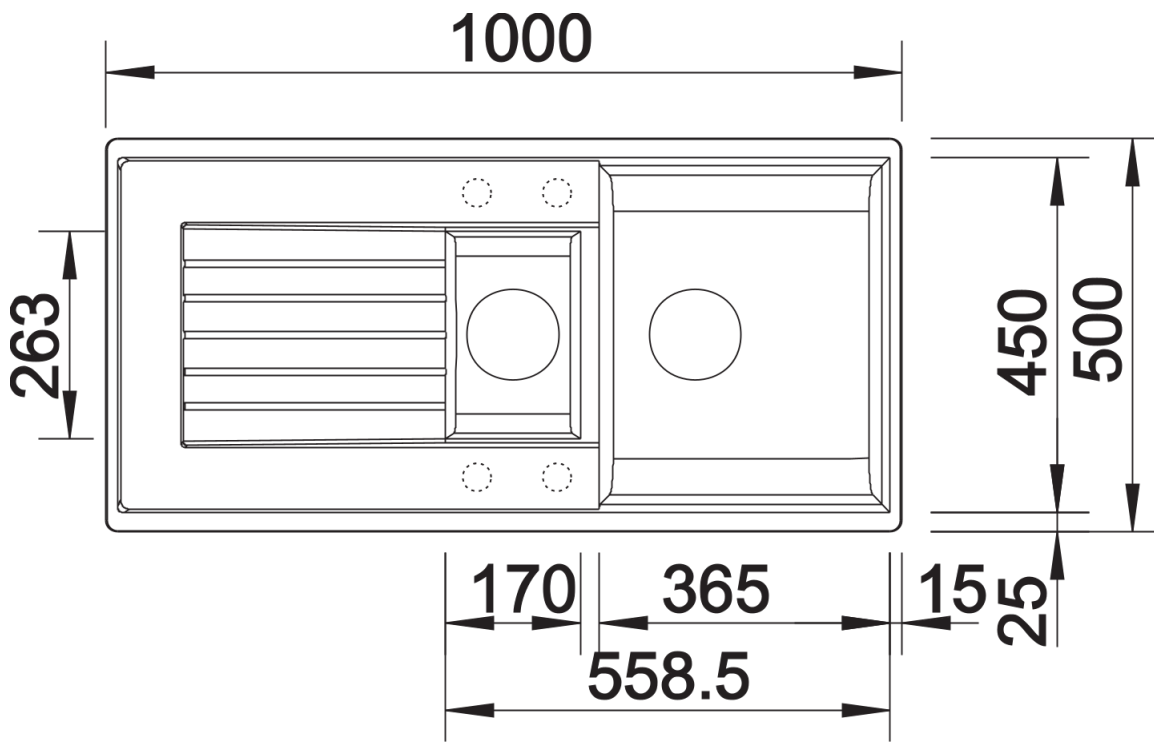

Scheda tecnica del prodotto ZIA 6 S

N. articolo 514742

Vantaggi

- Design moderno dalle linee decise
- Profilo esterno lineare, accentuato dal bordo sottile
- Fascia miscelatore caratteristica che amplia il gocciolatoio incorniciandolo

Colori

SILGRANIT bianco

Colori disponibili:

antracite
grigio roccia
alumetallic
bianco
jasmine
champagne
tartufo
caffè
avana
grigio perla
nero

Informazioni per la progettazione

- Dimensioni intaglio: 980x480 - R 15
- Non può essere montato a "inizio/fine composizione" nella base sottolavello indicata; può essere invece facilmente inserito in una base di misura superiore
- N.B.: Per il montaggio su piani di marmo, ordinare l'apposito kit

Dotazione

- vasche con piletta da 3 ½"
- sifone e tappo a cestello

Dettagli

Vista superiore

Foratur

Vista frontale

Vista laterale