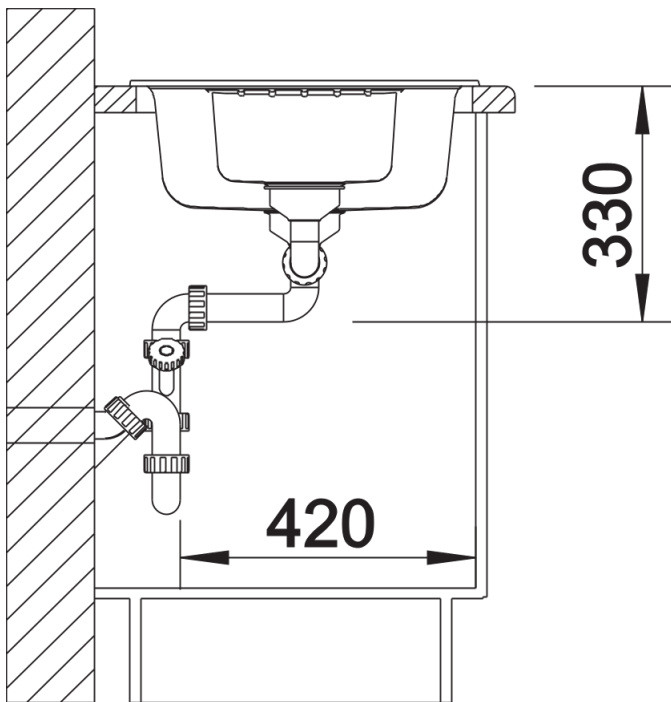

Colori

SILGRANIT alumetallic

Colori disponibili:

antracite
grigio roccia
alumetallic
bianco
jasmine
champagne
tartufo
caffè
avana
grigio perla
nero

Informazioni per la progettazione

- Dimensioni intaglio: 980x480 - R 15
- Non può essere montato a "inizio/fine composizione" nella base sottolavello indicata; può essere invece facilmente inserito in una base di misura superiore
- N.B.: Per il montaggio su piani di marmo, ordinare l'apposito kit

Dotazione

- vasche con piletta da 3 ½"
- sifone e tappo a cestello

Dettagli

Vista superiore

Foratur

Vista frontale

Vista laterale