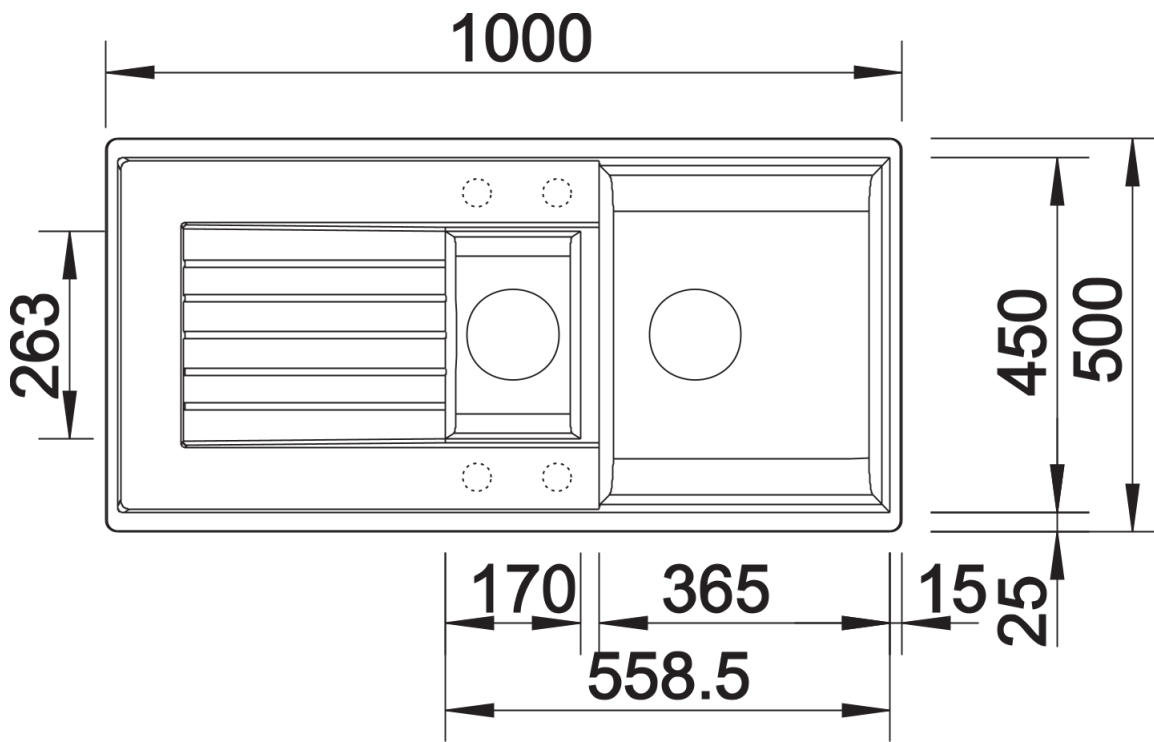

Scheda tecnica del prodotto ZIA 6 S

N. articolo 514741

Vantaggi

- Design moderno dalle linee decise
- Profilo esterno lineare, accentuato dal bordo sottile
- Fascia miscelatore caratteristica che amplia il gocciolatoio incorniciandolo

Colori

SILGRANIT alumetallic

Colori disponibili:

antracite
grigio roccia
alumetallic
bianco
jasmine
champagne
tartufo
caffè
avana
grigio perla
nero

Informazioni per la progettazione

- Dimensioni intaglio: 980x480 - R 15
- Non può essere montato a "inizio/fine composizione" nella base sottolavello indicata; può essere invece facilmente inserito in una base di misura superiore
- N.B.: Per il montaggio su piani di marmo, ordinare l'apposito kit

Dotazione

- vasche con piletta da 3 ½"
- sifone e tappo a cestello

Dettagli

Vista superiore

Foratur

Vista frontale

Vista laterale