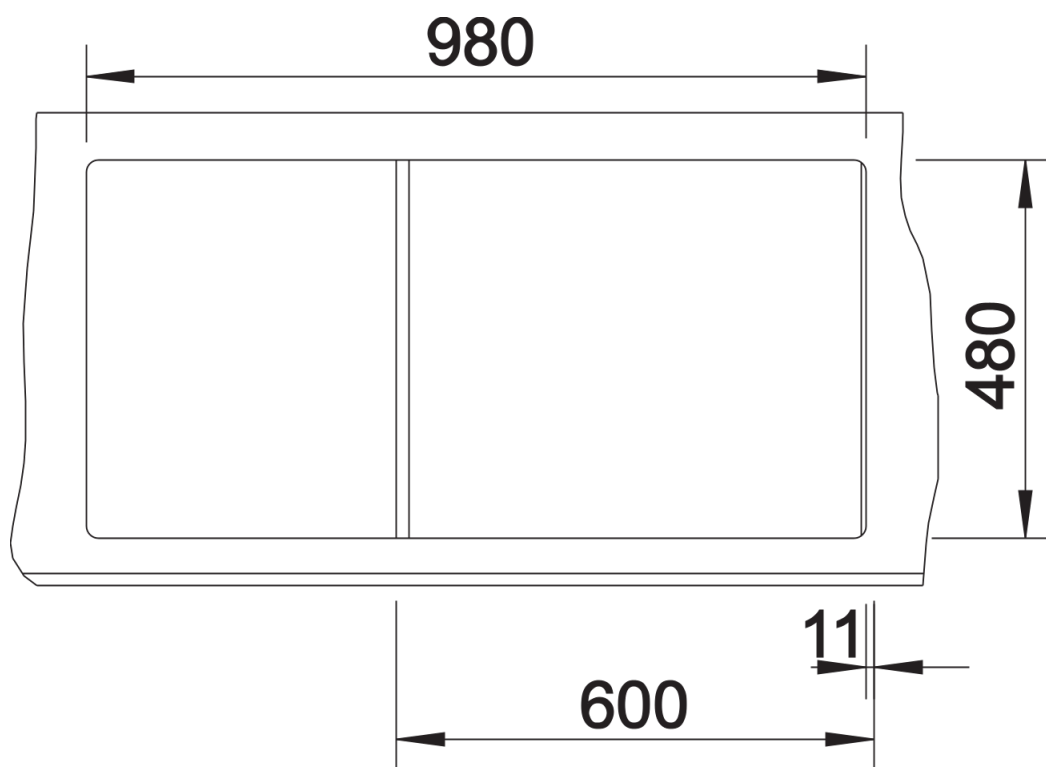

Scheda tecnica del prodotto ZIA 6 S

N. articolo 514741

Vantaggi

- Design moderno dalle linee decise
- Profilo esterno lineare, accentuato dal bordo sottile
- Fascia miscelatore caratteristica che amplia il gocciolatoio incorniciandolo

Colori

SILGRANIT alumetallic

Colori disponibili:

antracite
grigio roccia
alumetallic
bianco
jasmine
champagne
tartufo
caffè
avana
grigio perla
nero

Informazioni per la progettazione

- Dimensioni intaglio: 980x480 - R 15
- Non può essere montato a "inizio/fine composizione" nella base sottolavello indicata; può essere invece facilmente inserito in una base di misura superiore
- N.B.: Per il montaggio su piani di marmo, ordinare l'apposito kit

Dotazione

- vasche con piletta da 3 ½"
- sifone e tappo a cestello

Dettagli

Vista superiore

Foratur

Vista frontale

Vista laterale