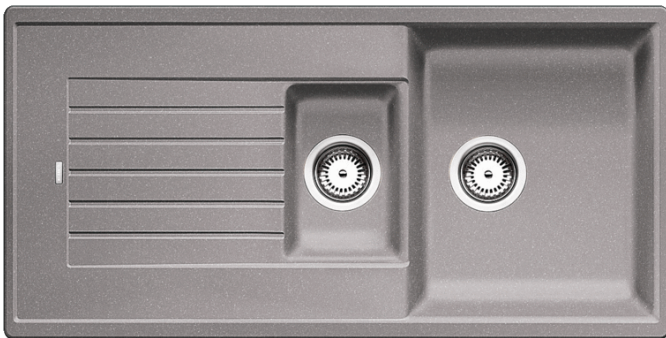

Scheda tecnica del prodotto ZIA 6 S

N. articolo 514741

Vantaggi

- Design moderno dalle linee decise
- Profilo esterno lineare, accentuato dal bordo sottile
- Fascia miscelatore caratteristica che amplia il gocciolatoio incorniciandolo

Colori

SILGRANIT alumetallic

Colori disponibili:

antracite
grigio roccia
alumetallic
bianco
jasmine
champagne
tartufo
caffè
avana
grigio perla
nero

Informazioni per la progettazione

- Dimensioni intaglio: 980x480 - R 15
- Non può essere montato a "inizio/fine composizione" nella base sottolavello indicata; può essere invece facilmente inserito in una base di misura superiore
- N.B.: Per il montaggio su piani di marmo, ordinare l'apposito kit

Dotazione

- vasche con piletta da 3 ½"
- sifone e tappo a cestello

Dettagli

Vista superiore

Foratur

Vista frontale

Vista laterale