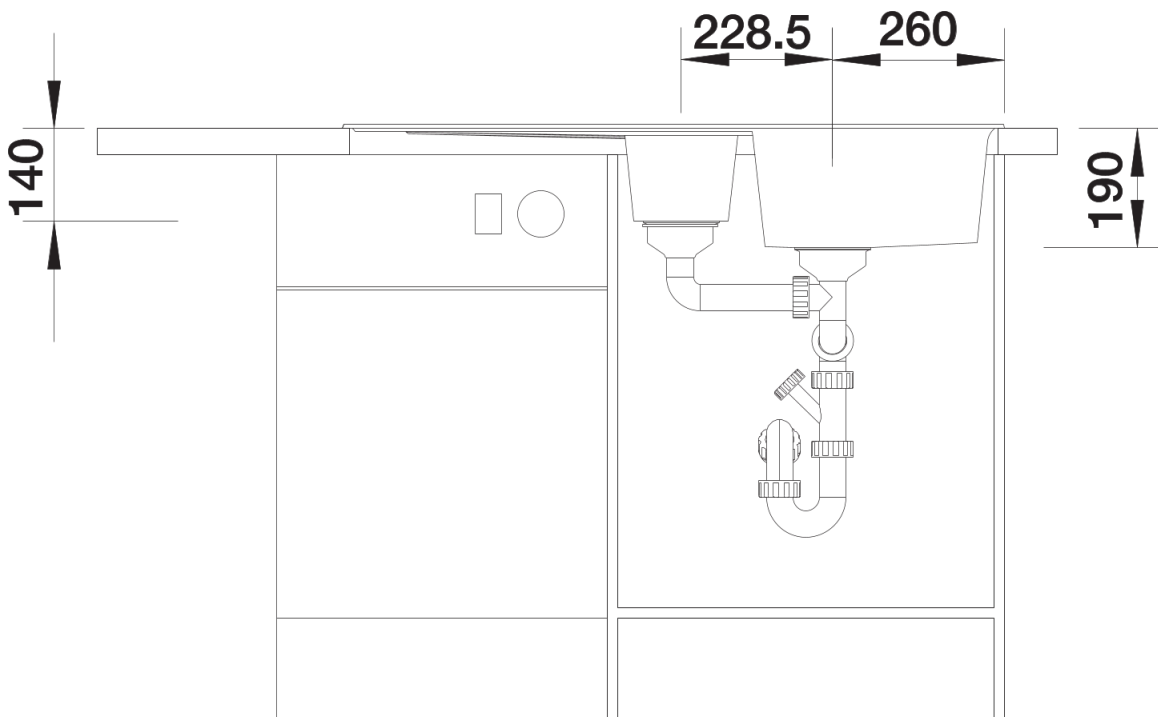

Scheda tecnica del prodotto ZIA 6 S

N. articolo 514741

Vantaggi

- Design moderno dalle linee decise
- Profilo esterno lineare, accentuato dal bordo sottile
- Fascia miscelatore caratteristica che amplia il gocciolatoio incorniciandolo

Colori

SILGRANIT alumetallic

Colori disponibili:

antracite
grigio roccia
alumetallic
bianco
jasmine
champagne
tartufo
caffè
avana
grigio perla
nero

Informazioni per la progettazione

- Dimensioni intaglio: 980x480 - R 15
- Non può essere montato a "inizio/fine composizione" nella base sottolavello indicata; può essere invece facilmente inserito in una base di misura superiore
- N.B.: Per il montaggio su piani di marmo, ordinare l'apposito kit

Dotazione

- vasche con piletta da 3 ½"
- sifone e tappo a cestello

Dettagli

Vista superiore

Foratur

Vista frontale

Vista laterale