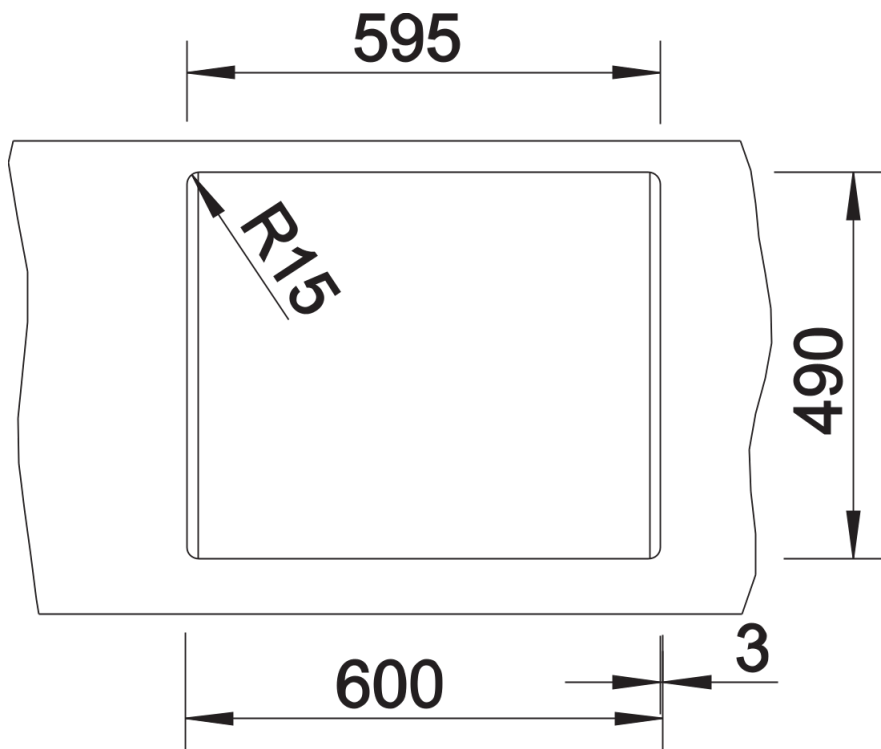

Scheda tecnica del prodotto DALAGO 6

N. articolo 514199

Vantaggi

- Vasca molto ampia e capiente con troppopieno integrato
- Lavello dalle linee moderne e dal design attuale
- Scarico da 3 ½" con tappo a cestello
- Ampia fascia multifunzione a fianco del miscelatore utilizzabile per l'installazione del dispenser di sapone o di altri elementi funzionali

Colori

Colori disponibili:

antracite
grigio roccia
alumetallic
bianco
jasmine
champagne
tartufo
caffè
grigio perla
noce moscata
nero

SILGRANIT bianco

Informazioni per la progettazione

- Dimensioni intaglio: 595 x 490 mm - R 15 mm
non possono essere montati a "inizio/fine composizione" nella base sottolavello indicata, possono essere invece facilmente inseriti in una base di misura superiore.
N.B.: Per il montaggio su piani di marmo, ordinare l'apposito kit

Dotazione

- vasca con piletta da 3 ½"
- tappo a cestello
- saltarello e sifone

Dettagli

Vista superiore

Foratur

Vista frontale

Vista laterale