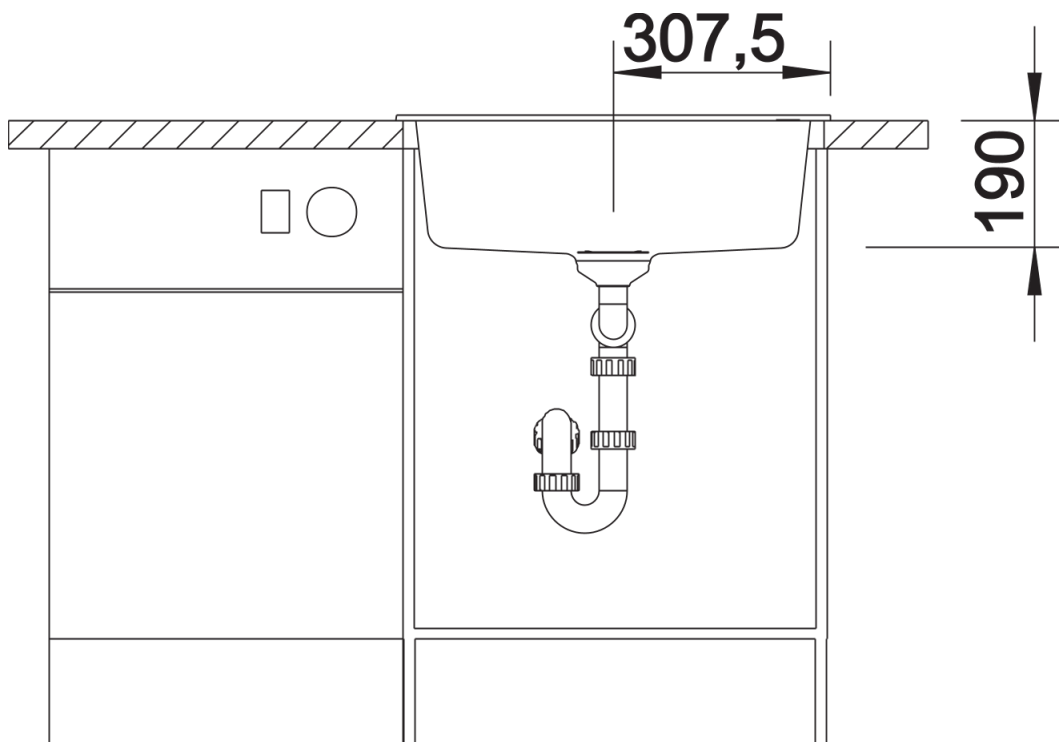

Scheda tecnica del prodotto DALAGO 6

N. articolo 514199

Vantaggi

- Vasca molto ampia e capiente con troppopieno integrato
- Lavello dalle linee moderne e dal design attuale
- Scarico da 3 ½" con tappo a cestello
- Ampia fascia multifunzione a fianco del miscelatore utilizzabile per l'installazione del dispenser di sapone o di altri elementi funzionali

Colori

Colori disponibili:

antracite
grigio roccia
alumetallic
bianco
jasmine
champagne
tartufo
caffè
grigio perla
noce moscata
nero

SILGRANIT bianco

Informazioni per la progettazione

- Dimensioni intaglio: 595 x 490 mm - R 15 mm
non possono essere montati a "inizio/fine composizione" nella base sottolavello indicata, possono essere invece facilmente inseriti in una base di misura superiore.
N.B.: Per il montaggio su piani di marmo, ordinare l'apposito kit

Dotazione

- vasca con piletta da 3 ½"
- tappo a cestello
- saltarello e sifone

Dettagli

Vista superiore

Foratur

Vista frontale

Vista laterale