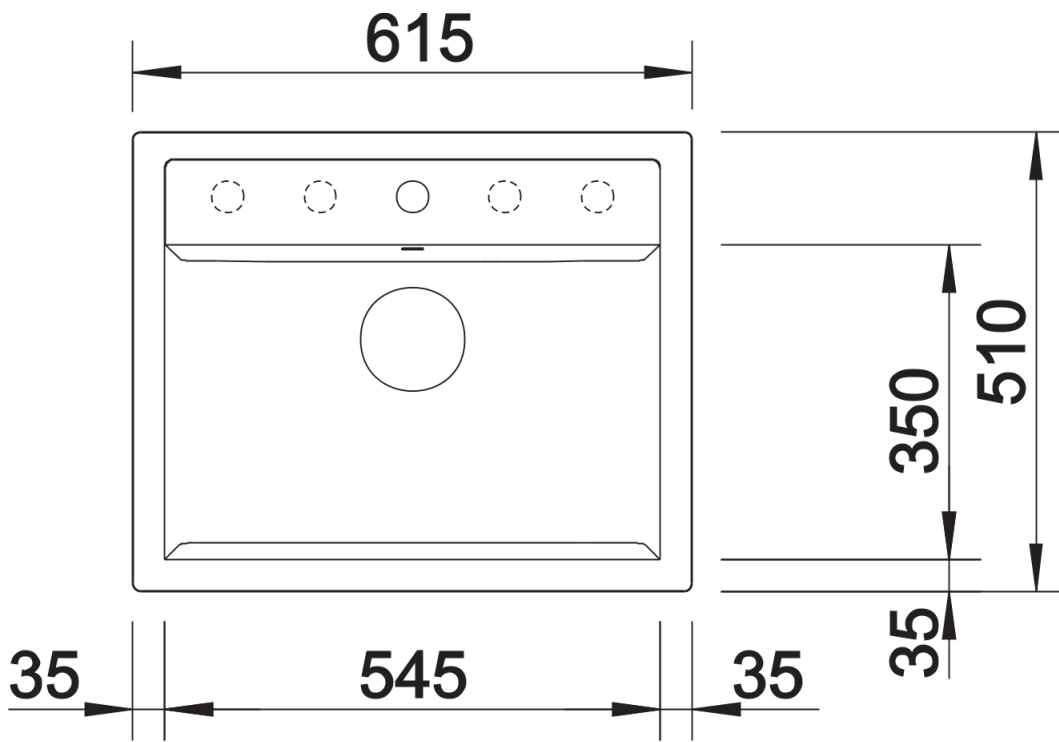

Scheda tecnica del prodotto DALAGO 6

N. articolo 514199

Vantaggi

- Vasca molto ampia e capiente con troppopieno integrato
- Lavello dalle linee moderne e dal design attuale
- Scarico da 3 ½" con tappo a cestello
- Ampia fascia multifunzione a fianco del miscelatore utilizzabile per l'installazione del dispenser di sapone o di altri elementi funzionali

Colori

Colori disponibili:

antracite
grigio roccia
alumetallic
bianco
jasmine
champagne
tartufo
caffè
grigio perla
noce moscata
nero

SILGRANIT bianco

Informazioni per la progettazione

- Dimensioni intaglio: 595 x 490 mm - R 15 mm
non possono essere montati a "inizio/fine composizione" nella base sottolavello indicata, possono essere invece facilmente inseriti in una base di misura superiore.
N.B.: Per il montaggio su piani di marmo, ordinare l'apposito kit

Dotazione

- vasca con piletta da 3 ½"
- tappo a cestello
- saltarello e sifone

Dettagli

Vista superiore

Foratur

Vista frontale

Vista laterale