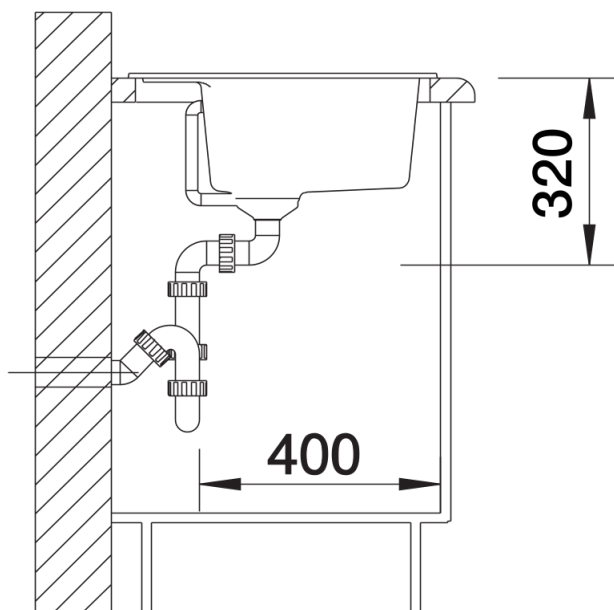

Scheda tecnica del prodotto DALAGO 6

N. articolo 514199

Vantaggi

- Vasca molto ampia e capiente con troppopieno integrato
- Lavello dalle linee moderne e dal design attuale
- Scarico da 3 ½" con tappo a cestello
- Ampia fascia multifunzione a fianco del miscelatore utilizzabile per l'installazione del dispenser di sapone o di altri elementi funzionali

Colori

Colori disponibili:

antracite
grigio roccia
alumetallic
bianco
jasmine
champagne
tartufo
caffè
grigio perla
noce moscata
nero

SILGRANIT bianco

Informazioni per la progettazione

- Dimensioni intaglio: 595 x 490 mm - R 15 mm
non possono essere montati a "inizio/fine composizione" nella base sottolavello indicata, possono essere invece facilmente inseriti in una base di misura superiore.
N.B.: Per il montaggio su piani di marmo, ordinare l'apposito kit

Dotazione

- vasca con piletta da 3 ½"
- tappo a cestello
- saltarello e sifone

Dettagli

Vista superiore

Foratur

Vista frontale

Vista laterale