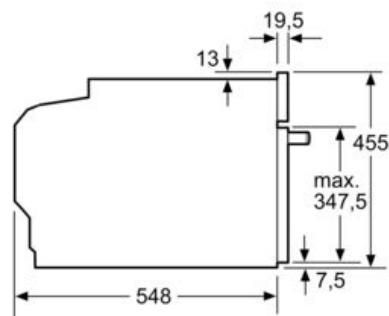

#### Dati tecnici

Colore/materiale del frontale : Acciaio inox  
 Tipologia costruttiva del prodotto : Da incasso  
 Dimensioni del vano per l'installazione (AxLxP) : 450-455 x 560-568 x 550 mm  
 Dimensioni del prodotto imballato (AxLxP) : 540 x 650 x 700 mm  
 Materiale del cruscotto : acciaio inox  
 Materiale porta : vetro  
 Peso netto : 22,5 kg  
 Certificati di omologazione : CE, VDE  
 Lunghezza del cavo di alimentazione elettrica : 150 cm  
 Codice EAN : 4242003833254  
 Dati nominali collegamento elettrico : 1750 W  
 Corrente : 10 A  
 Tensione : 220-240 V  
 Frequenza : 50; 60 Hz  
 Tipo di spina : Schuko  
 Certificati di omologazione : CE, VDE

### Disegni quotati

Montaggio con un piano di cottura.

Dimensioni in mm

Se l'apparecchio compatto viene montato sotto un piano di cottura deve essere rispettato il seguente spessore del piano di lavoro (event. incl. sottostruttura).

Tipo di piano di cottura	Spessore del piano di lavoro min.	
	rialzato	a filo
Piano di cottura a induzione	42 mm	43 mm
Piano di cottura con sistema a induzione sull'intera superficie	52 mm	53 mm
Piano di cottura a gas	32 mm	43 mm
Piano di cottura elettrico	32 mm	35 mm

Dimensioni in mm