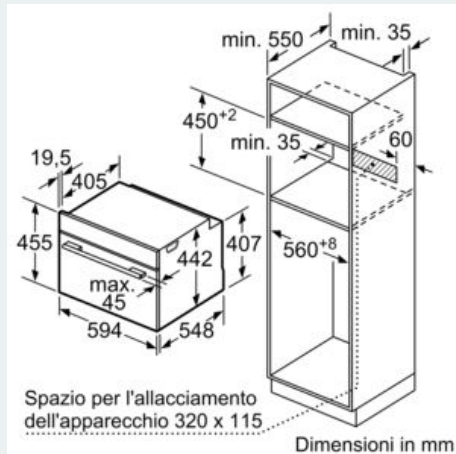

#### Dati tecnici

Colore/materiale del frontale : Acciaio inox  
 Tipologia costruttiva del prodotto : Da incasso  
 Dimensioni del vano per l'installazione (AxLxP) : 450-455 x 560-568 x 550 mm  
 Dimensioni del prodotto imballato (AxLxP) : 540 x 650 x 700 mm  
 Materiale del cruscotto : acciaio inox  
 Materiale porta : vetro  
 Peso netto : 22,5 kg  
 Certificati di omologazione : CE, VDE  
 Lunghezza del cavo di alimentazione elettrica : 150 cm  
 Codice EAN : 4242003833254  
 Dati nominali collegamento elettrico : 1750 W  
 Corrente : 10 A  
 Tensione : 220-240 V  
 Frequenza : 50; 60 Hz  
 Tipo di spina : Schuko  
 Certificati di omologazione : CE, VDE

### Disegni quotati

Montaggio con un piano di cottura.

Dimensioni in mm

Se l'apparecchio compatto viene montato sotto un piano di cottura deve essere rispettato il seguente spessore del piano di lavoro (event. incl. sottostruttura).

Tipo di piano di cottura	Spessore del piano di lavoro min.	
	rialzato	a filo
Piano di cottura a induzione	42 mm	43 mm
Piano di cottura con sistema a induzione sull'intera superficie	52 mm	53 mm
Piano di cottura a gas	32 mm	43 mm
Piano di cottura elettrico	32 mm	35 mm

Dimensioni in mm