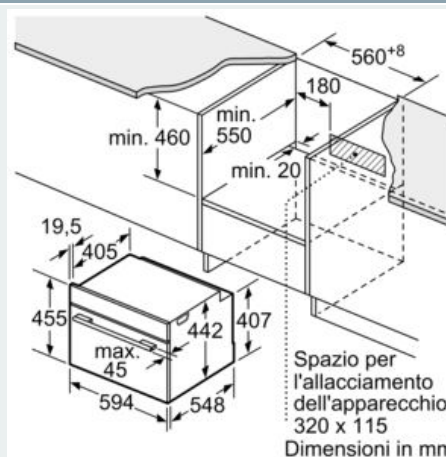

#### Dati tecnici

Colore/materiale del frontale : Acciaio inox  
 Tipologia costruttiva del prodotto : Da incasso  
 Dimensioni del vano per l'installazione (AxLxP) : 450-455 x 560-568 x 550 mm  
 Dimensioni del prodotto imballato (AxLxP) : 540 x 650 x 700 mm  
 Materiale del cruscotto : acciaio inox  
 Materiale porta : vetro  
 Peso netto : 22,5 kg  
 Certificati di omologazione : CE, VDE  
 Lunghezza del cavo di alimentazione elettrica : 150 cm  
 Codice EAN : 4242003833254  
 Dati nominali collegamento elettrico : 1750 W  
 Corrente : 10 A  
 Tensione : 220-240 V  
 Frequenza : 50; 60 Hz  
 Tipo di spina : Schuko  
 Certificati di omologazione : CE, VDE

#### Caratteristiche principali

- Display da 2,8" a colori con tecnologia TFT
- Volume cavità: 38 l
- 

### Disegni quotati

Montaggio con un piano di cottura.

Dimensioni in mm

Se l'apparecchio compatto viene montato sotto un piano di cottura deve essere rispettato il seguente spessore del piano di lavoro (event. incl. sottostruttura).

Dimensioni in mm