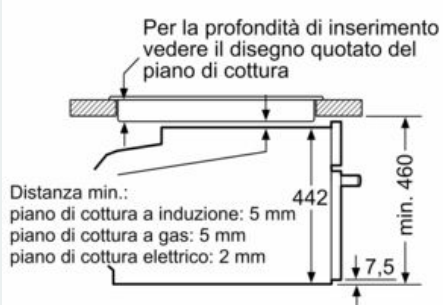

iQ700, Forno compatto "solo a vapore" da incasso, 60 x 45 cm, Acciaio inox CD634GAS0

Disegni quotati

Montaggio con un piano di cottura.

Dimensioni in mm