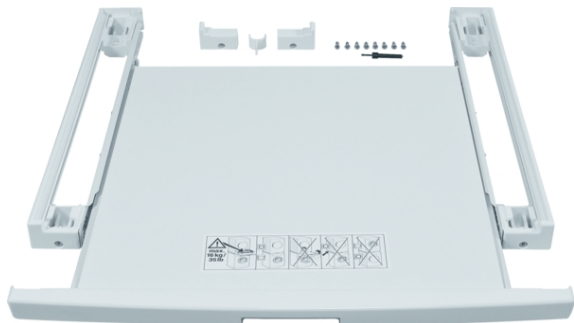

Accessorio per lavatrici/asciugatrici WZ20400

Caratteristiche

Dati tecnici

Dimensioni del prodotto imballato (AxLxP) : 57 x 675 x 690

Dimensioni pallet : 57.0 x 80.0 x 120.0

Numero standard di unità per pallet : 20

Peso netto : 4,2

Peso lordo : 5,6

Codice EAN : 4242003569993

Accessorio per lavatrici/asciugatrici WZ20400

Caratteristiche

Set di congiunzione per colonna bucato con ripiano estraibile.
Adatto ai modelli senza base ispezionabile (WTY., WTW.) e con
base ispezionabile (WTH.)