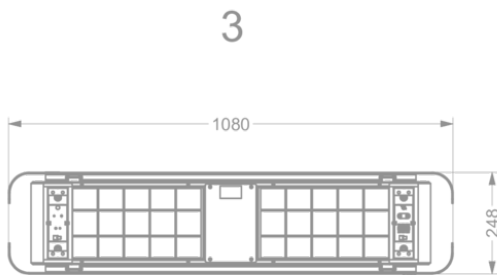

Volume d'aria e rumorosità

Pressione sonora alla velocità 4 (dB(A)) / Potenza sonora alla velocità 4 ▪ (dB(A))	57 / 69

Caratteristiche tecniche

▪ Assorbimento massimo (W)	202
▪ Voltaggio (V)	220-230
▪ Frequenza (Hz)	50
▪ Peso netto (kg)	35,5