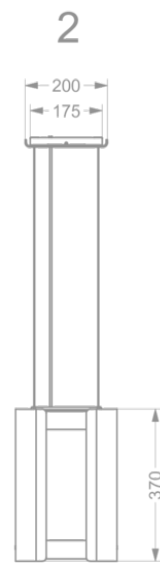

Cappa a isola
Mood 108 cm
Bianco

EAN 5414425075508

Funzioni e caratteristiche

▪ Metodo di controllo	Telecomando
▪ Livelli di potenza	4
▪ Motore	Integrato
▪ Isolante fonoassorbente	Integrato
▪ Riciclo	Standard, Monoblock
▪ Funzione InTouch	Standard
▪ Auto stop	▪
▪ Spegnimento ritardato (minuti)	30
▪ Numero di filtri antigrasso	4
▪ Filtro antigrasso	7550030
▪ Indicatore di pulizia dei filtri antigrasso	▪
▪ Indicatore di pulizia dei filtri di riciclo	▪

Dimensioni

▪ Dimensioni del prodotto in modalità aspirante (LxPxHmin-Hmax) (mm)	1080 x 246 x -
▪ Dimensioni del prodotto in modalità filtrante (LxPxHmin-Hmax) (mm)	1080 x 246 x 370 - 370
▪ Distanza (Hmin-Hmax) tra cappa e piano di cottura a induzione (mm)	650 - 850
▪ Distanza (Hmin-Hmax) tra cappa e piano di cottura a gas (mm)	650 - 850
▪ Distanza (Hmin-Hmax) tra cappa e piano di cottura elettrico (mm)	600 - 850
▪ Posizionamento condotto di uscita	Sopra

Volume d'aria e rumorosità

▪ Volume d'aria senza canalizzazione (m³/h)	1010
▪ Volume d'aria alla velocità 1 (m³/h)	324
▪ Volume d'aria alla velocità 2 (m³/h)	432
▪ Volume d'aria alla velocità 3 (m³/h)	534
▪ Volume d'aria alla velocità 4 (m³/h)	661
▪ Pressione sonora alla velocità 1 (dB(A)) / Potenza sonora alla velocità 1 (dB(A))	41 / 53
▪ Pressione sonora alla velocità 2 (dB(A)) / Potenza sonora alla velocità 2 (dB(A))	47 / 59
▪ Pressione sonora alla velocità 3 (dB(A)) / Potenza sonora alla velocità 3 (dB(A))	52 / 64

Volume d'aria e rumorosità

Pressione sonora alla velocità 4 (dB(A)) / Potenza sonora alla velocità 4 ▪ (dB(A))	57 / 69
--	---------

Caratteristiche tecniche

▪ Assorbimento massimo (W)	202
▪ Voltaggio (V)	220-230
▪ Frequenza (Hz)	50
▪ Peso netto (kg)	35,5