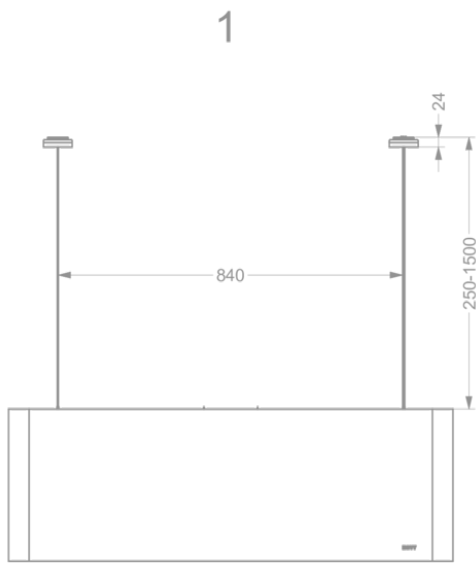

Volume d'aria e rumorosità

Pressione sonora alla velocità 4 (dB(A)) / Potenza sonora alla velocità 4 ▪ (dB(A))	57 / 69

Caratteristiche tecniche

▪ Assorbimento massimo (W)	202
▪ Voltaggio (V)	220-230
▪ Frequenza (Hz)	50
▪ Peso netto (kg)	35,5