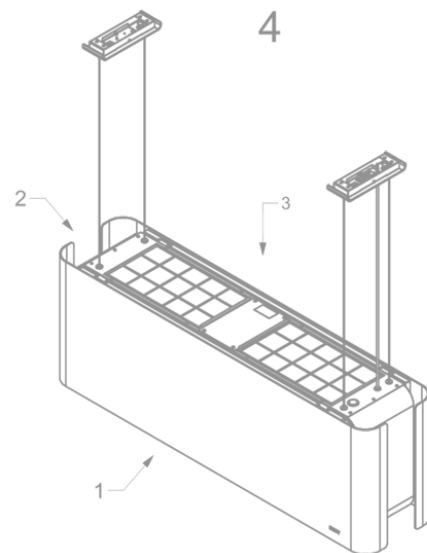

Volume d'aria e rumorosità

Pressione sonora alla velocità 4 (dB(A)) / Potenza sonora alla velocità 4 ▪ (dB(A))	57 / 69

Caratteristiche tecniche

▪ Assorbimento massimo (W)	202
▪ Voltaggio (V)	220-230
▪ Frequenza (Hz)	50
▪ Peso netto (kg)	35,5