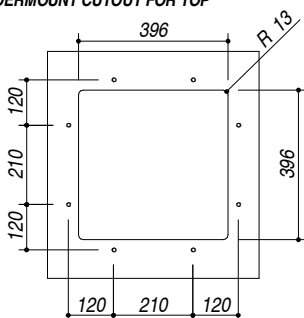

1X4040S

Rev.1

DESCRIZIONE Vasca quadra raggio "15" sottotop da 40x40
DESCRIPTION 40x40 cm undermounted square bowl with radius "15"

PESO LORDO 5.5 kg
GROSS WEIGHT

DIMENSIONI IMBALLO 495x495x270 mm
PACKAGING DIMENSIONS

- Acciaio inox AISI 304 di spessore elevato (AISI 304 extra thick stainless steel)
- Dimensione vasca: 40x40x19,5 h (Bowl dimensions: 40x40x19,5 h cm bowl)
- Dotazioni: pilettona 3"1/2, troppo-pieno con scarico perimetrale (Equipment: 3.5" basket strainer waste, perimeter overflow) (A)
- Base per inserimento vasca: 60 cm (Base unit for bowl: 60 cm)
- Sottotop: 39,6x39,6 cm (Undermounted: 39,6x39,6 cm)

SCALA DISEGNO 1:10
DRAWING SCALE

TUTTE LE MISURE IN mm
ALL MEASURES IN mm

TOLLERANZA LINEARE: ± 0.5 mm
LINEAR TOLERANCE

TOLLERANZA ANGOLARE: ± 0.2 °
ANGULAR TOLERANCE

FORATURA PER INSTALLAZIONE SOTTOTOP
UNDERMOUNT CUTOUT FOR TOP

1:20

FORO - HOLE
 Ø 10 X 13 H mm

FISSAGGIO AL TOP
FIXING SYSTEM