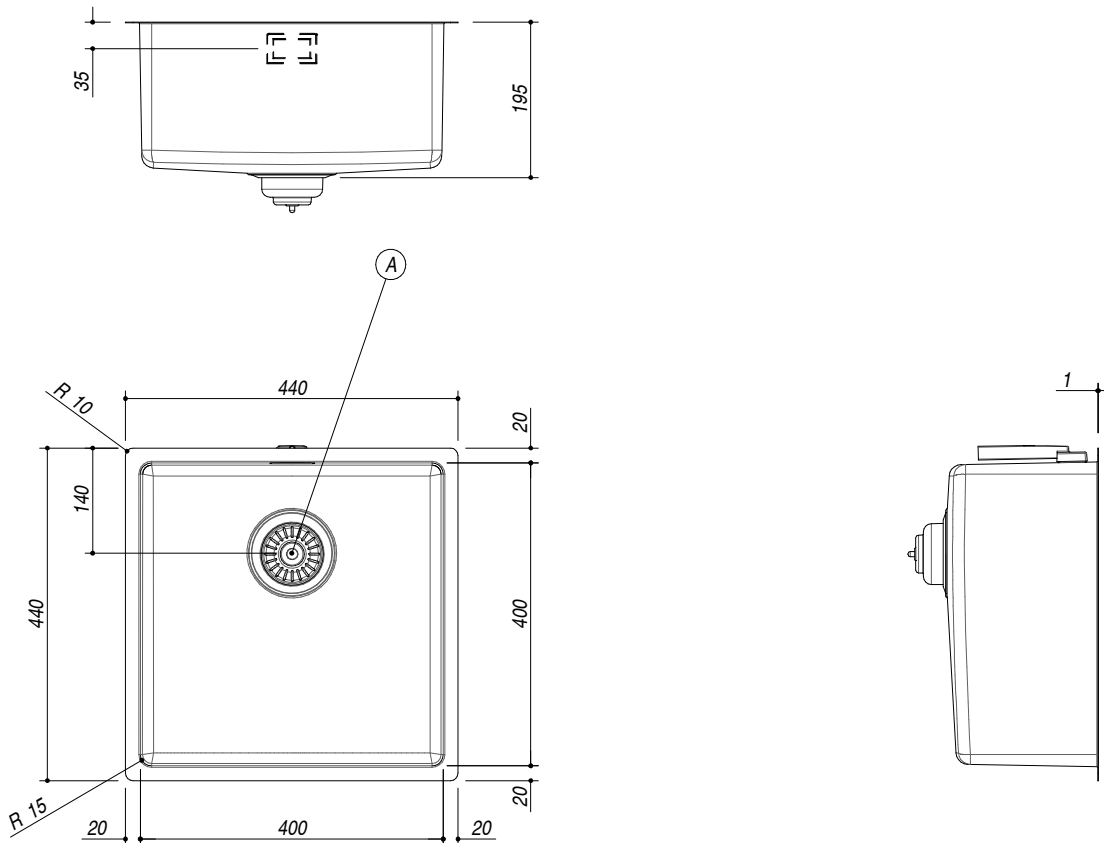

1X4040S

Rev.1

DESCRIZIONE Vasca quadra raggio "15" sottotop da 40x40
DESCRIPTION 40x40 cm undermounted square bowl with radius "15"

PESO LORDO 5.5 kg
GROSS WEIGHT

DIMENSIONI IMBALLO 495x495x270 mm
PACKAGING DIMENSIONS

- Acciaio inox AISI 304 di spessore elevato (AISI 304 extra thick stainless steel)
- Dimensione vasca: 40x40x19,5 h (Bowl dimensions: 40x40x19,5 h cm bowl)
- Dotazioni: pilettona 3"1/2, troppo-pieno con scarico perimetrale (Equipment: 3.5" basket strainer waste, perimeter overflow) (A)
- Base per inserimento vasca: 60 cm (Base unit for bowl: 60 cm)
- Sottotop: 39,6x39,6 cm (Undermounted: 39,6x39,6 cm)

SCALA DISEGNO 1:10
DRAWING SCALE

TUTTE LE MISURE IN mm
ALL MEASURES IN mm

TOLLERANZA LINEARE: ± 0.5 mm
LINEAR TOLERANCE

TOLLERANZA ANGOLARE: ± 0.2 °
ANGULAR TOLERANCE

FORATURA PER INSTALLAZIONE SOTTOTOP
UNDERMOUNT CUTOUT FOR TOP

1:20

FORO - HOLE
 Ø 10 X 13 H mm

FISSAGGIO AL TOP
FIXING SYSTEM