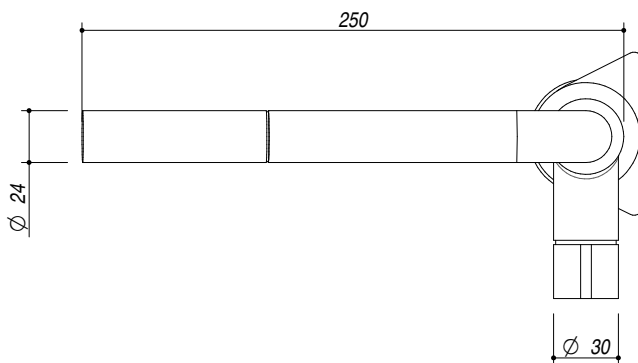

SCALA DISEGNO
DRAWING SCALE

1:3.5

TUTTE LE MISURE IN mm
ALL MEASURES IN mm

TOLLERANZA LINEARE: ± 0.5 mm
LINEAR TOLERANCE

TOLLERANZA ANGOLARE: ± 0.2 °
ANGULAR TOLERANCE

PER QUALSIASI CONTESTAZIONE SI FARA' RIFERIMENTO ESCLUSIVAMENTE A QUESTO DISEGNO
For any dispute the company will refer exclusively to this drawing