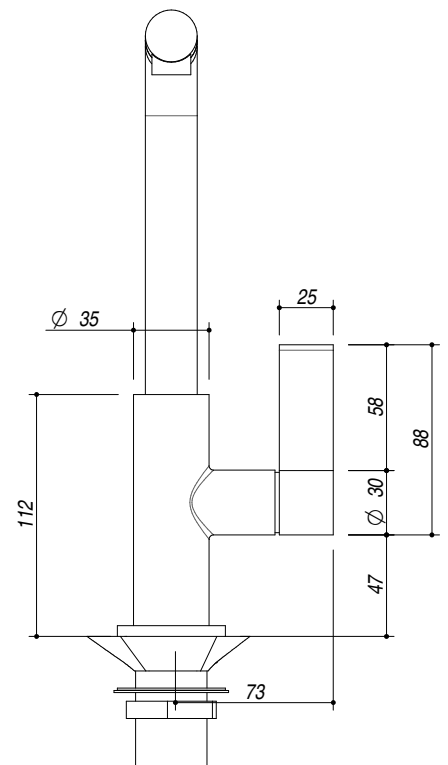

SCALA DISEGNO
DRAWING SCALE

1:3.5

TUTTE LE MISURE IN mm
ALL MEASURES IN mm

TOLLERANZA LINEARE: ± 0.5 mm
LINEAR TOLERANCE

TOLLERANZA ANGOLARE: ± 0.2 °
ANGULAR TOLERANCE

PER QUALSIASI CONTESTAZIONE SI FARA' RIFERIMENTO ESCLUSIVAMENTE A QUESTO DISEGNO
For any dispute the company will refer exclusively to this drawing