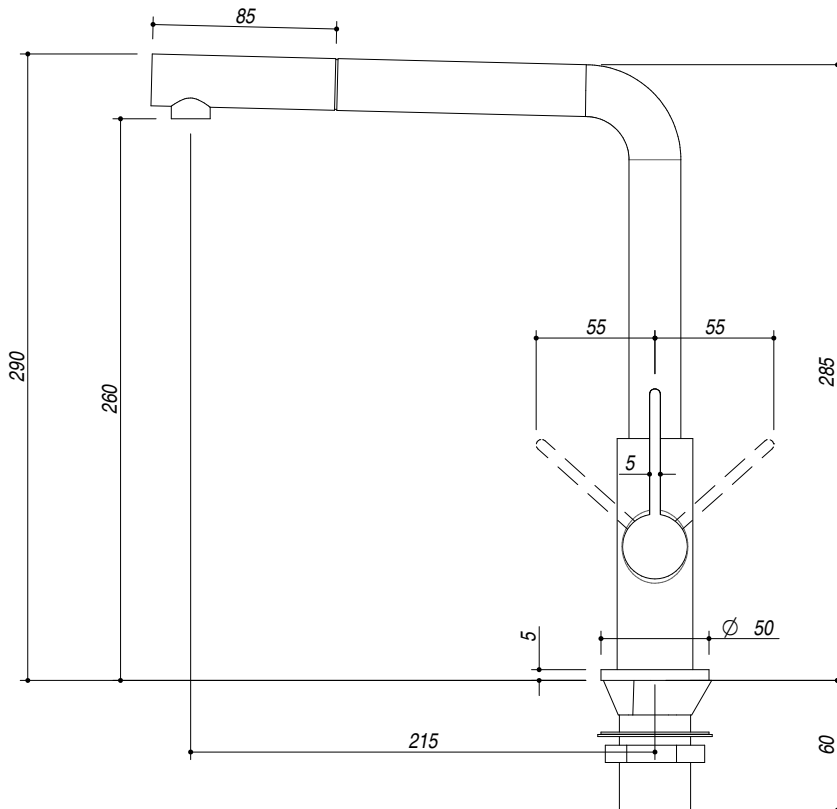

SCALA DISEGNO
DRAWING SCALE

1:3.5

TUTTE LE MISURE IN mm
ALL MEASURES IN mm

TOLLERANZA LINEARE: ± 0.5 mm
LINEAR TOLERANCE

TOLLERANZA ANGOLARE: ± 0.2 °
ANGULAR TOLERANCE

PER QUALSIASI CONTESTAZIONE SI FARA' RIFERIMENTO ESCLUSIVAMENTE A QUESTO DISEGNO
For any dispute the company will refer exclusively to this drawing