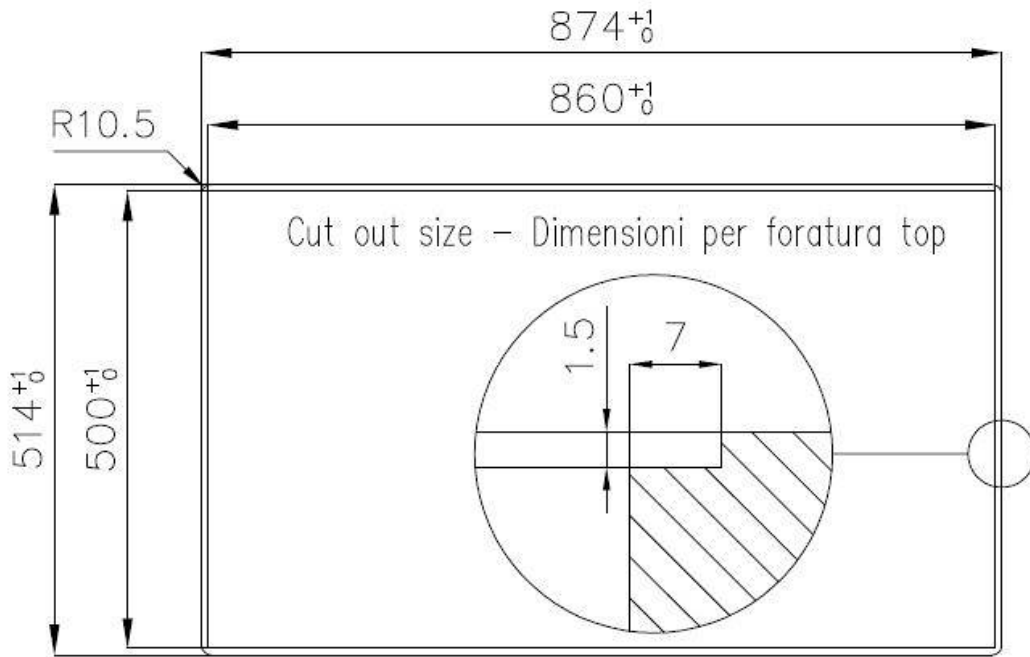

DETTAGLI

Bordo Installazione

Filotop | FTS

Finitura Spazzolato Foster

Materiale Acciaio inox AISI 304

Texture Spazzolato

Base 80 cm

Dimensioni 873x513 mm

Gocciolatoio No

Larghezza 87 cm

Misura vasca 720x320mm

Numero vasche 1 vasca

Piletta Piletta SPACE 3,5"

DATI TECNICI

Lavello serie FL cod. 2977/060

FT