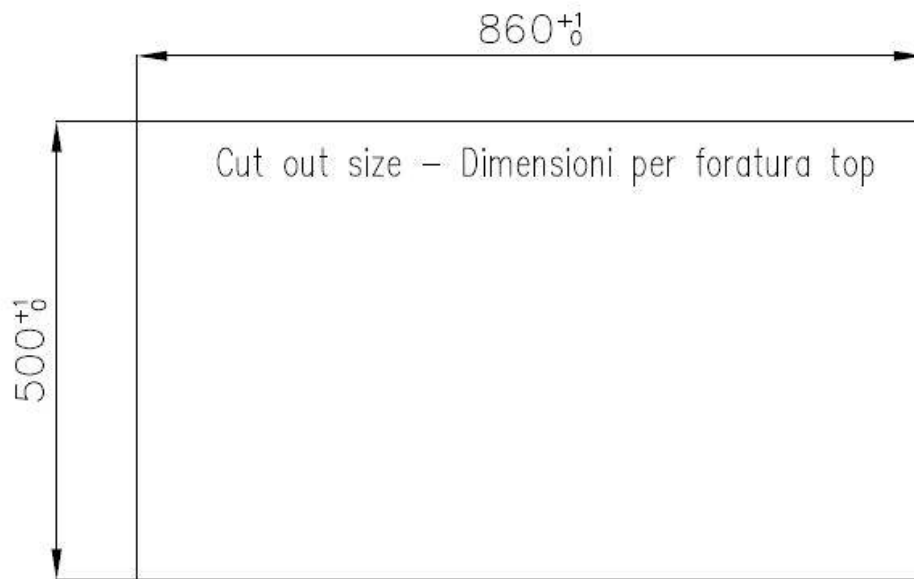

DETTAGLI

Bordo Installazione

Filotop | FTS

Finitura Spazzolato Foster

Materiale Acciaio inox AISI 304

Texture Spazzolato

Base 80 cm

Dimensioni 873x513 mm

Gocciolatoio No

Larghezza 87 cm

Misura vasca 720x320mm

Numero vasche 1 vasca

Piletta Piletta SPACE 3,5"

DATI TECNICI

Lavello serie FL cod. 2977/060

FT