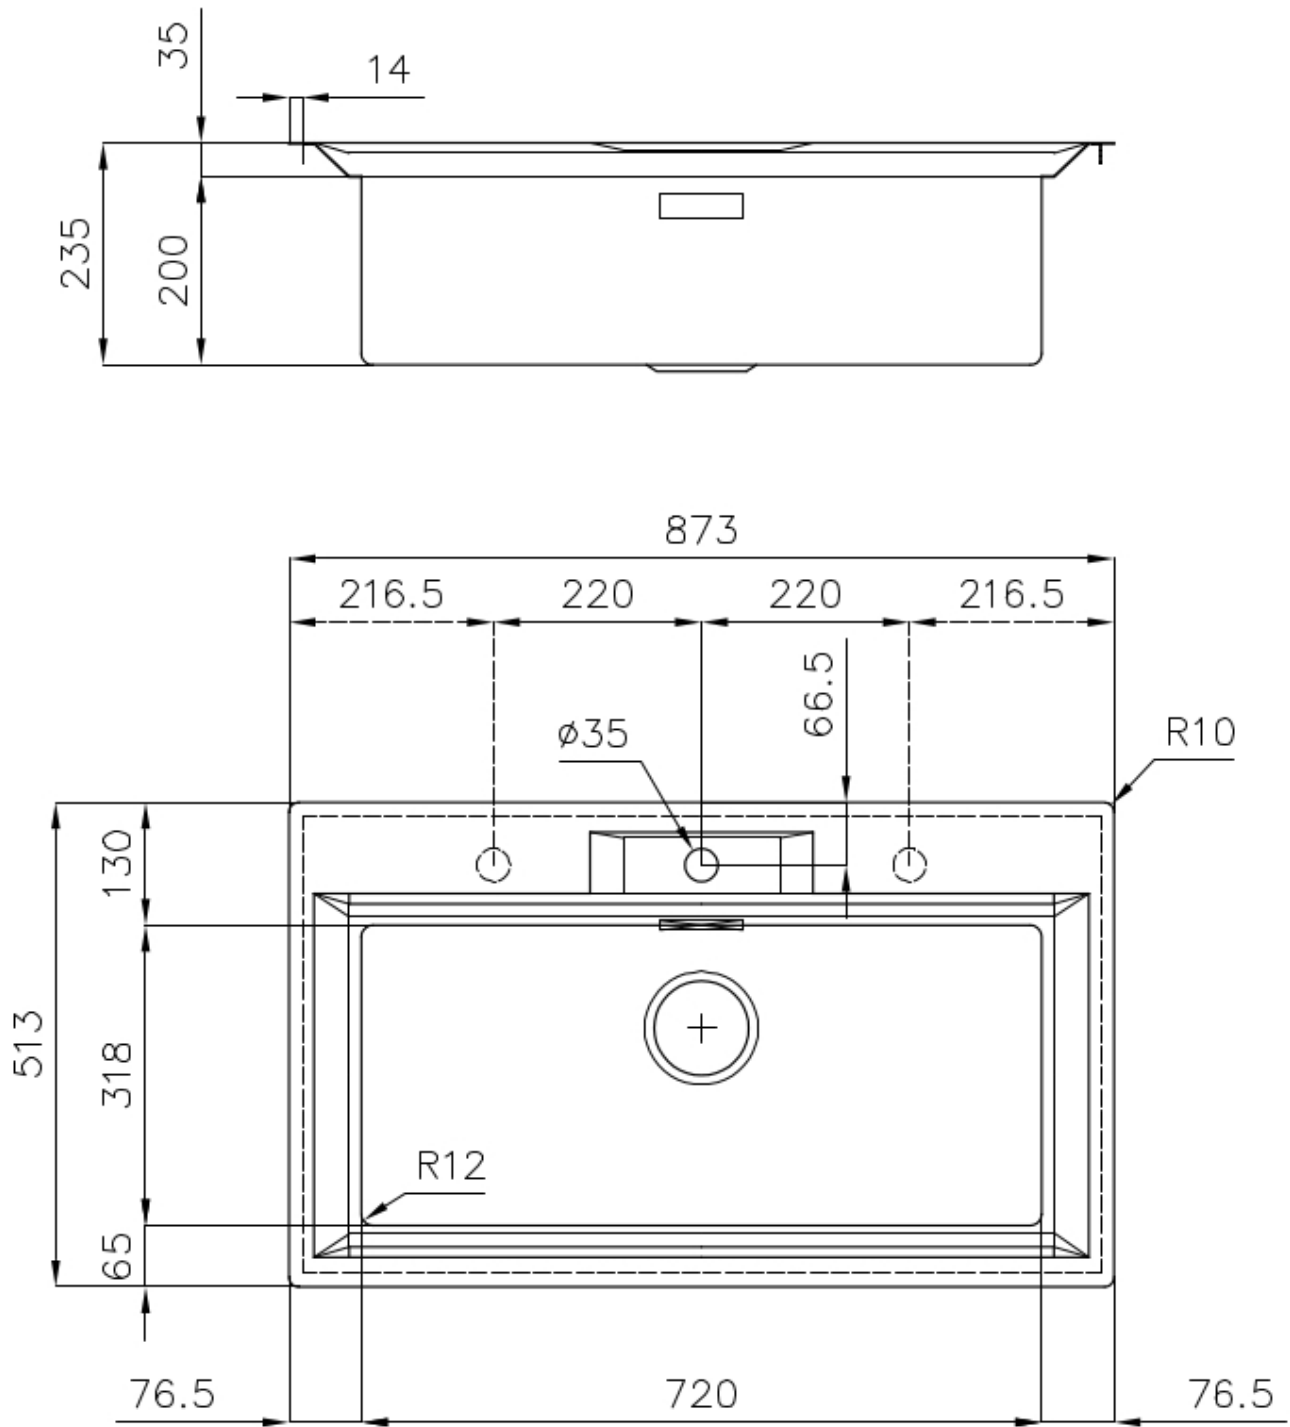

DETTAGLI

Bordo Installazione

Filotop | FTS

Finitura Spazzolato Foster

Materiale Acciaio inox AISI 304

Texture Spazzolato

Base 80 cm

Dimensioni 873x513 mm

Dotazioni standard Ganci di fissaggio, guarnizione, piletta, troppo-pieno e sifone, Imballo in scatola

Fori Mixer 1 foro di serie - 2° e 3° su richiesta

Foro incasso Vedi scheda tecnica (per tutti i modelli FT/FTS e Sottotop)

Gocciolatoio No

Larghezza 87 cm

Misura vasca 720x320mm

Numero vasche 1 vasca

Piletta Piletta SPACE 3,5"

DATI TECNICI

Lavello serie FL cod. 2977/060

FT