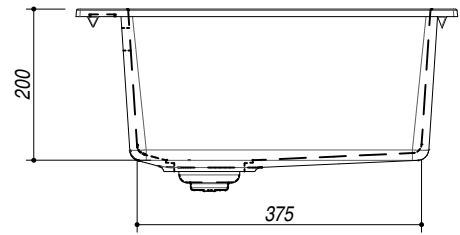

1LS081

DESCRIZIONE Lavello SOUL incasso 79.5x50.5 - 1 Vasca
DESCRIPTION 79.5x50.5 cm SOUL built-in sink - 1 bowl

PESO LORDO 17.5 kg **DIMENSIONI IMBALLO** 870x580x290 mm
GROSS WEIGHT **PACKAGING DIMENSIONS**

1LS081B Granito Bianco *White Granite*
 1LS081N Granito Nero *Black Granite*
 1LS081G Granito Grigio *Gray Granite*

(A) SCARICO 3"1/2
(B) PREDISPOSIZIONE PER 3 FORI RUBINETTO

- Dimensione vasca: 72.5x40x20 h cm (*Bowl dimension: 72x40x20 h cm*)
 - Dotazioni: pilettonone 3"1/2, copripilettonone in acciaio inox, troppo pieno
 (*Equipment: 3"1/2 basket strainer waste, cover strainer waste, overflow*)
 - Base inserimento vasca: 80 (*Base unit for bowl: 80*)
 - Incasso: 77x48 cm (*built-in: 77x48 cm*)

SCALA DISEGNO 1:10

TUTTE LE MISURE IN mm
ALL MEASURES IN mm

TOLLERANZA LINEARE: ± 0.5 mm
LINEAR TOLERANCE

TOLLERANZA ANGOLARE: ± 0.2 °
ANGULAR TOLERANCE

FORATURA PER INSTALLAZIONE AD INCASSO
BUILT-IN CUTOUT FOR TOP