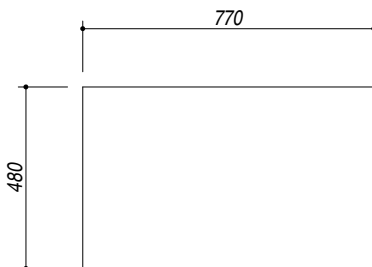

1LS081

DESCRIZIONE Lavello SOUL incasso 79.5x50.5 - 1 Vasca
DESCRIPTION 79.5x50.5 cm SOUL built-in sink - 1 bowl

PESO LORDO 17.5 kg **DIMENSIONI IMBALLO** 870x580x290 mm
GROSS WEIGHT **PACKAGING DIMENSIONS**

1LS081B Granito Bianco *White Granite*
 1LS081N Granito Nero *Black Granite*
 1LS081G Granito Grigio *Gray Granite*

(A) SCARICO 3"1/2
(B) PREDISPOSIZIONE PER 3 FORI RUBINETTO

- Dimensione vasca: 72.5x40x20 h cm (*Bowl dimension: 72x40x20 h cm*)
 - Dotazioni: pilettonone 3"1/2, copripilettonone in acciaio inox, troppo pieno
 (*Equipment: 3"1/2 basket strainer waste, cover strainer waste, overflow*)
 - Base inserimento vasca: 80 (*Base unit for bowl: 80*)
 - Incasso: 77x48 cm (*built-in: 77x48 cm*)

SCALA DISEGNO 1:10

TUTTE LE MISURE IN mm
ALL MEASURES IN mm

TOLLERANZA LINEARE: ± 0.5 mm
LINEAR TOLERANCE

TOLLERANZA ANGOLARE: ± 0.2 °
ANGULAR TOLERANCE

FORATURA PER INSTALLAZIONE AD INCASSO
BUILT-IN CUTOUT FOR TOP