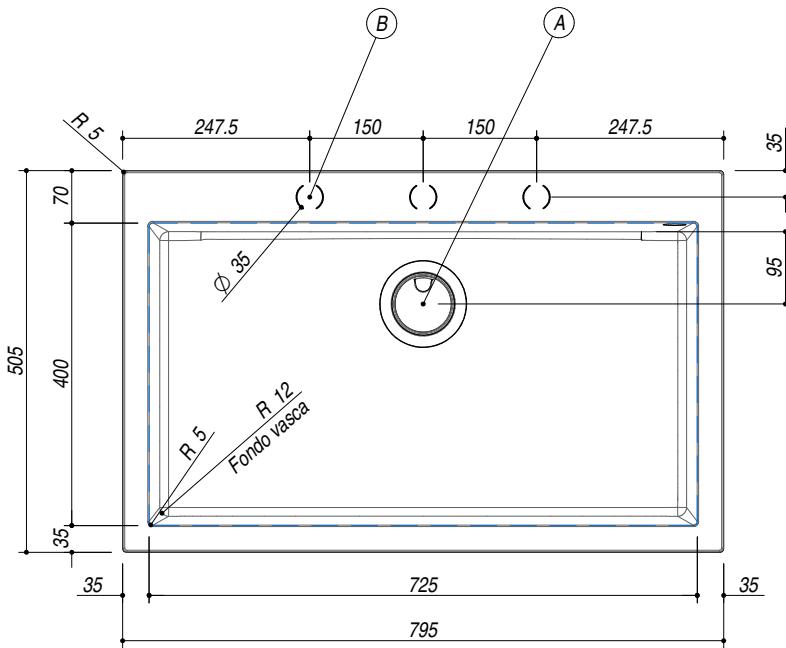

1LS081

DESCRIZIONE Lavello SOUL incasso 79.5x50.5 - 1 Vasca
DESCRIPTION 79.5x50.5 cm SOUL built-in sink - 1 bowl

PESO LORDO 17.5 kg **DIMENSIONI IMBALLO** 870x580x290 mm
GROSS WEIGHT **PACKAGING DIMENSIONS**

1LS081B Granito Bianco *White Granite*
 1LS081N Granito Nero *Black Granite*
 1LS081G Granito Grigio *Gray Granite*

(A) SCARICO 3"1/2
(B) PREDISPOSIZIONE PER 3 FORI RUBINETTO

- Dimensione vasca: 72.5x40x20 h cm (*Bowl dimension: 72x40x20 h cm*)
 - Dotazioni: pilettonone 3"1/2, copripilettonone in acciaio inox, troppo pieno
 (*Equipment: 3"1/2 basket strainer waste, cover strainer waste, overflow*)
 - Base inserimento vasca: 80 (*Base unit for bowl: 80*)
 - Incasso: 77x48 cm (*built-in: 77x48 cm*)

SCALA DISEGNO 1:10

TUTTE LE MISURE IN mm
ALL MEASURES IN mm

TOLLERANZA LINEARE: ± 0.5 mm
LINEAR TOLERANCE

TOLLERANZA ANGOLARE: ± 0.2 °
ANGULAR TOLERANCE

FORATURA PER INSTALLAZIONE AD INCASSO
BUILT-IN CUTOUT FOR TOP