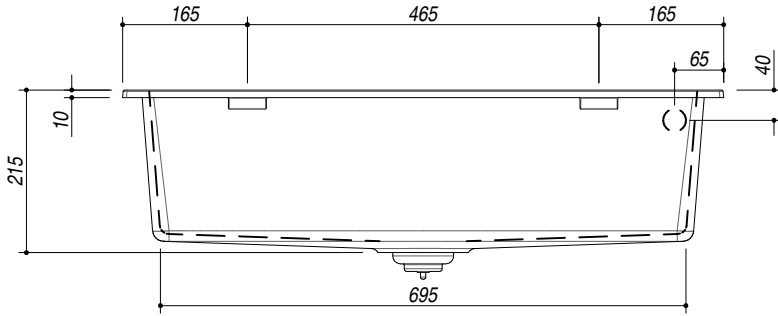

1LS081

DESCRIZIONE Lavello SOUL incasso 79.5x50.5 - 1 Vasca
DESCRIPTION 79.5x50.5 cm SOUL built-in sink - 1 bowl

PESO LORDO 17.5 kg **DIMENSIONI IMBALLO** 870x580x290 mm
GROSS WEIGHT **PACKAGING DIMENSIONS**

1LS081B Granito Bianco *White Granite*
 1LS081N Granito Nero *Black Granite*
 1LS081G Granito Grigio *Gray Granite*

(A) SCARICO 3"1/2
(B) PREDISPOSIZIONE PER 3 FORI RUBINETTO

- Dimensione vasca: 72.5x40x20 h cm (*Bowl dimension: 72x40x20 h cm*)
 - Dotazioni: pilettonone 3"1/2, copripilettonone in acciaio inox, troppo pieno
 (*Equipment: 3"1/2 basket strainer waste, cover strainer waste, overflow*)
 - Base inserimento vasca: 80 (*Base unit for bowl: 80*)
 - Incasso: 77x48 cm (*built-in: 77x48 cm*)

SCALA DISEGNO 1:10

TUTTE LE MISURE IN mm
ALL MEASURES IN mm

TOLLERANZA LINEARE: ± 0.5 mm
LINEAR TOLERANCE

TOLLERANZA ANGOLARE: ± 0.2 °
ANGULAR TOLERANCE

FORATURA PER INSTALLAZIONE AD INCASSO
BUILT-IN CUTOUT FOR TOP