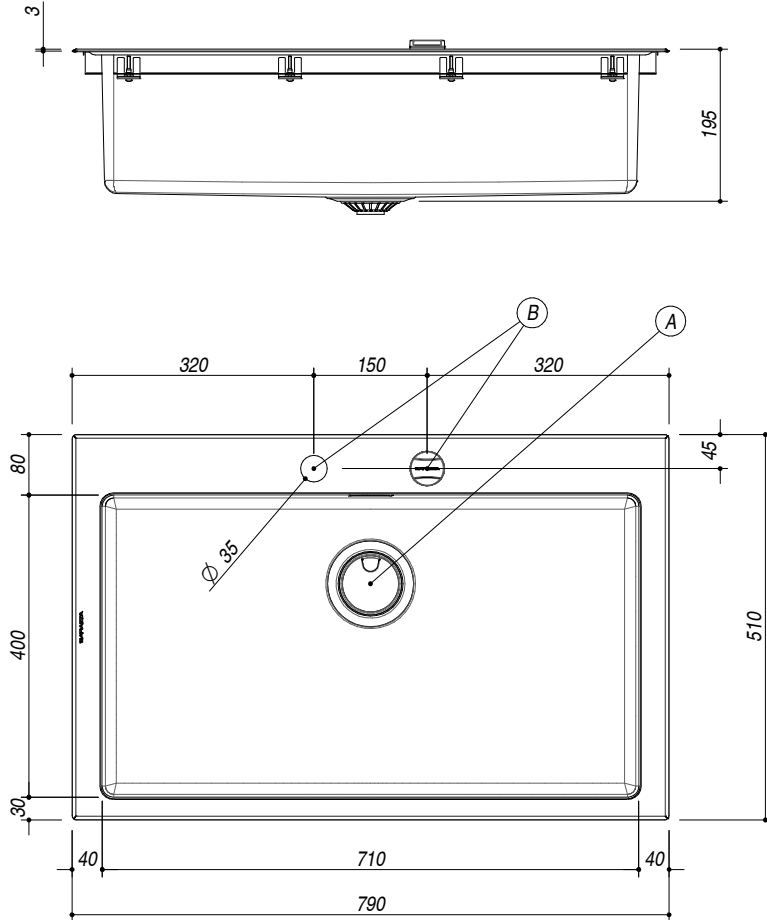

1LB081

DESCRIZIONE Lavello B-OPEN incasso da 79x51 - 1 vasca
DESCRIPTION 79x51 cm B-OPEN built-in sink - 1 bowl

PESO LORDO 10.5 kg
GROSS WEIGHT

DIMENSIONI IMBALLO 895x550x280 mm
PACKAGING DIMENSIONS

- Vasca Raggio "15" (Bowl with radius "15")
- Acciaio Inox AISI 304 di spessore elevato (Extra thick stainless steel AISI 304)
- Dimensione vasca: 71x40x19.5 h (Bowl dimension: 71x40x19.5 h)
- Dotazioni pilettoni 3"1/2, salterello, copripilettoni in acciaio inox, troppo-pieno con scarico perimetrale (A) (Equipment: basket strainer waste stainless steel 3"1/2, stainless steel drain cover, perimeter overflow)
- Foro rubinetto: 2 fori di serie (Mixer Tap Hole: 2 series hole) (B)
- Base inserimento vasca: 80 (Base unit for bowl: 80)
- Incasso: 77x49 cm (Built-in: 77x49)

SCALA DISEGNO 1:10
DRAWING SCALE

TUTTE LE MISURE IN mm
ALL MEASURES IN mm

TOLLERANZA LINEARE: ± 0.5 mm
LINEAR TOLERANCE

TOLLERANZA ANGOLARE: ± 0.2 °
ANGULAR TOLERANCE

FORATURA PER INSTALLAZIONE AD INCASSO
BUILT-IN CUTOUT FOR TOP