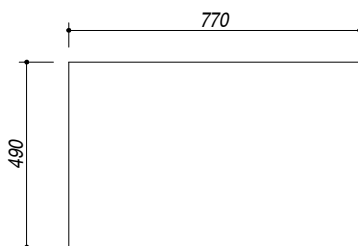

1LB081

DESCRIZIONE Lavello B-OPEN incasso da 79x51 - 1 vasca
DESCRIPTION 79x51 cm B-OPEN built-in sink - 1 bowl

PESO LORDO 10.5 kg
GROSS WEIGHT

DIMENSIONI IMBALLO 895x550x280 mm
PACKAGING DIMENSIONS

- Vasca Raggio "15" (Bowl with radius "15")
- Acciaio Inox AISI 304 di spessore elevato (Extra thick stainless steel AISI 304)
- Dimensione vasca: 71x40x19.5 h (Bowl dimension: 71x40x19.5 h)
- Dotazioni pilettoni 3"1/2, salterello, copripilettoni in acciaio inox, troppo-pieno con scarico perimetrale (A) (Equipment: basket strainer waste stainless steel 3"1/2, stainless steel drain cover, perimeter overflow)
- Foro rubinetto: 2 fori di serie (Mixer Tap Hole: 2 series hole) (B)
- Base inserimento vasca: 80 (Base unit for bowl: 80)
- Incasso: 77x49 cm (Built-in: 77x49)

SCALA DISEGNO 1:10
DRAWING SCALE

TUTTE LE MISURE IN mm
ALL MEASURES IN mm

TOLLERANZA LINEARE: ± 0.5 mm
LINEAR TOLERANCE

TOLLERANZA ANGOLARE: ± 0.2 °
ANGULAR TOLERANCE

FORATURA PER INSTALLAZIONE AD INCASSO
BUILT-IN CUTOUT FOR TOP