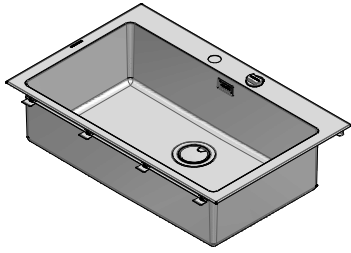

1LB081

DESCRIZIONE Lavello B-OPEN incasso da 79x51 - 1 vasca
DESCRIPTION 79x51 cm B-OPEN built-in sink - 1 bowl

PESO LORDO 10.5 kg
GROSS WEIGHT

DIMENSIONI IMBALLO 895x550x280 mm
PACKAGING DIMENSIONS

- Vasca Raggio "15" (Bowl with radius "15")
- Acciaio Inox AISI 304 di spessore elevato (Extra thick stainless steel AISI 304)
- Dimensione vasca: 71x40x19.5 h (Bowl dimension: 71x40x19.5 h)
- Dotazioni pilettoni 3"1/2, salterello, copripilettoni in acciaio inox, troppo-pieno con scarico perimetrale (A) (Equipment: basket strainer waste stainless steel 3"1/2, stainless steel drain cover, perimeter overflow)
- Foro rubinetto: 2 fori di serie (Mixer Tap Hole: 2 series hole) (B)
- Base inserimento vasca: 80 (Base unit for bowl: 80)
- Incasso: 77x49 cm (Built-in: 77x49)

SCALA DISEGNO 1:10
DRAWING SCALE

TUTTE LE MISURE IN mm
ALL MEASURES IN mm

TOLLERANZA LINEARE: ± 0.5 mm
LINEAR TOLERANCE

TOLLERANZA ANGOLARE: ± 0.2 °
ANGULAR TOLERANCE

FORATURA PER INSTALLAZIONE AD INCASSO
BUILT-IN CUTOUT FOR TOP