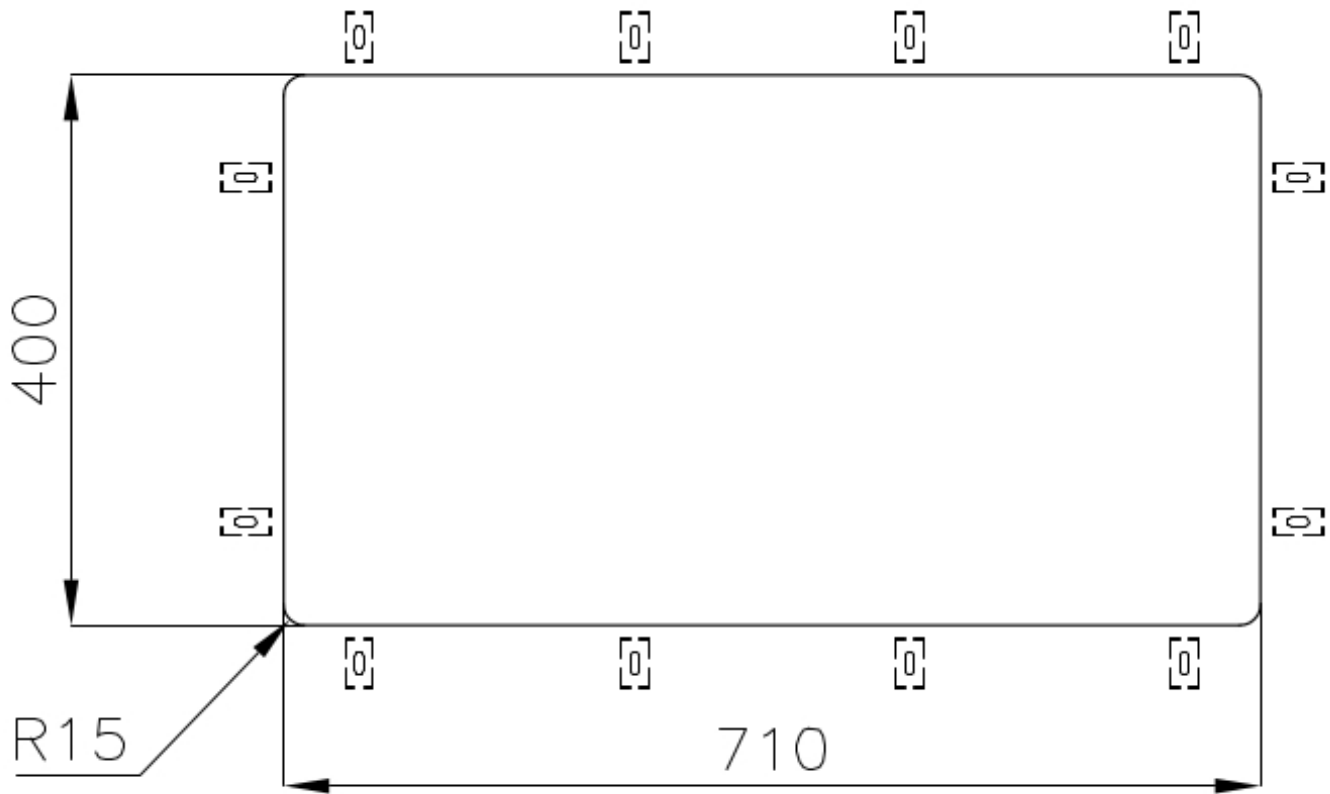

#### VASCA A RAGGIO STRETTO

Vasche con forme squadrate dal design moderno e con aumentata capienza. Per un'estetica minimal coniugata con la massima praticità.

### DETTAGLI

Bordo Installazione

Sottotop

Colorazione

Gun Metal

Finitura	PVD
Materiale	Acciaio inox AISI 304
Texture	Spazzolato
Base	80 cm
Dimensioni	750x440 mm
Dotazioni standard	Ganci di fissaggio, guarnizione, piletta, troppo-pieno e sifone, Imballo in scatola
Fori Mixer	Nessun foro di serie
Foro incasso	Vedi scheda tecnica (per tutti i modelli FT/FTS e Sottotop)
Gocciolatoio	No
Larghezza	75 cm
Misura vasca	710x400mm
Numero vasche	1 vasca
Piletta	Piletta 3,5"

## DATI TECNICI

Cut out size  
Dimensioni per foratura top