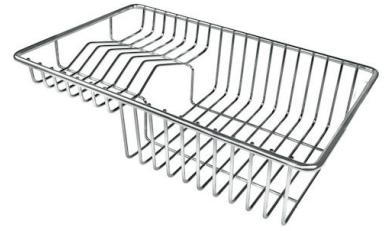

#### VASCA A RAGGIO STRETTO

Vasche con forme squadrate dal design moderno e con aumentata capienza. Per un'estetica minimal coniugata con la massima praticità.

### DETTAGLI

Bordo Installazione

Sottotop

Colorazione

Gun Metal

Finitura	PVD
Materiale	Acciaio inox AISI 304
Texture	Spazzolato
Base	80 cm
Dimensioni	750x440 mm
Dotazioni standard	Ganci di fissaggio, guarnizione, piletta, troppo-pieno e sifone, Imballo in scatola
Fori Mixer	Nessun foro di serie
Foro incasso	Vedi scheda tecnica (per tutti i modelli FT/FTS e Sottotop)
Gocciolatoio	No
Larghezza	75 cm
Misura vasca	710x400mm
Numero vasche	1 vasca
Piletta	Piletta 3,5"

## ACCESSORI OPZIONALI

Cestello bianco

Cestello inox

Cestello portapiatti inox

Griglia portapiatti inox

Kit tagliere in legno Iroko con  
vaschetta scolapasta in acciaio  
inox

Scolapasta inox

Tagliere in cristallo