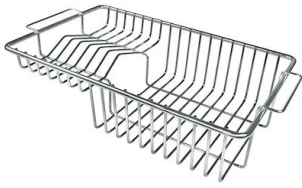

## ACCESSORI OPZIONALI

Cestello bianco

Cestello inox

Cestello portapiatti inox

Griglia portapiatti inox

Kit tagliere in legno Iroko con  
vaschetta scolapasta in acciaio  
inox

Scolapasta inox

Tagliere in cristallo

Tagliere in HPDE

Tagliere Twin in HDPE

Tagliere Twin in legno Iroko

Tagliere Twin in legno Iroko

Vaschetta bianca

Cestello portapiatti inox

Kit grattugia con supporto per anello e vassoio di raccolta alimenti