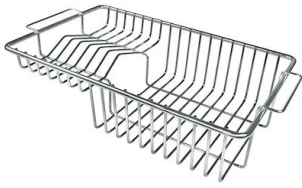

VASCA A RAGGIO STRETTO

Vasche con forme squadrate dal design moderno e con aumentata capienza. Per un'estetica minimal coniugata con la massima praticità.

DETTAGLI

Bordo Installazione

Sottotop

Finitura

Spazzolato Foster

DATI TECNICI

Cut out size
Dimensioni per foratura top

GALLERIA FOTOGRAFICA

ACCESSORI OPZIONALI

Cestello bianco

Cestello inox

Cestello portapiatti inox

Griglia portapiatti inox

Kit tagliere in legno Iroko con
vaschetta scolapasta in acciaio
inox

Scolapasta inox

Tagliere in cristallo

Tagliere in HPDE

Tagliere Twin in HDPE

Tagliere Twin in legno Iroko

Tagliere Twin in legno Iroko

Vaschetta bianca

Cestello portapiatti inox

Kit grattugia con supporto per anello e vassoio di raccolta alimenti

Vaschetta forata inox

ATTENZIONE

Gli accessori 8159101, 8100303,8151000 sono utilizzabili solo in abbinamento con l'accessorio 8644101