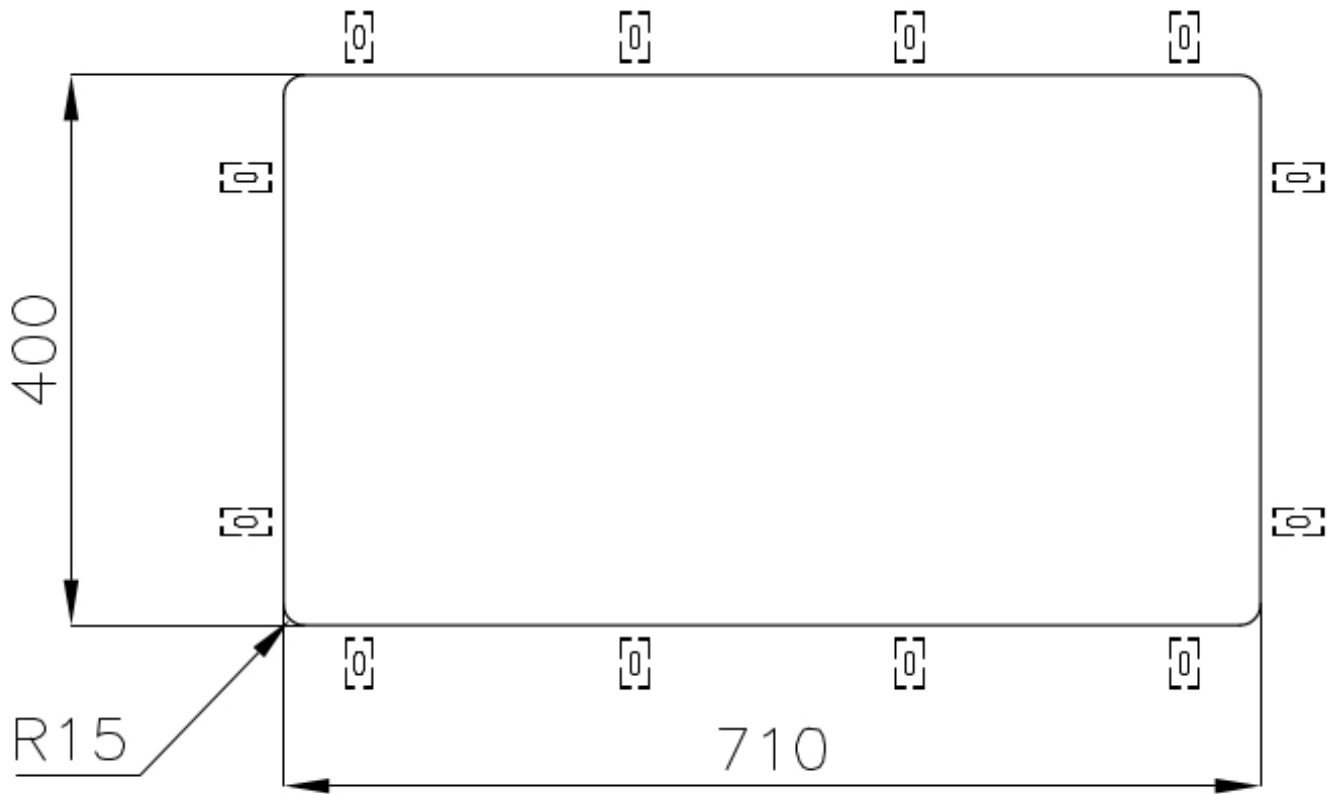

Cut out size
Dimensioni per foratura top

GALLERIA FOTOGRAFICA