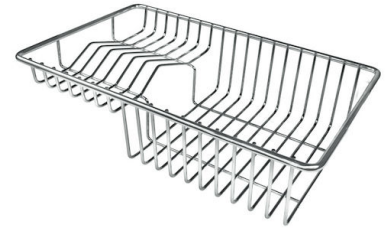

VASCA A RAGGIO STRETTO

Vasche con forme squadrate dal design moderno e con aumentata capienza. Per un'estetica minimal coniugata con la massima praticità.

DETTAGLI

Bordo Installazione

Sottotop

Finitura

Spazzolato Foster

Materiale

Acciaio inox AISI 304

Texture	Spazzolato
Base	80 cm
Dimensioni	750x440 mm
Dotazioni standard	Ganci di fissaggio, guarnizione, piletta, troppo-pieno e sifone, Imballo in scatola
Fori Mixer	Nessun foro di serie
Foro incasso	Vedi scheda tecnica (per tutti i modelli FT/FTS e Sottotop)
Gocciolatoio	No
Larghezza	75 cm
Misura vasca	710x400mm
Numero vasche	1 vasca
Piletta	Piletta 3,5"

DATI TECNICI

Cut out size
Dimensioni per foratura top

GALLERIA FOTOGRAFICA

ACCESSORI OPZIONALI

Cestello bianco

Cestello inox

Cestello portapiatti inox

Griglia portapiatti inox

Kit tagliere in legno Iroko con
vaschetta scolapasta in acciaio
inox

Scolapasta inox

Tagliere in cristallo

Tagliere in HPDE

Tagliere Twin in HDPE

Tagliere Twin in legno Iroko

Tagliere Twin in legno Iroko

Vaschetta bianca