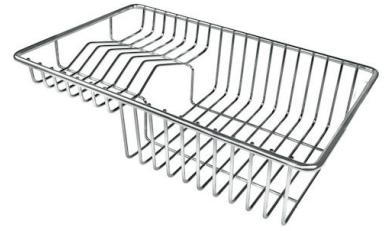

VASCA A RAGGIO STRETTO

Vasche con forme squadrate dal design moderno e con aumentata capienza. Per un'estetica minimal coniugata con la massima praticità.

DETTAGLI

Bordo Installazione

Filotop | FTS

Finitura

Spazzolato Foster

Materiale

Acciaio inox AISI 304

Texture	Spazzolato
Base	80 cm
Dimensioni	750x440 mm
Dotazioni standard	Ganci di fissaggio, guarnizione, piletta, troppo-pieno e sifone, Imballo in scatola
Fori Mixer	Nessun foro di serie
Foro incasso	Vedi scheda tecnica (per tutti i modelli FT/FTS e Sottotop)
Gocciolatoio	No
Larghezza	75 cm
Misura vasca	710x400mm
Numero vasche	1 vasca
Piletta	Piletta 3,5"

DATI TECNICI

Intaglio per il troppo-pieno
Recess for housing the over-flow

- Built-in cut out for FTS – Foratura per installazione FTS

GALLERIA FOTOGRAFICA

ACCESSORI OPZIONALI

Cestello inox

Cestello portapiatti inox

Cestello portapiatti inox

Griglia portapiatti inox

Kit tagliere in legno Iroko con
vaschetta scolapasta in acciaio
inox

Scolapasta inox

Tagliere in cristallo

Tagliere in HPDE

Tagliere Twin in HDPE

Tagliere Twin in legno Iroko