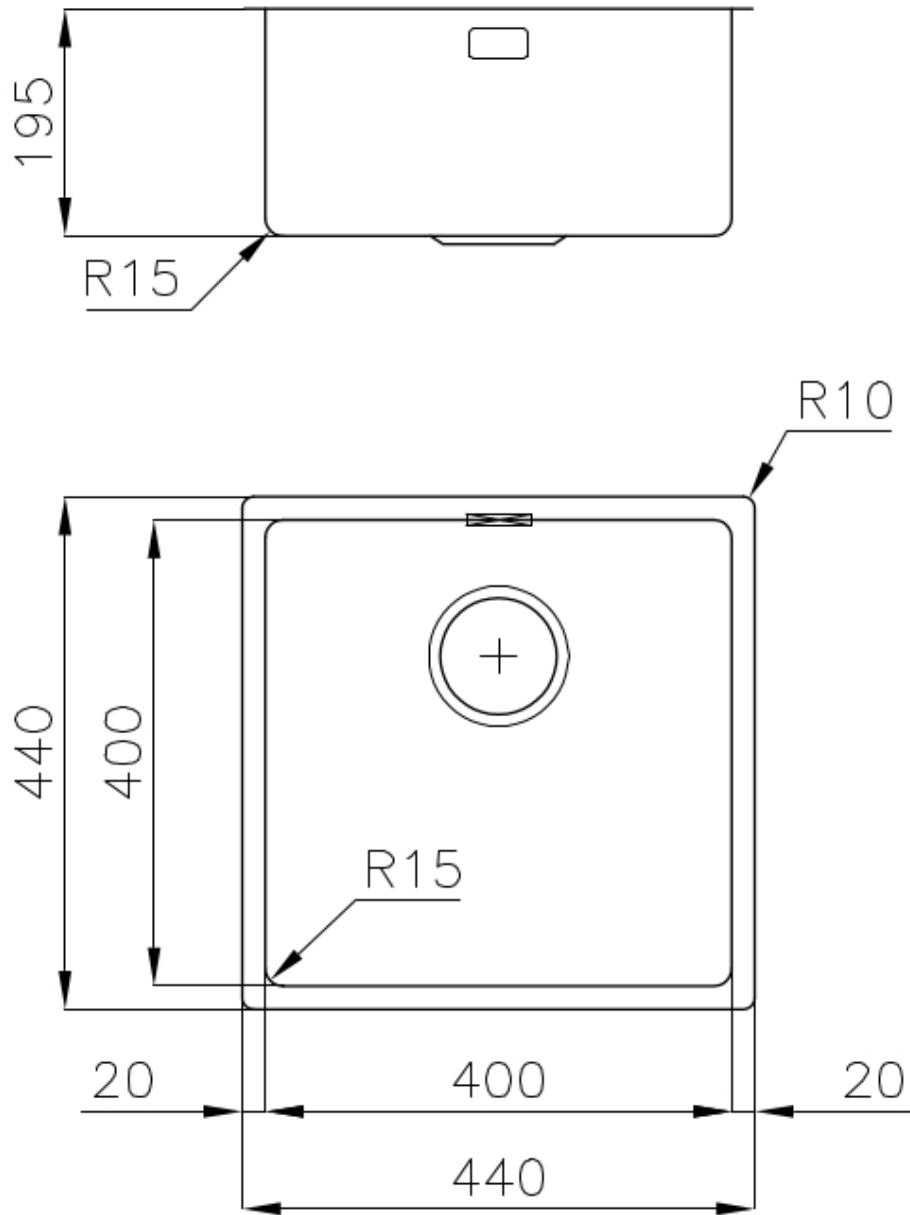

PILETTA 3,5" BASKET

Lo scarico è dotato di piletta grande 3,5", con il pratico tappo a cestello che impedisce il defluire nello scarico di parti solide.

TROPPO PIENO PERIMETRALE

Il troppo/pieno è una sicurezza sempre presente sui lavelli Foster che impedisce il traboccare dell'acqua dalla vasca in caso di dimenticanze. La soluzione a scarico perimetrale migliora l'estetica grazie alla forma squadrata ed essenziale.

VASCA A RAGGIO STRETTO

Vasche con forme squadrate dal design moderno e con aumentata capienza. Per un'estetica minimal coniugata con la massima praticità.

DETTAGLI

Bordo Installazione

Sottotop

Finitura

Spazzolato Foster

Materiale

Acciaio inox AISI 304

Texture	Spazzolato
Base	45 cm
Dimensioni	440x440 mm
Dotazioni standard	Ganci di fissaggio, guarnizione, piletta, troppo-pieno e sifone, Imballo in scatola
Fori Mixer	Nessun foro di serie
Foro incasso	Vedi scheda tecnica (per tutti i modelli FT/FTS e Sottotop)
Gocciolatoio	No
Larghezza	44 cm
Misura vasca	400x400mm
Numero vasche	1 vasca
Piletta	Piletta 3,5"

DATI TECNICI

Cut out size
Dimensioni per foratura top

GALLERIA FOTOGRAFICA

ACCESSORI OPZIONALI

Cestello bianco

Cestello inox

Cestello portapiatti inox

Griglia portapiatti inox