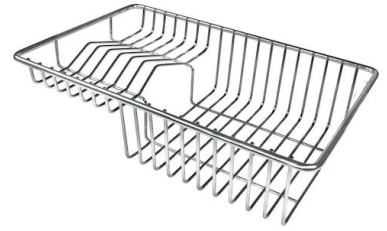

VASCA A RAGGIO STRETTO

Vasche con forme squadrate dal design moderno e con aumentata capienza. Per un'estetica minimal coniugata con la massima praticità.

DETTAGLI

Bordo Installazione

Sottotop

Finitura

Spazzolato Foster

Materiale

Acciaio inox AISI 304

Texture	Spazzolato
Base	45 cm
Dimensioni	440x440 mm
Dotazioni standard	Ganci di fissaggio, guarnizione, piletta, troppo-pieno e sifone, Imballo in scatola
Fori Mixer	Nessun foro di serie
Foro incasso	Vedi scheda tecnica (per tutti i modelli FT/FTS e Sottotop)
Gocciolatoio	No
Larghezza	44 cm
Misura vasca	400x400mm
Numero vasche	1 vasca
Piletta	Piletta 3,5"

DATI TECNICI

Cut out size
Dimensioni per foratura top

GALLERIA FOTOGRAFICA

ACCESSORI OPZIONALI

Cestello bianco

Cestello inox

Cestello portapiatti inox

Griglia portapiatti inox

Kit tagliere in legno Iroko con
vaschetta scolapasta in acciaio
inox

Scolapasta inox

Tagliere in cristallo

Tagliere in HPDE

Tagliere Twin in HDPE

Tagliere Twin in legno Iroko

Tagliere Twin in legno Iroko

Vaschetta bianca