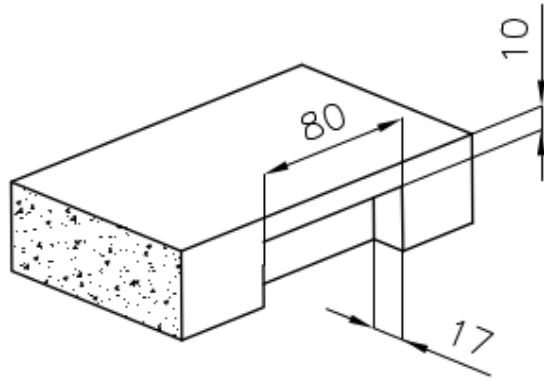

Intaglio per il troppo-pieno
Recess for housing the over-flow