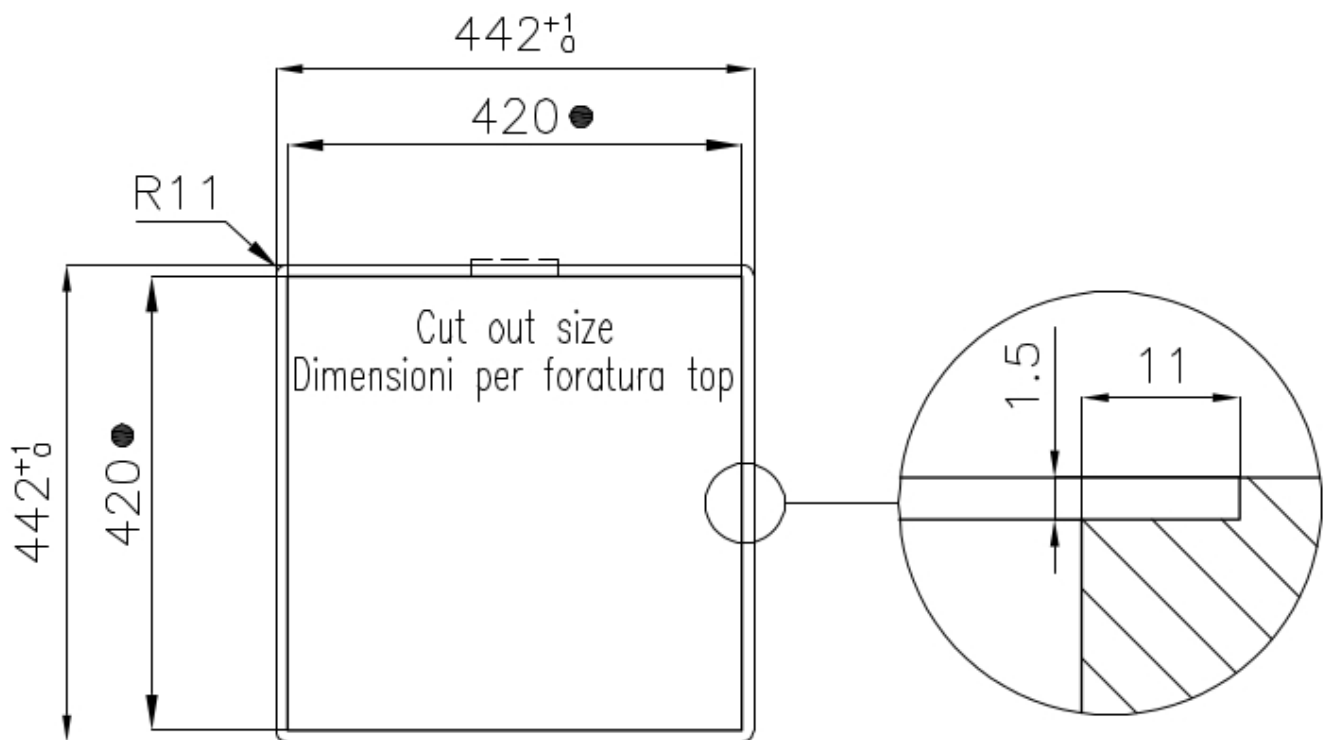

- Built-in cut out for FTS – Foratura per installazione FTS

GALLERIA FOTOGRAFICA