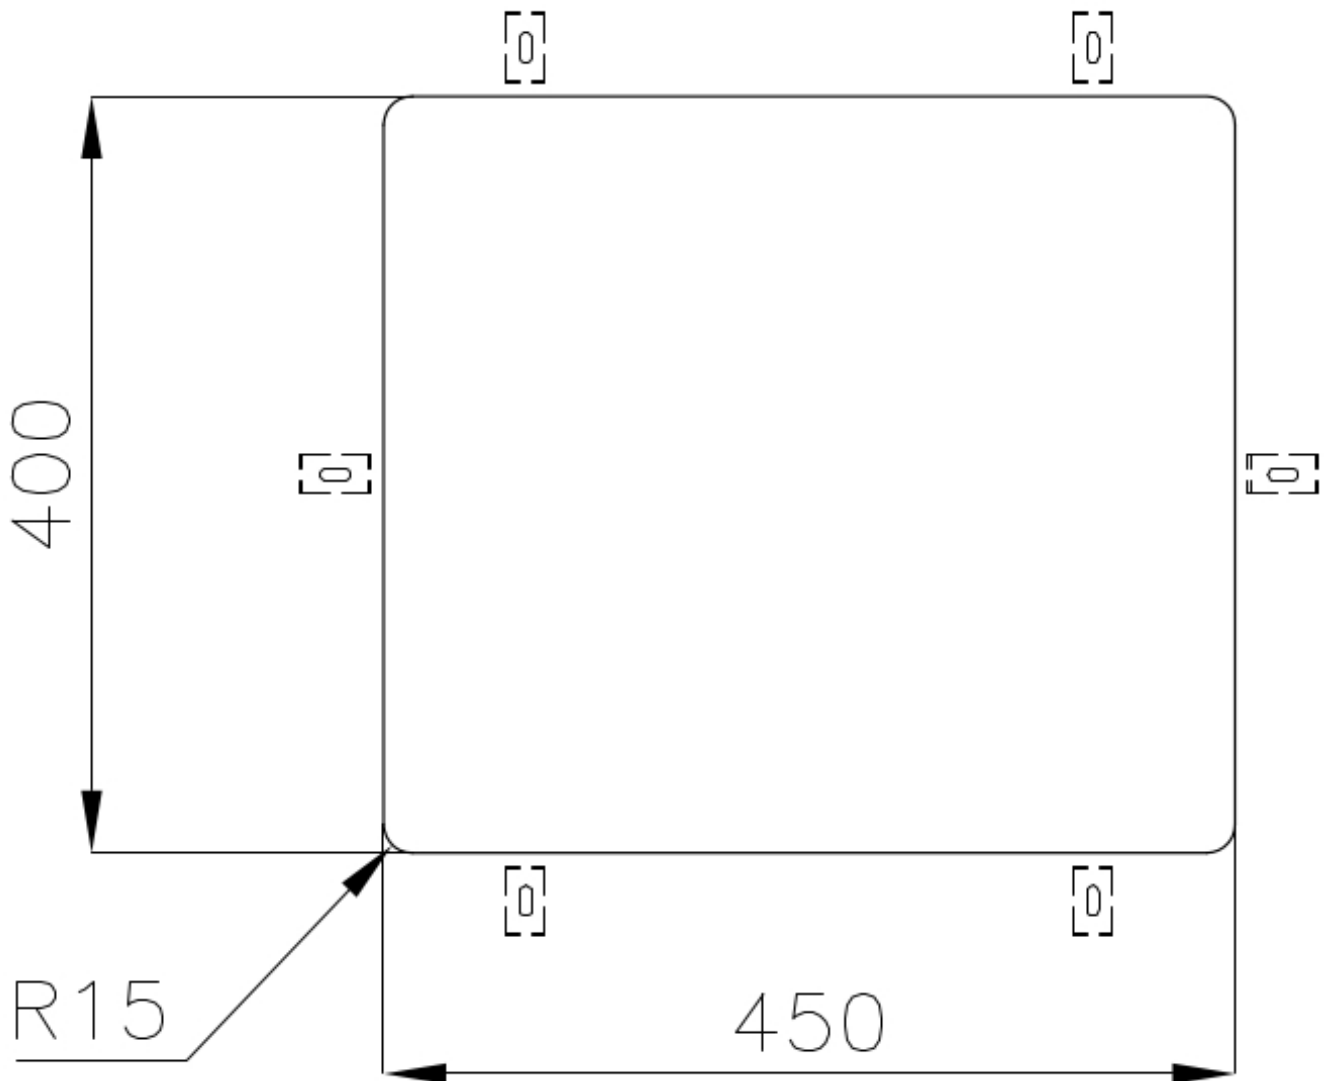

PILETTA 3,5" BASKET

Lo scarico è dotato di piletta grande 3,5", con il pratico tappo a cestello che impedisce il defluire nello scarico di parti solide.

TROPPO PIENO PERIMETRALE

Il troppo/pieno è una sicurezza sempre presente sui lavelli Foster che impedisce il traboccare dell'acqua dalla vasca in caso di dimenticanze. La soluzione a scarico perimetrale migliora l'estetica grazie alla forma squadrata ed essenziale.

VASCA A RAGGIO STRETTO

Vasche con forme squadrate dal design moderno e con aumentata capienza. Per un'estetica minimal coniugata con la massima praticità.

DETTAGLI

Bordo Installazione

Sottotop

Finitura

Spazzolato Foster

Materiale

Acciaio inox AISI 304

Texture	Spazzolato
Base	60 cm
Dimensioni	490x440 mm
Dotazioni standard	Ganci di fissaggio, guarnizione, piletta, troppo-pieno e sifone, Imballo in scatola
Fori Mixer	Nessun foro di serie
Foro incasso	Vedi scheda tecnica (per tutti i modelli FT/FTS e Sottotop)
Gocciolatoio	No
Larghezza	49 cm
Misura vasca	450x400mm
Numero vasche	1 vasca
Piletta	Piletta 3,5"

DATI TECNICI

Cut out size
Dimensioni per foratura top

GALLERIA FOTOGRAFICA

ACCESSORI OPZIONALI

Cestello bianco

Cestello inox

Cestello portapiatti inox

Griglia portapiatti inox