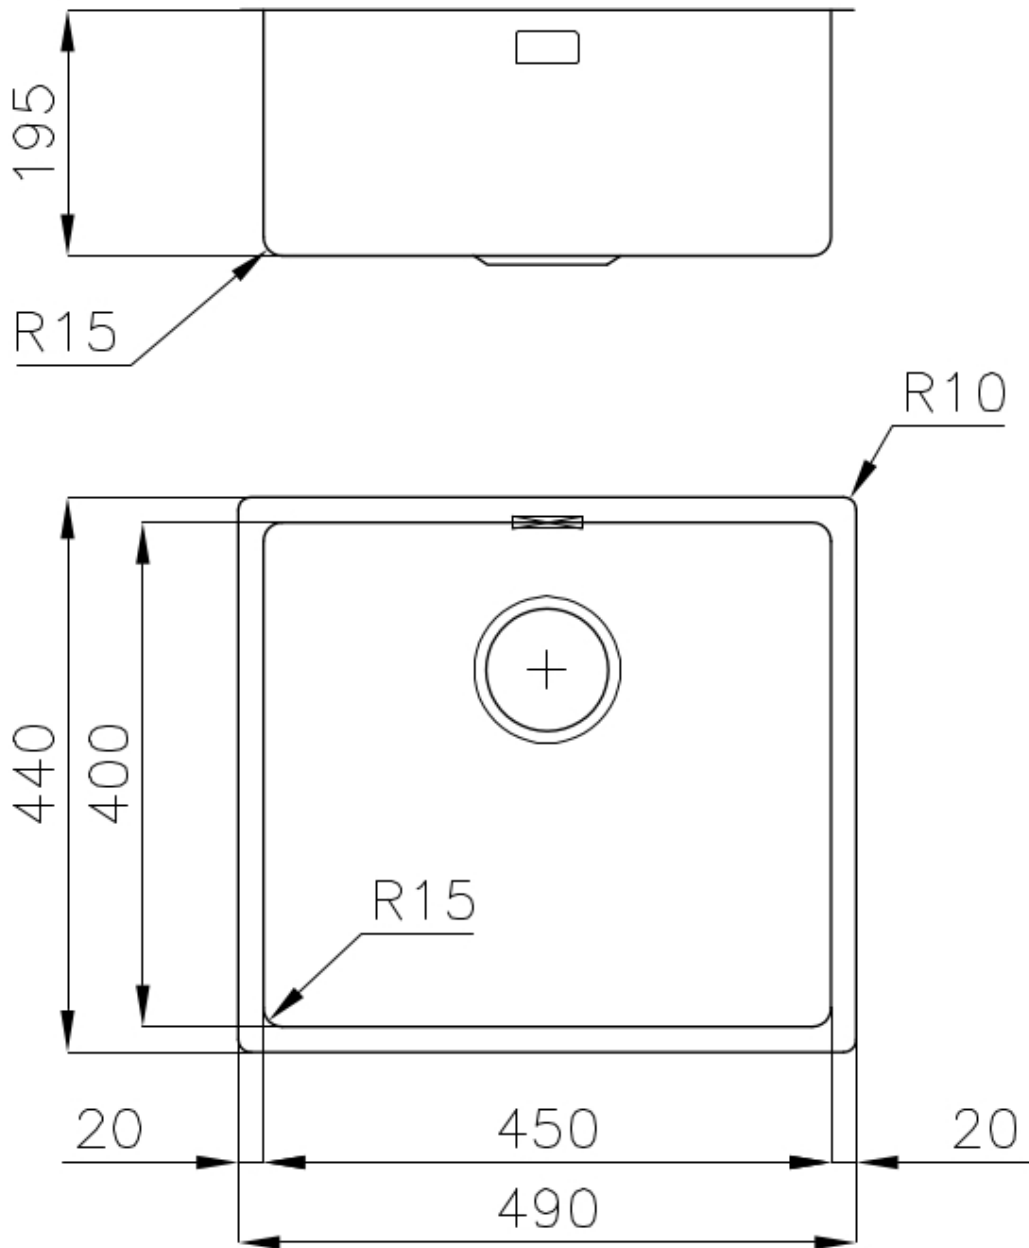

PILETTA 3,5" BASKET

Lo scarico è dotato di piletta grande 3,5", con il pratico tappo a cestello che impedisce il defluire nello scarico di parti solide.

TROPPO PIENO PERIMETRALE

Il troppo/pieno è una sicurezza sempre presente sui lavelli Foster che impedisce il traboccare dell'acqua dalla vasca in caso di dimenticanze. La soluzione a scarico perimetrale migliora l'estetica grazie alla forma squadrata ed essenziale.

VASCA A RAGGIO STRETTO

Vasche con forme squadrate dal design moderno e con aumentata capienza. Per un'estetica minimal coniugata con la massima praticità.

DETTAGLI

Bordo Installazione

Sottotop

Finitura

Spazzolato Foster

Materiale

Acciaio inox AISI 304

Texture	Spazzolato
Base	60 cm
Dimensioni	490x440 mm
Dotazioni standard	Ganci di fissaggio, guarnizione, piletta, troppo-pieno e sifone, Imballo in scatola
Fori Mixer	Nessun foro di serie
Foro incasso	Vedi scheda tecnica (per tutti i modelli FT/FTS e Sottotop)
Gocciolatoio	No
Larghezza	49 cm
Misura vasca	450x400mm
Numero vasche	1 vasca
Piletta	Piletta 3,5"

DATI TECNICI

Cut out size
Dimensioni per foratura top

GALLERIA FOTOGRAFICA

ACCESSORI OPZIONALI

Cestello bianco

Cestello inox

Cestello portapiatti inox

Griglia portapiatti inox