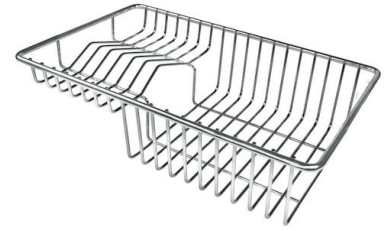

VASCA A RAGGIO STRETTO

Vasche con forme squadrate dal design moderno e con aumentata capienza. Per un'estetica minimal coniugata con la massima praticità.

DETTAGLI

Bordo Installazione

Sottotop

Finitura

Spazzolato Foster

Materiale

Acciaio inox AISI 304

Texture	Spazzolato
Base	60 cm
Dimensioni	490x440 mm
Dotazioni standard	Ganci di fissaggio, guarnizione, piletta, troppo-pieno e sifone, Imballo in scatola
Fori Mixer	Nessun foro di serie
Foro incasso	Vedi scheda tecnica (per tutti i modelli FT/FTS e Sottotop)
Gocciolatoio	No
Larghezza	49 cm
Misura vasca	450x400mm
Numero vasche	1 vasca
Piletta	Piletta 3,5"

DATI TECNICI

Cut out size
Dimensioni per foratura top

GALLERIA FOTOGRAFICA

ACCESSORI OPZIONALI

Cestello bianco

Cestello inox

Cestello portapiatti inox

Griglia portapiatti inox

Kit tagliere in legno Iroko con
vaschetta scolapasta in acciaio
inox

Scolapasta inox

Tagliere in cristallo

Tagliere in HPDE

Tagliere Twin in HDPE

Tagliere Twin in legno Iroko

Tagliere Twin in legno Iroko

Vaschetta bianca