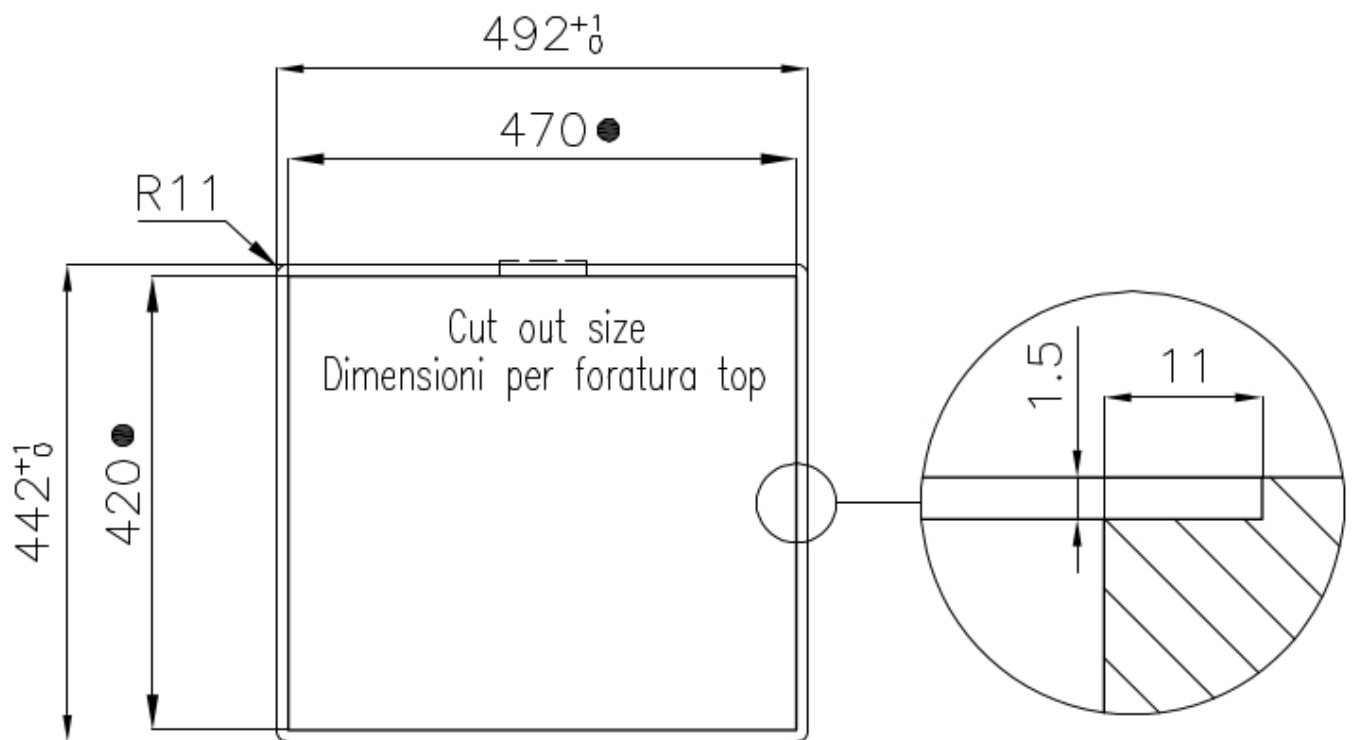

- Built-in cut out for FTS – Foratura per installazione FTS

GALLERIA FOTOGRAFICA