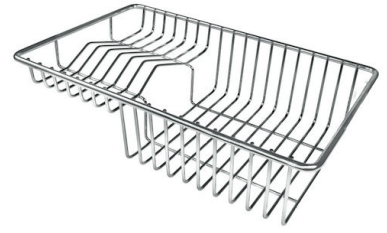

VASCA A RAGGIO STRETTO

Vasche con forme squadrate dal design moderno e con aumentata capienza. Per un'estetica minimal coniugata con la massima praticità.

DETTAGLI

Bordo Installazione

Filotop | FTS

Finitura

Spazzolato Foster

Materiale

Acciaio inox AISI 304

Texture	Spazzolato
Base	60 cm
Dimensioni	490x440 mm
Dotazioni standard	Ganci di fissaggio, guarnizione, piletta, troppo-pieno e sifone, Imballo in scatola
Fori Mixer	Nessun foro di serie
Foro incasso	Vedi scheda tecnica (per tutti i modelli FT/FTS e Sottotop)
Gocciolatoio	No
Larghezza	49 cm
Misura vasca	450x400mm
Numero vasche	1 vasca
Piletta	Piletta 3,5"

DATI TECNICI

Intaglio per il troppo-pieno
Recess for housing the over-flow

- Built-in cut out for FTS – Foratura per installazione FTS

GALLERIA FOTOGRAFICA

ACCESSORI OPZIONALI

Cestello inox

Cestello portapiatti inox

Cestello portapiatti inox

Griglia portapiatti inox

Kit tagliere in legno Iroko con
vaschetta scolapasta in acciaio
inox

Scolapasta inox

Tagliere in cristallo

Tagliere in HPDE

Tagliere Twin in HDPE

Tagliere Twin in legno Iroko