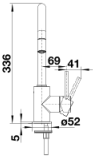

Colori

Colori disponibili:

- antracite
- grigio roccia
- alumetallic
- jasmine
- tartufo
- cafe
- grigio perla
- bianco silgranit
- champagne
- nero silgranit

Finitura SILGRANIT cafe

Dotazione

- Girevole sino a 360°
- Diametro foro per miscelatore: 35 mm
- Dotato di cartuccia in ceramica
- Flessibili da 450 mm con dado da $\frac{3}{8}$ " per una facile installazione
- Rompigetto brevettato per una marcata riduzione dei depositi di calcare
- Dotato di valvola di non-ritorno certificata EN 1717
- Contropiastra di rinforzo per una maggiore stabilità
- Certificato LGA
- Certificato DVGW

Dettagli

Intervallo di rotazione

Vista laterale