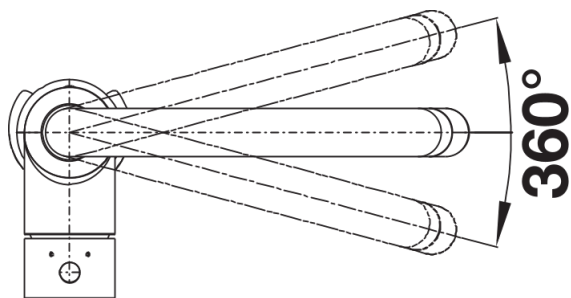

Scheda tecnica del prodotto MIDA-S

N. articolo 521461

Vantaggi

- Design essenziale per un'ottima praticità
- Miscelatore a canna alta per agevolare il riempimento di vasi o contenitori particolarmente ingombranti
- Dotato di doccetta estraibile

Colori

Colori disponibili:

- antracite
- grigio roccia
- alumetallic
- jasmine
- tartufo
- cafe
- grigio perla
- bianco silgranit
- champagne
- nero silgranit

Finitura SILGRANIT cafe

Dotazione

- Girevole sino a 360°
- Diametro foro per miscelatore: 35 mm
- Dotato di cartuccia in ceramica
- Flessibili da 450 mm con dado da $\frac{3}{8}$ " per una facile installazione
- Rompigetto brevettato per una marcata riduzione dei depositi di calcare
- Dotato di valvola di non-ritorno certificata EN 1717
- Contropiastra di rinforzo per una maggiore stabilità
- Certificato LGA
- Certificato DVGW

Dettagli

Intervallo di rotazione

Vista laterale