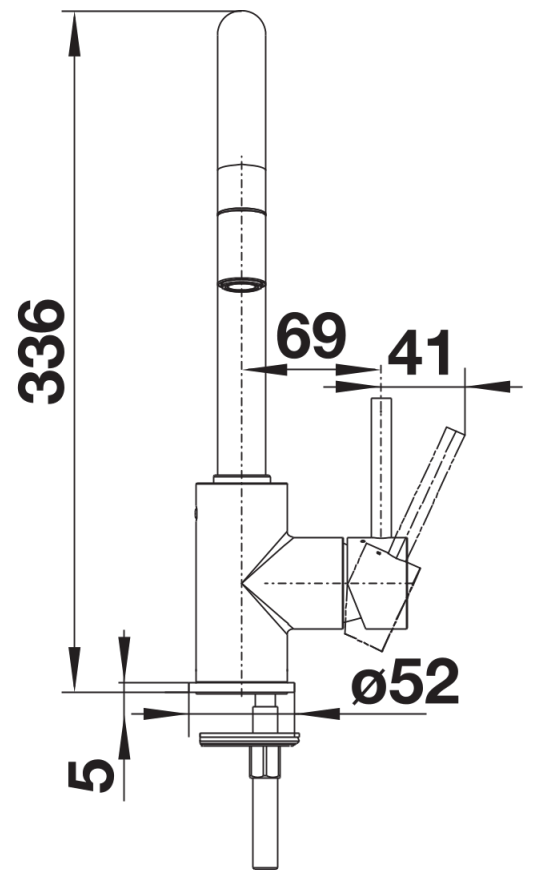

Scheda tecnica del prodotto MIDA-S

N. articolo 521461

Vantaggi

- Design essenziale per un'ottima praticità
- Miscelatore a canna alta per agevolare il riempimento di vasi o contenitori particolarmente ingombranti
- Dotato di doccetta estraibile

Colori

Colori disponibili:

- antracite
- grigio roccia
- alumetallic
- jasmine
- tartufo
- cafe
- grigio perla
- bianco silgranit
- champagne
- nero silgranit

Finitura SILGRANIT cafe

Dotazione

- Girevole sino a 360°
- Diametro foro per miscelatore: 35 mm
- Dotato di cartuccia in ceramica
- Flessibili da 450 mm con dado da $\frac{3}{8}$ " per una facile installazione
- Rompigetto brevettato per una marcata riduzione dei depositi di calcare
- Dotato di valvola di non-ritorno certificata EN 1717
- Contropiastra di rinforzo per una maggiore stabilità
- Certificato LGA
- Certificato DVGW

Dettagli

Intervallo di rotazione

Vista laterale