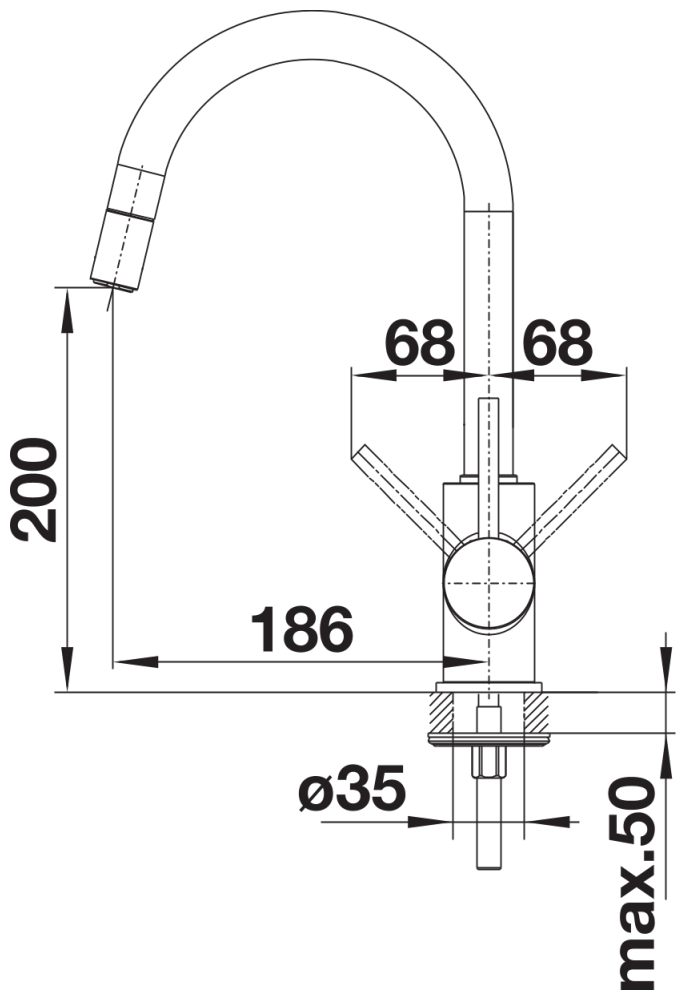

Scheda tecnica del prodotto MIDA-S

N. articolo 521461

Vantaggi

- Design essenziale per un'ottima praticità
- Miscelatore a canna alta per agevolare il riempimento di vasi o contenitori particolarmente ingombranti
- Dotato di doccetta estraibile

Colori

Colori disponibili:

- antracite
- grigio roccia
- alumetallic
- jasmine
- tartufo
- cafe
- grigio perla
- bianco silgranit
- champagne
- nero silgranit

Finitura SILGRANIT cafe

Dotazione

- Girevole sino a 360°
- Diametro foro per miscelatore: 35 mm
- Dotato di cartuccia in ceramica
- Flessibili da 450 mm con dado da $\frac{3}{8}$ " per una facile installazione
- Rompigetto brevettato per una marcata riduzione dei depositi di calcare
- Dotato di valvola di non-ritorno certificata EN 1717
- Contropiastra di rinforzo per una maggiore stabilità
- Certificato LGA
- Certificato DVGW

Dettagli

Intervallo di rotazione

Vista laterale