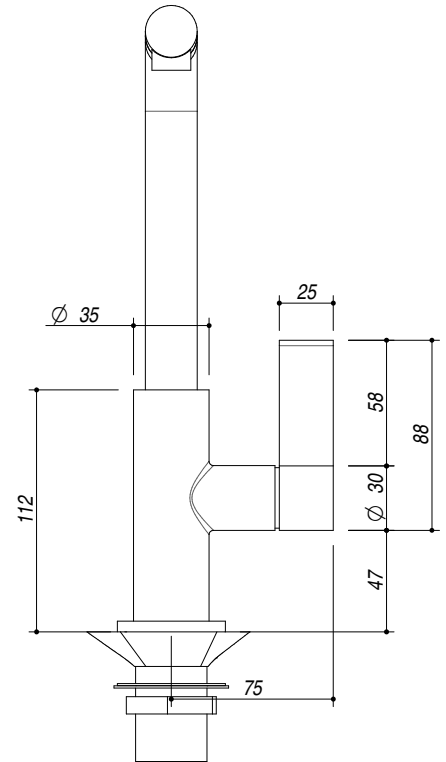

SCALA DISEGNO
DRAWING SCALE

1:3.5

TUTTE LE MISURE IN mm
ALL MEASURES IN mm

TOLLERANZA LINEARE: ± 0.5 mm
LINEAR TOLERANCE

TOLLERANZA ANGOLARE: ± 0.2 °
ANGULAR TOLERANCE

PER QUALSIASI CONTESTAZIONE SI FARA' RIFERIMENTO ESCLUSIVAMENTE A QUESTO DISEGNO
For any dispute the company will refer exclusively to this drawing