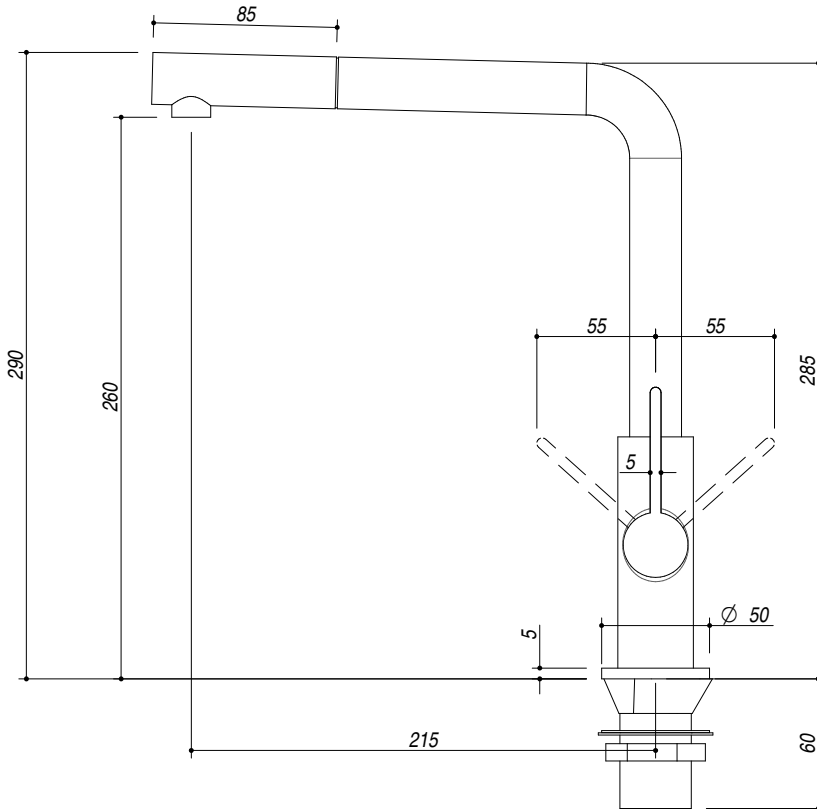

SCALA DISEGNO
DRAWING SCALE

1:3.5

TUTTE LE MISURE IN mm
ALL MEASURES IN mm

TOLLERANZA LINEARE: ± 0.5 mm
LINEAR TOLERANCE

TOLLERANZA ANGOLARE: ± 0.2 °
ANGULAR TOLERANCE

PER QUALSIASI CONTESTAZIONE SI FARA' RIFERIMENTO ESCLUSIVAMENTE A QUESTO DISEGNO
For any dispute the company will refer exclusively to this drawing