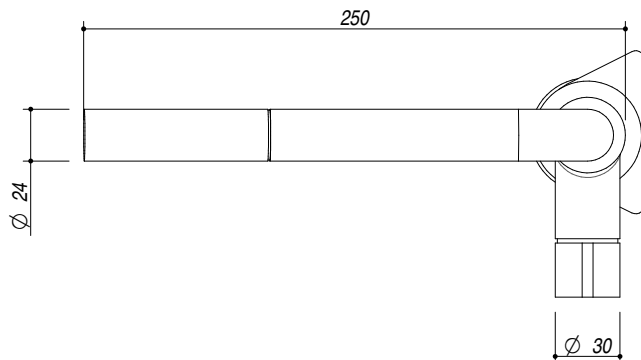

SCALA DISEGNO
DRAWING SCALE

1:3.5

TUTTE LE MISURE IN mm
ALL MEASURES IN mm

TOLLERANZA LINEARE: ± 0.5 mm
LINEAR TOLERANCE

TOLLERANZA ANGOLARE: ± 0.2 °
ANGULAR TOLERANCE

PER QUALSIASI CONTESTAZIONE SI FARA' RIFERIMENTO ESCLUSIVAMENTE A QUESTO DISEGNO
For any dispute the company will refer exclusively to this drawing