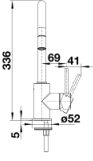

- Girevole sino a 360°
- Diametro foro per miscelatore: 35 mm
- Dotato di cartuccia in ceramica
- Flessibili da 450 mm con dado da $\frac{3}{8}$ " per una facile installazione
- Rompigetto brevettato per una marcata riduzione dei depositi di calcare
- Dotato di valvola di non-ritorno certificata EN 1717
- Contropiastra di rinforzo per una maggiore stabilità
- Certificato LGA
- Certificato DVGW

Dettagli

Intervallo di rotazione

Vista laterale