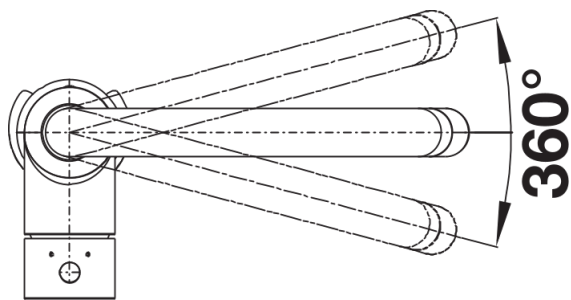

Scheda tecnica del prodotto MIDA-S

N. articolo 521457

Vantaggi

- Design essenziale per un'ottima praticità
- Miscelatore a canna alta per agevolare il riempimento di vasi o contenitori particolarmente ingombranti
- Dotato di doccetta estraibile

- Girevole sino a 360°
- Diametro foro per miscelatore: 35 mm
- Dotato di cartuccia in ceramica
- Flessibili da 450 mm con dado da $\frac{3}{8}$ " per una facile installazione
- Rompigetto brevettato per una marcata riduzione dei depositi di calcare
- Dotato di valvola di non-ritorno certificata EN 1717
- Contropiastra di rinforzo per una maggiore stabilità
- Certificato LGA
- Certificato DVGW

Dettagli

Intervallo di rotazione

Vista laterale