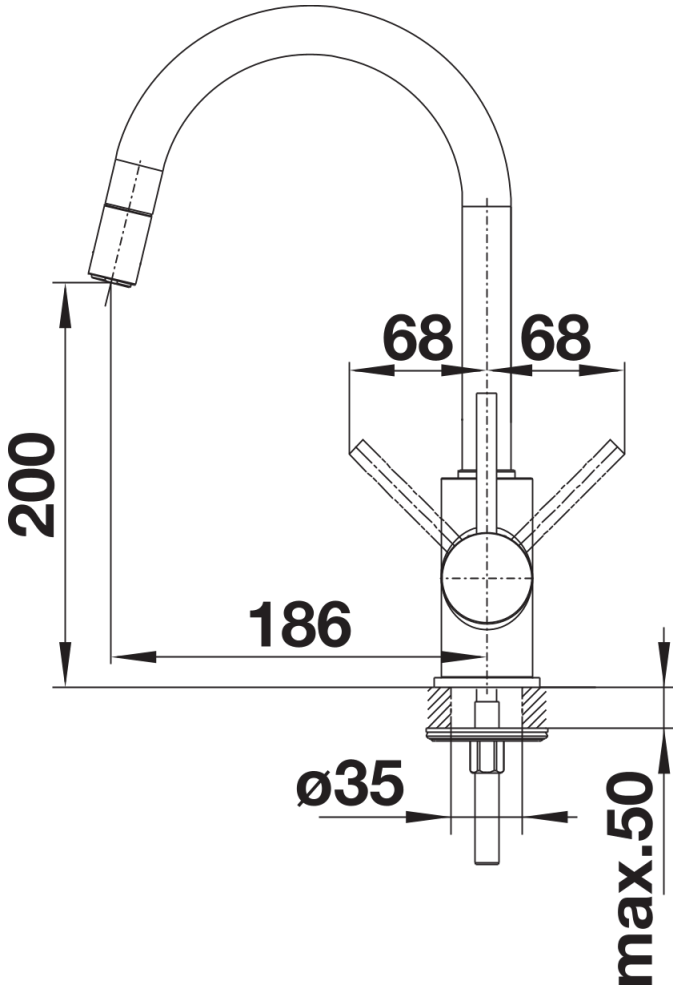

Scheda tecnica del prodotto MIDA-S

N. articolo 521457

Vantaggi

- Design essenziale per un'ottima praticità
- Miscelatore a canna alta per agevolare il riempimento di vasi o contenitori particolarmente ingombranti
- Dotato di doccetta estraibile

- Girevole sino a 360°
- Diametro foro per miscelatore: 35 mm
- Dotato di cartuccia in ceramica
- Flessibili da 450 mm con dado da $\frac{3}{8}$ " per una facile installazione
- Rompigetto brevettato per una marcata riduzione dei depositi di calcare
- Dotato di valvola di non-ritorno certificata EN 1717
- Contropiastra di rinforzo per una maggiore stabilità
- Certificato LGA
- Certificato DVGW

Dettagli

Intervallo di rotazione

Vista laterale