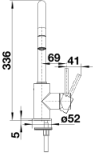

## Dotazione

---

- Girevole sino a 360°
- Diametro foro per miscelatore: 35 mm
- Dotato di cartuccia in ceramica
- Flessibili da 450 mm con dado da  $\frac{3}{8}$ " per una facile installazione
- Rompigetto brevettato per una marcata riduzione dei depositi di calcare
- Dotato di valvola di non-ritorno certificata EN 1717
- Contropiastra di rinforzo per una maggiore stabilità
- Certificato LGA
- Certificato DVGW

## Dettagli

---

Intervallo di rotazione

Vista laterale