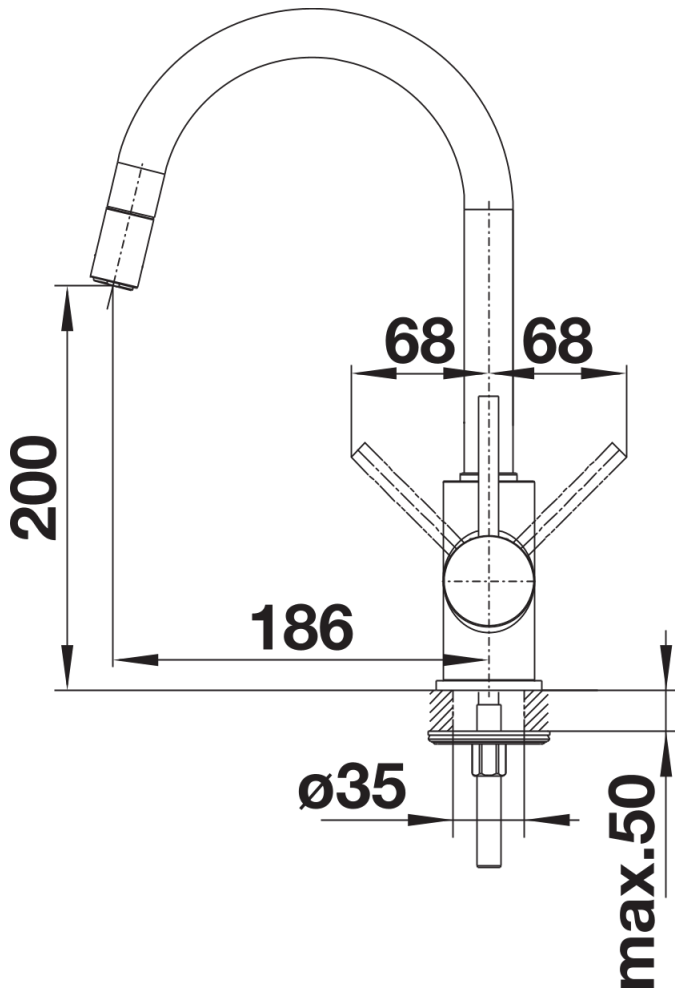

## Scheda tecnica del prodotto MIDA-S

N. articolo 521456

## Dotazione

---

- Girevole sino a 360°
- Diametro foro per miscelatore: 35 mm
- Dotato di cartuccia in ceramica
- Flessibili da 450 mm con dado da  $\frac{3}{8}$ " per una facile installazione
- Rompigetto brevettato per una marcata riduzione dei depositi di calcare
- Dotato di valvola di non-ritorno certificata EN 1717
- Contropiastra di rinforzo per una maggiore stabilità
- Certificato LGA
- Certificato DVGW

## Dettagli

---

Intervallo di rotazione

Vista laterale