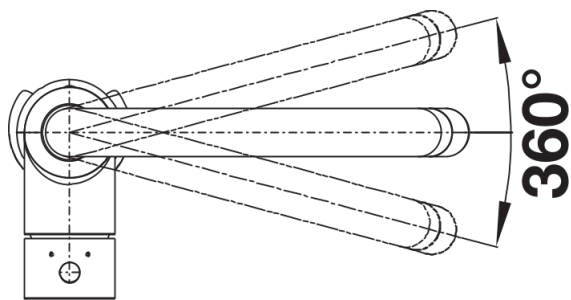

## Dotazione

---

- Girevole sino a 360°
- Diametro foro per miscelatore: 35 mm
- Dotato di cartuccia in ceramica
- Flessibili da 450 mm con dado da  $\frac{3}{8}$ " per una facile installazione
- Rompigetto brevettato per una marcata riduzione dei depositi di calcare
- Dotato di valvola di non-ritorno certificata EN 1717
- Contropiastra di rinforzo per una maggiore stabilità
- Certificato LGA
- Certificato DVGW

## Dettagli

---

Intervallo di rotazione

Vista laterale