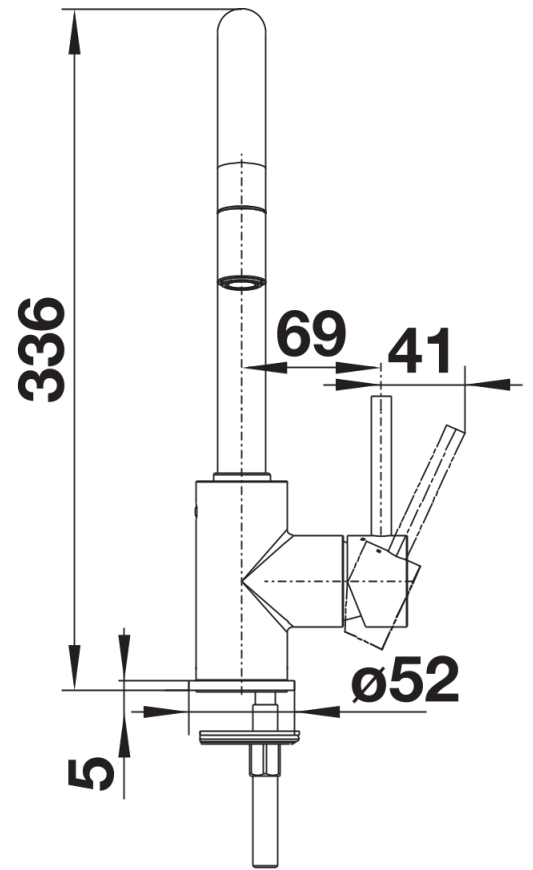

## Scheda tecnica del prodotto MIDA-S

N. articolo 521456

## Dotazione

---

- Girevole sino a 360°
- Diametro foro per miscelatore: 35 mm
- Dotato di cartuccia in ceramica
- Flessibili da 450 mm con dado da  $\frac{3}{8}$ " per una facile installazione
- Rompigetto brevettato per una marcata riduzione dei depositi di calcare
- Dotato di valvola di non-ritorno certificata EN 1717
- Contropiastra di rinforzo per una maggiore stabilità
- Certificato LGA
- Certificato DVGW

## Dettagli

---

Intervallo di rotazione

Vista laterale