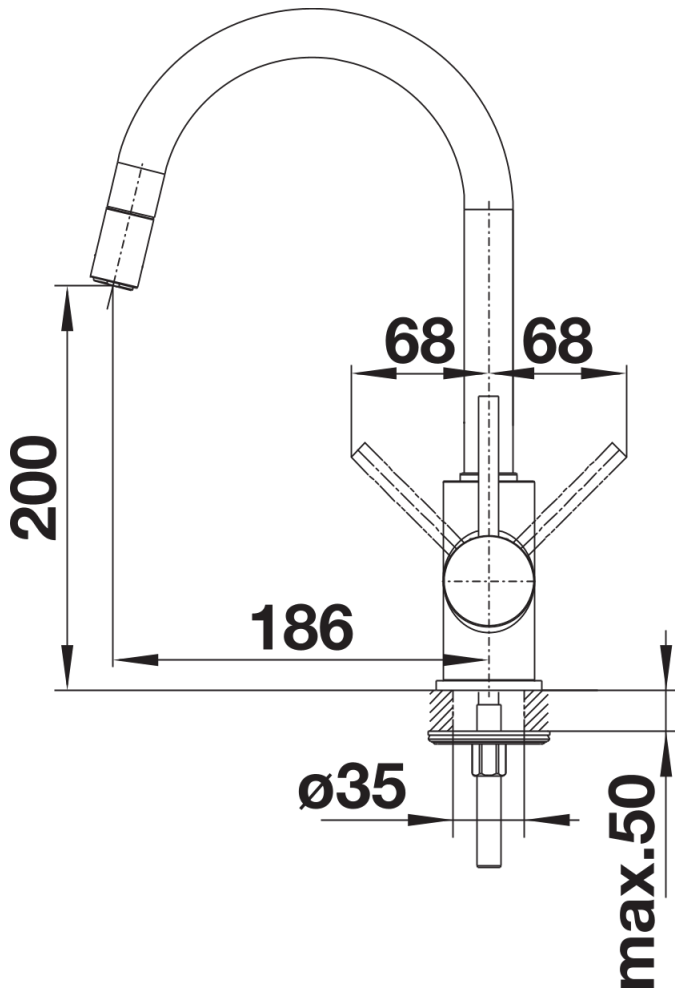

## Scheda tecnica del prodotto MIDA-S

N. articolo 521455

## Dotazione

---

- Girevole sino a 360°
- Diametro foro per miscelatore: 35 mm
- Dotato di cartuccia in ceramica
- Flessibili da 450 mm con dado da  $\frac{3}{8}$ " per una facile installazione
- Rompigetto brevettato per una marcata riduzione dei depositi di calcare
- Dotato di valvola di non-ritorno certificata EN 1717
- Contropiastra di rinforzo per una maggiore stabilità
- Certificato LGA
- Certificato DVGW

## Dettagli

---

Intervallo di rotazione

Vista laterale