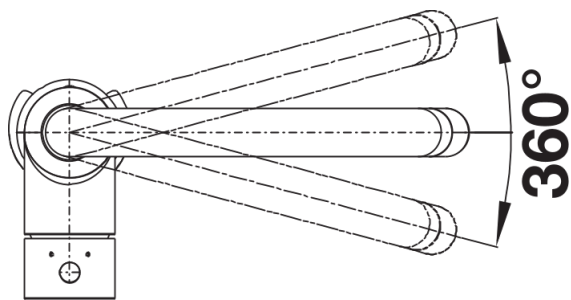

Scheda tecnica del prodotto MIDA-S

N. articolo 521454

Vantaggi

- Design essenziale per un'ottima praticità
- Miscelatore a canna alta per agevolare il riempimento di vasi o contenitori particolarmente ingombranti
- Dotato di doccetta estraibile

Colori

Colori disponibili:

cromato

galvanic cromato

Dotazione

- Girevole sino a 360°
- Diametro foro per miscelatore: 35 mm
- Dotato di cartuccia in ceramica
- Flessibili da 350 mm con dado da $\frac{3}{8}$ " per una facile installazione
- Rompigetto brevettato per una marcata riduzione dei depositi di calcare
- Dotato di valvola di non-ritorno certificata EN 1717
- Contropiastra di rinforzo per una maggiore stabilità
- Certificato LGA
- Certificato DVGW

Dettagli

Intervallo di rotazione

Vista laterale