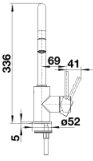

Colori

Colori disponibili:

cromato

galvanic cromato

Dotazione

- Girevole sino a 360°
- Diametro foro per miscelatore: 35 mm
- Dotato di cartuccia in ceramica
- Flessibili da 350 mm con dado da $\frac{3}{8}$ " per una facile installazione
- Rompigetto brevettato per una marcata riduzione dei depositi di calcare
- Dotato di valvola di non-ritorno certificata EN 1717
- Contropiastra di rinforzo per una maggiore stabilità
- Certificato LGA
- Certificato DVGW

Dettagli

Intervallo di rotazione

Vista laterale