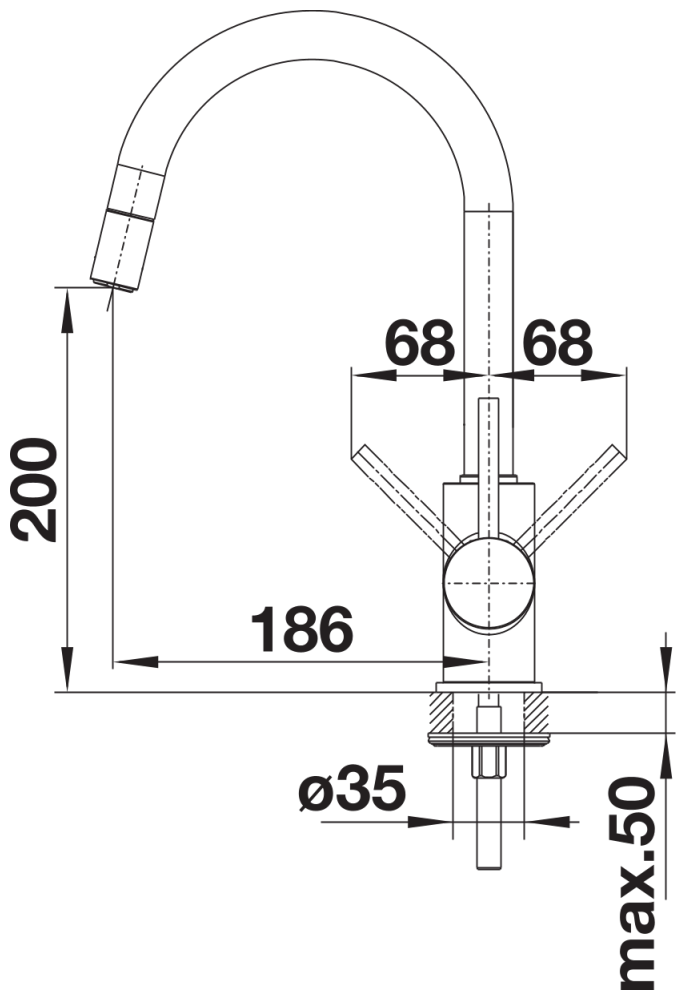

Scheda tecnica del prodotto MIDA-S

N. articolo 521454

Vantaggi

- Design essenziale per un'ottima praticità
- Miscelatore a canna alta per agevolare il riempimento di vasi o contenitori particolarmente ingombranti
- Dotato di doccetta estraibile

Colori

Colori disponibili:

cromato

galvanic cromato

Dotazione

- Girevole sino a 360°
- Diametro foro per miscelatore: 35 mm
- Dotato di cartuccia in ceramica
- Flessibili da 350 mm con dado da $\frac{3}{8}$ " per una facile installazione
- Rompigetto brevettato per una marcata riduzione dei depositi di calcare
- Dotato di valvola di non-ritorno certificata EN 1717
- Contropiastra di rinforzo per una maggiore stabilità
- Certificato LGA
- Certificato DVGW

Dettagli

Intervallo di rotazione

Vista laterale