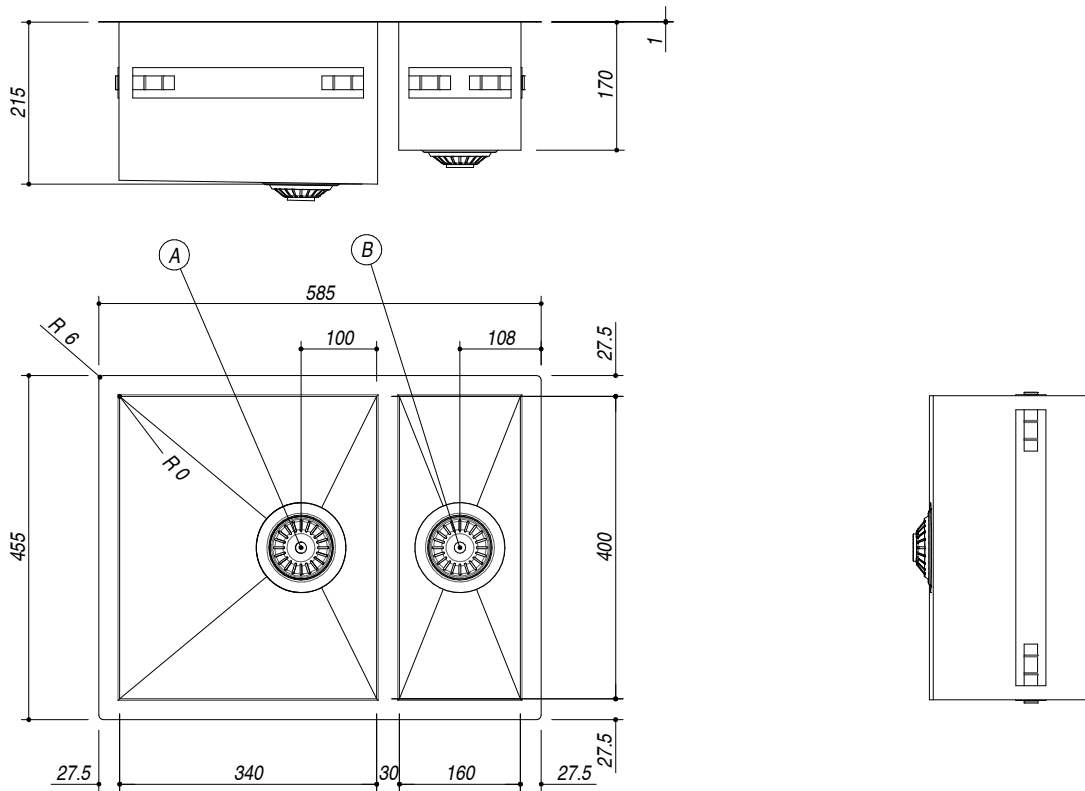

**1Q642I**

**DESCRIZIONE** Lavello doppia vasca quadra raggio "0" incasso e filo da 58,5x45,5  
**DESCRIPTION** 58.5x45.5 cm built-in and flush double square bowl sink with radius "0"

**PESO LORDO** 9.8 kg  
**GROSS WEIGHT**

**DIMENSIONI IMBALLO** 625x550x280 mm  
**PACKAGING DIMENSIONS**

- (A) SCARICO 3"½ BASKET STRAINER WASTE
- (B) SCARICO 3"½ BASKET STRAINER WASTE

**SCALA DISEGNO** 1:10  
**DRAWING SCALE**

**TUTTE LE MISURE IN mm**  
**ALL MEASURES IN mm**

**TOLLERANZA LINEARE:** ± 0.5 mm  
**LINEAR TOLERANCE**

**TOLLERANZA ANGOLARE:** ± 0.2 °  
**ANGULAR TOLERANCE**

**FORATURA PER INSTALLAZIONE AD INCASSO**  
**BUILT-IN CUTOUT FOR TOP**

**FORATURA PER INSTALLAZIONE A FILO**  
**FLUSH CUTOUT FOR TOP**