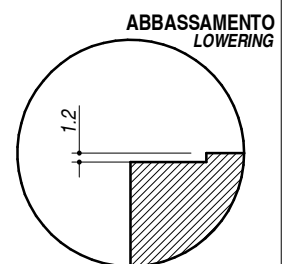

**1Q642I**

**DESCRIZIONE** Lavello doppia vasca quadra raggio "0" incasso e filo da 58,5x45,5  
**DESCRIPTION** 58.5x45.5 cm built-in and flush double square bowl sink with radius "0"

**PESO LORDO** 9.8 kg  
**GROSS WEIGHT**

**DIMENSIONI IMBALLO** 625x550x280 mm  
**PACKAGING DIMENSIONS**

- (A) SCARICO 3"½ BASKET STRAINER WASTE
- (B) SCARICO 3"½ BASKET STRAINER WASTE

**SCALA DISEGNO** 1:10  
**DRAWING SCALE**

**TUTTE LE MISURE IN mm**  
**ALL MEASURES IN mm**

**TOLLERANZA LINEARE:** ± 0.5 mm  
**LINEAR TOLERANCE**

**TOLLERANZA ANGOLARE:** ± 0.2 °  
**ANGULAR TOLERANCE**

**FORATURA PER INSTALLAZIONE AD INCASSO**  
**BUILT-IN CUTOUT FOR TOP**

**FORATURA PER INSTALLAZIONE A FILO**  
**FLUSH CUTOUT FOR TOP**