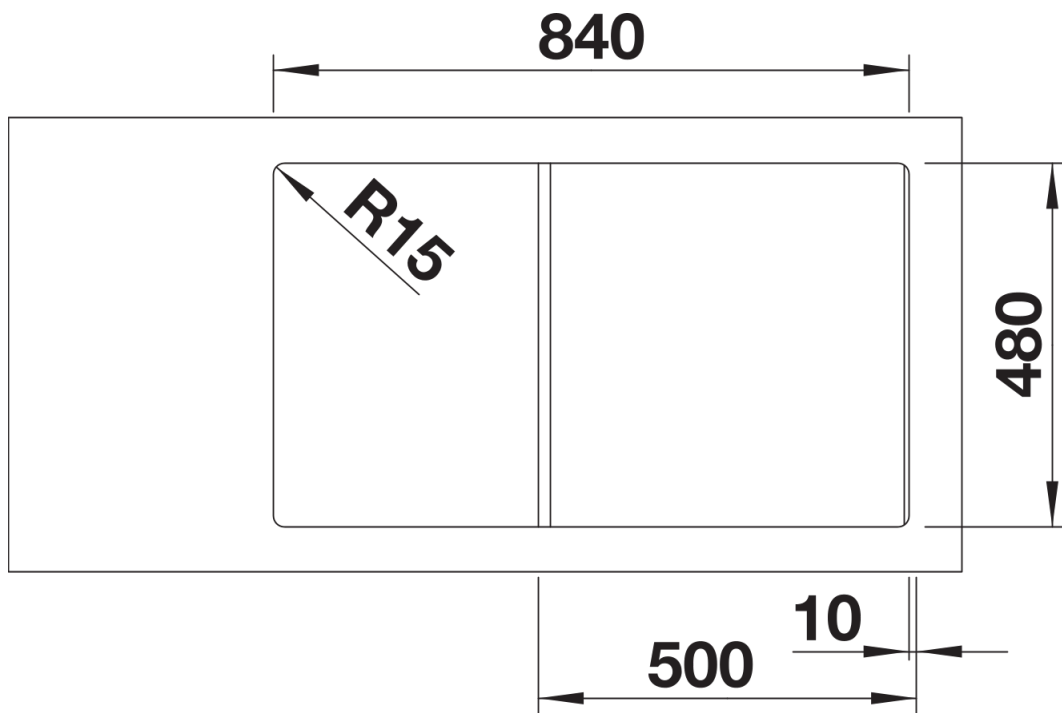

Scheda tecnica del prodotto ZIA 5 S

N. articolo 520519

Vantaggi

- Design moderno dalle linee decise
- Profilo esterno lineare, accentuato dal bordo sottile
- Fascia miscelatore caratteristica che amplia il gocciolatoio incorniciandolo

Colori

SILGRANIT caffè

Colori disponibili:

- antracite
- grigio roccia
- alumatico
- grigio perla
- bianco
- jasmine
- champagne
- tartufo
- caffè
- nero

Informazioni per la progettazione

- Dimensioni intaglio: 840x480 mm - R 15
- N.B.: Per il montaggio su piani di marmo, ordinare l'apposito kit

Dotazione

- vasca con piletta da 3 ½"
- sifone e tappo a cestello

Dettagli

Vista superiore

Foratur

Vista frontale

Vista laterale