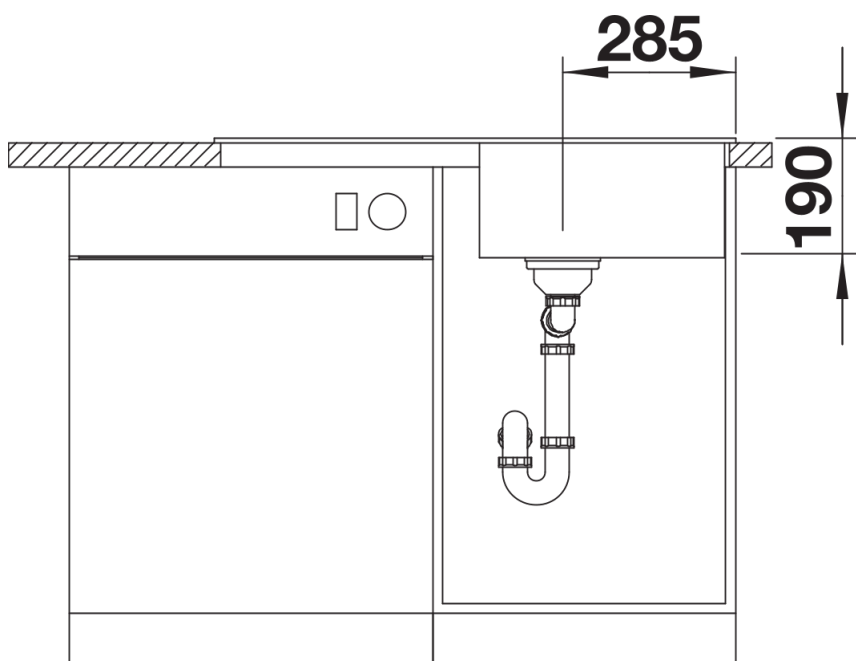

Scheda tecnica del prodotto ZIA 5 S

N. articolo 520519

Vantaggi

- Design moderno dalle linee decise
- Profilo esterno lineare, accentuato dal bordo sottile
- Fascia miscelatore caratteristica che amplia il gocciolatoio incorniciandolo

Colori

SILGRANIT caffè

Colori disponibili:

- antracite
- grigio roccia
- alumatico
- grigio perla
- bianco
- jasmine
- champagne
- tartufo
- caffè
- nero

Informazioni per la progettazione

- Dimensioni intaglio: 840x480 mm - R 15
- N.B.: Per il montaggio su piani di marmo, ordinare l'apposito kit

Dotazione

- vasca con piletta da 3 ½"
- sifone e tappo a cestello

Dettagli

Vista superiore

Foratur

Vista frontale

Vista laterale