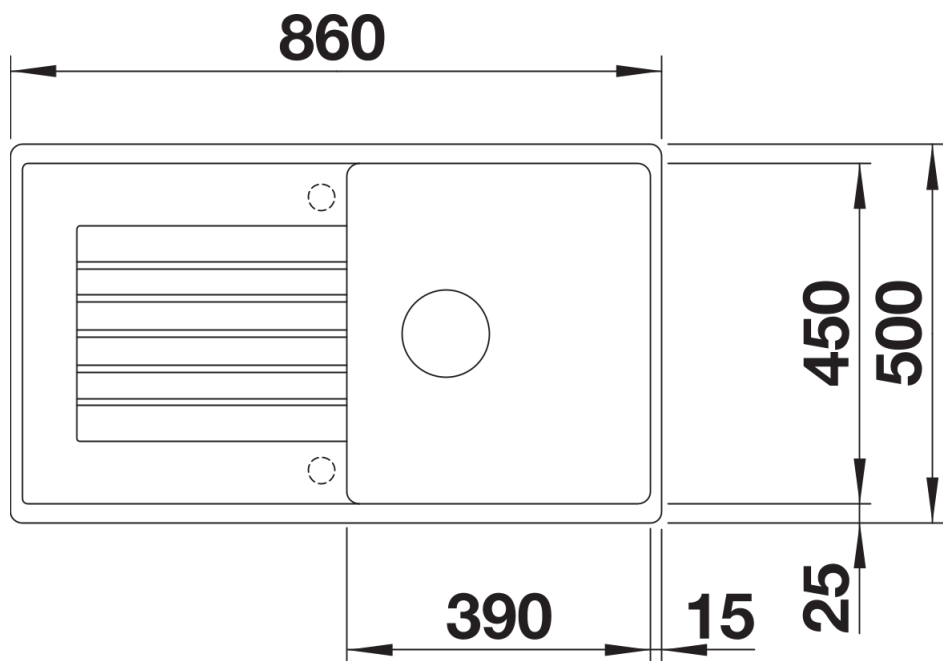

Scheda tecnica del prodotto ZIA 5 S

N. articolo 520519

Vantaggi

- Design moderno dalle linee decise
- Profilo esterno lineare, accentuato dal bordo sottile
- Fascia miscelatore caratteristica che amplia il gocciolatoio incorniciandolo

Colori

SILGRANIT caffè

Colori disponibili:

- antracite
- grigio roccia
- alumatico
- grigio perla
- bianco
- jasmine
- champagne
- tartufo
- caffè
- nero

Informazioni per la progettazione

- Dimensioni intaglio: 840x480 mm - R 15
- N.B.: Per il montaggio su piani di marmo, ordinare l'apposito kit

Dotazione

- vasca con piletta da 3 ½"
- sifone e tappo a cestello

Dettagli

Vista superiore

Foratur

Vista frontale

Vista laterale