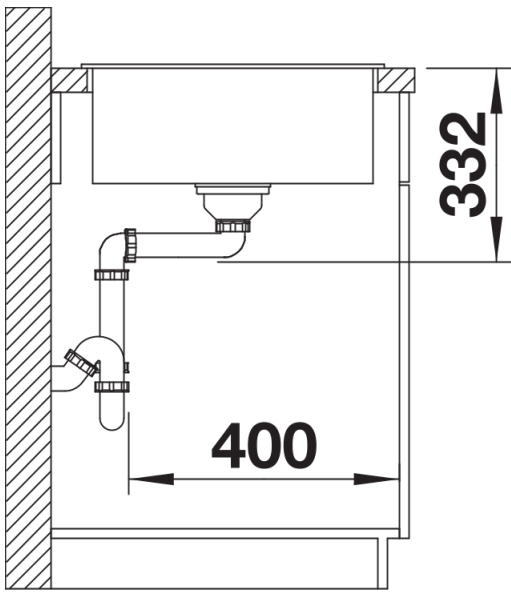

Scheda tecnica del prodotto ZIA 5 S

N. articolo 520519

Vantaggi

- Design moderno dalle linee decise
- Profilo esterno lineare, accentuato dal bordo sottile
- Fascia miscelatore caratteristica che amplia il gocciolatoio incorniciandolo

Colori

SILGRANIT caffè

Colori disponibili:

- antracite
- grigio roccia
- alumatico
- grigio perla
- bianco
- jasmine
- champagne
- tartufo
- caffè
- nero

Informazioni per la progettazione

- Dimensioni intaglio: 840x480 mm - R 15
- N.B.: Per il montaggio su piani di marmo, ordinare l'apposito kit

Dotazione

- vasca con piletta da 3 ½"
- sifone e tappo a cestello

Dettagli

Vista superiore

Foratur

Vista frontale

Vista laterale