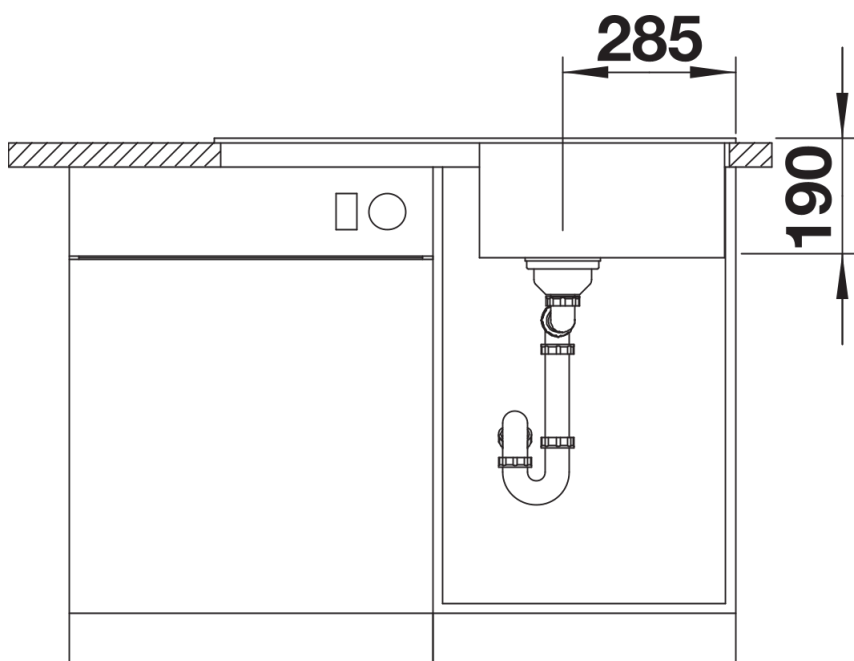

## Informazioni per la progettazione

---

- Dimensioni intaglio: 840x480 mm - R 15
- N.B.: Per il montaggio su piani di marmo, ordinare l'apposito kit

## Dotazione

---

- vasca con piletta da 3 ½"
- sifone e tappo a cestello

## Dettagli

---

Vista superiore

Foratur

Vista frontale

Vista laterale