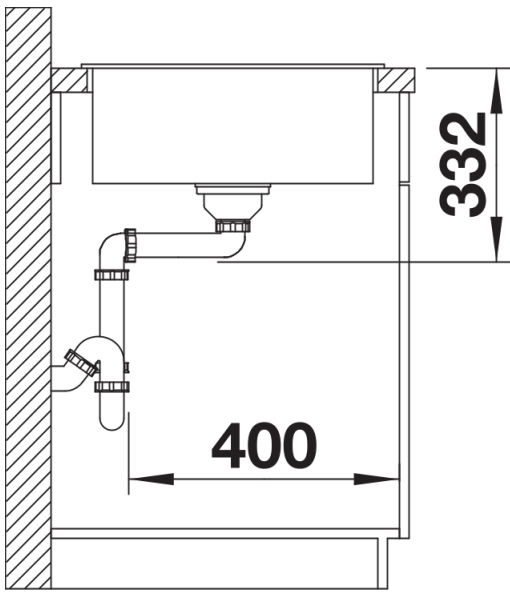

Scheda tecnica del prodotto ZIA 5 S

N. articolo 520511

Vantaggi

- Design moderno dalle linee decise
- Profilo esterno lineare, accentuato dal bordo sottile
- Fascia miscelatore caratteristica che amplia il gocciolatoio incorniciandolo

Colori

SILGRANIT antracite

Colori disponibili:

- antracite
- grigio roccia
- alumatico
- grigio perla
- bianco
- jasmine
- champagne
- tartufo
- caffè
- nero

Informazioni per la progettazione

- Dimensioni intaglio: 840x480 mm - R 15
- N.B.: Per il montaggio su piani di marmo, ordinare l'apposito kit

Dotazione

- vasca con piletta da 3 ½"
- sifone e tappo a cestello

Dettagli

Vista superiore

Foratur

Vista frontale

Vista laterale