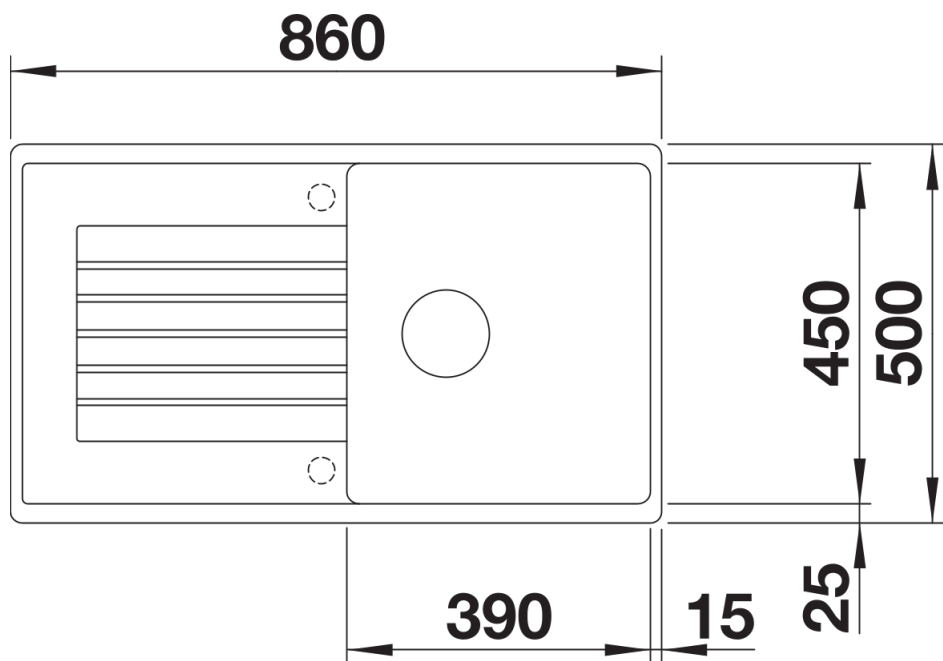

Scheda tecnica del prodotto ZIA 5 S

N. articolo 520511

Vantaggi

- Design moderno dalle linee decise
- Profilo esterno lineare, accentuato dal bordo sottile
- Fascia miscelatore caratteristica che amplia il gocciolatoio incorniciandolo

Colori

SILGRANIT antracite

Colori disponibili:

- antracite
- grigio roccia
- alumatico
- grigio perla
- bianco
- jasmine
- champagne
- tartufo
- caffè
- nero

Informazioni per la progettazione

- Dimensioni intaglio: 840x480 mm - R 15
- N.B.: Per il montaggio su piani di marmo, ordinare l'apposito kit

Dotazione

- vasca con piletta da 3 ½"
- sifone e tappo a cestello

Dettagli

Vista superiore

Foratur

Vista frontale

Vista laterale