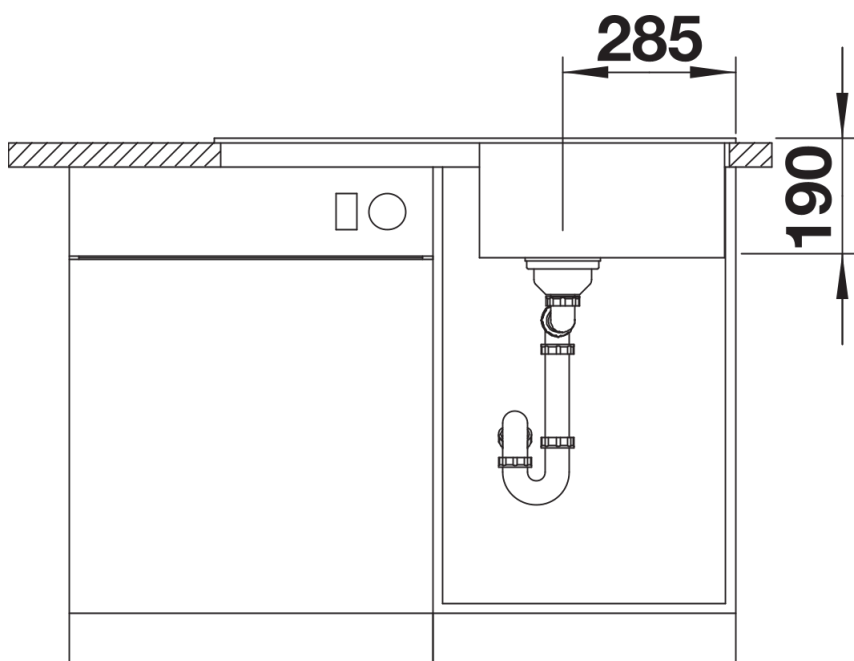

Scheda tecnica del prodotto ZIA 5 S

N. articolo 520511

Vantaggi

- Design moderno dalle linee decise
- Profilo esterno lineare, accentuato dal bordo sottile
- Fascia miscelatore caratteristica che amplia il gocciolatoio incorniciandolo

Colori

SILGRANIT antracite

Colori disponibili:

- antracite
- grigio roccia
- alumatico
- grigio perla
- bianco
- jasmine
- champagne
- tartufo
- caffè
- nero

Informazioni per la progettazione

- Dimensioni intaglio: 840x480 mm - R 15
- N.B.: Per il montaggio su piani di marmo, ordinare l'apposito kit

Dotazione

- vasca con piletta da 3 ½"
- sifone e tappo a cestello

Dettagli

Vista superiore

Foratur

Vista frontale

Vista laterale