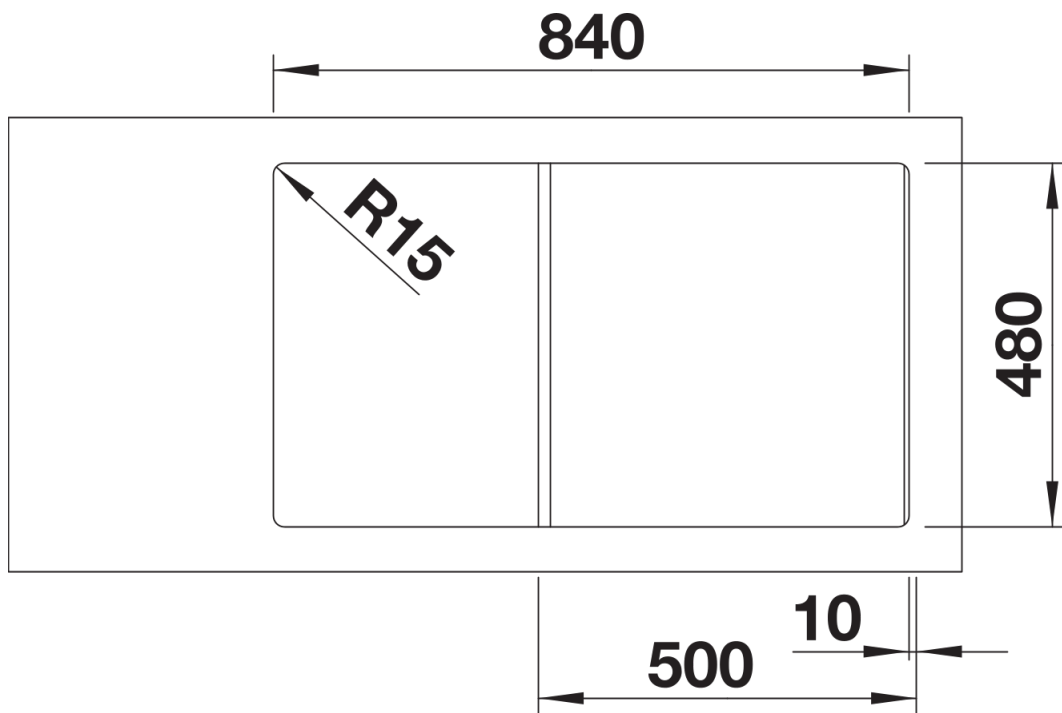

Scheda tecnica del prodotto ZIA 5 S

N. articolo 520511

Vantaggi

- Design moderno dalle linee decise
- Profilo esterno lineare, accentuato dal bordo sottile
- Fascia miscelatore caratteristica che amplia il gocciolatoio incorniciandolo

Colori

SILGRANIT antracite

Colori disponibili:

- antracite
- grigio roccia
- alumatico
- grigio perla
- bianco
- jasmine
- champagne
- tartufo
- caffè
- nero

Informazioni per la progettazione

- Dimensioni intaglio: 840x480 mm - R 15
- N.B.: Per il montaggio su piani di marmo, ordinare l'apposito kit

Dotazione

- vasca con piletta da 3 ½"
- sifone e tappo a cestello

Dettagli

Vista superiore

Foratur

Vista frontale

Vista laterale