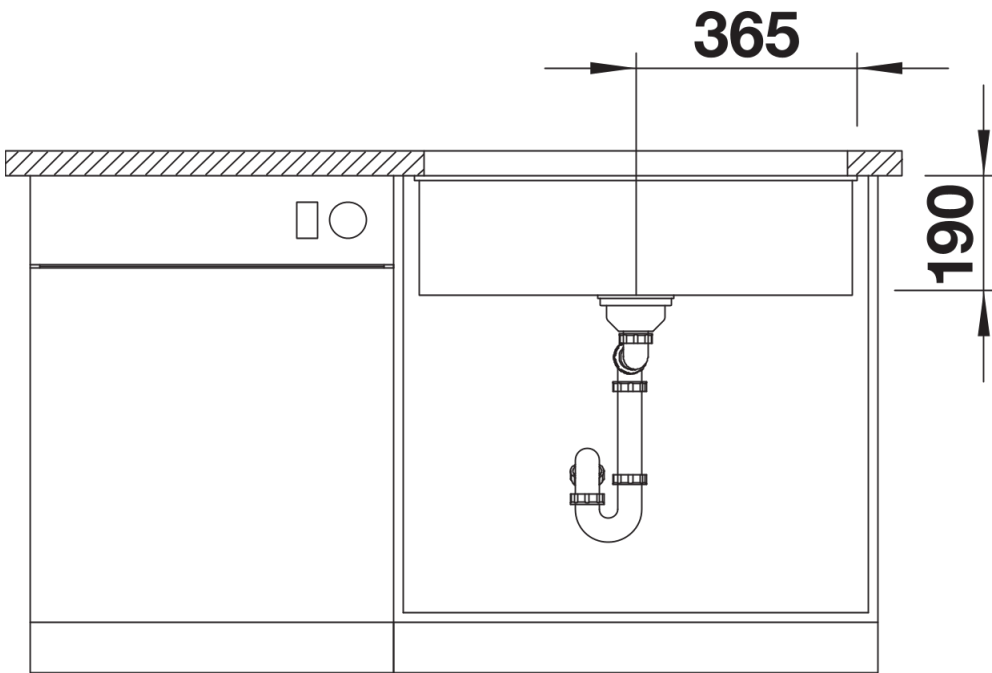

Colori

Colori disponibili:

- antracite
- grigio roccia
- alumetallic
- bianco
- jasmine
- champagne
- tartufo
- caffè
- nero

SILGRANIT nero

Informazioni per la progettazione

- Dimensioni intaglio: 700x400 mm - R 10

Dotazione

- vasca con piletta da 3 ½"
- tappo a cestello InFino
- kit di montaggio e sifone

Dettagli

Vista superiore

Foratur

Vista frontale

Vista laterale