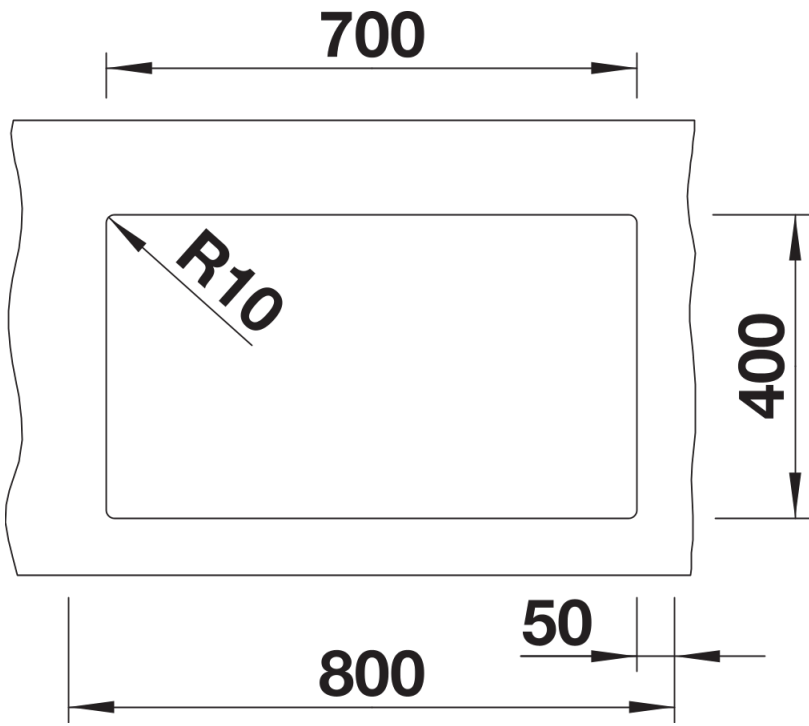

Scheda tecnica del prodotto SUBLINE 700-U

Vantaggi

- Raggio interno da 10 mm per maggiore funzionalità, semplicità di pulizia e di manutenzione
- Modelli disponibili in tutti i colori SILGRANIT e completi di pratici accessori
- Facilità di montaggio grazie ai fori già presenti sui lati delle vasche
- Dotato del nuovo sistema di scarico InFino

Colori

Colori disponibili:

- antracite
- grigio roccia
- alumetallic
- bianco
- jasmine
- champagne
- tartufo
- caffè
- nero

SILGRANIT nero

Informazioni per la progettazione

- Dimensioni intaglio: 700x400 mm - R 10

Dotazione

- vasca con piletta da 3 ½"
- tappo a cestello InFino
- kit di montaggio e sifone

Dettagli

Vista superiore

Foratur

Vista frontale

Vista laterale