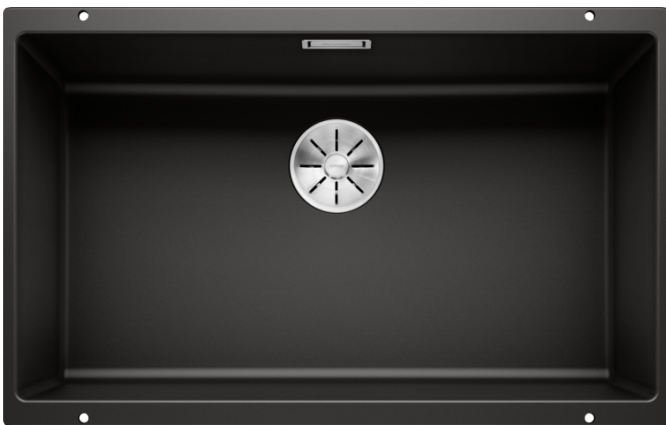

Scheda tecnica del prodotto SUBLINE 700-U

Vantaggi

- Raggio interno da 10 mm per maggiore funzionalità, semplicità di pulizia e di manutenzione
- Modelli disponibili in tutti i colori SILGRANIT e completi di pratici accessori
- Facilità di montaggio grazie ai fori già presenti sui lati delle vasche
- Dotato del nuovo sistema di scarico InFino

Colori

Colori disponibili:

- antracite
- grigio roccia
- alumetallic
- bianco
- jasmine
- champagne
- tartufo
- caffè
- nero

SILGRANIT nero

Informazioni per la progettazione

- Dimensioni intaglio: 700x400 mm - R 10

Dotazione

- vasca con piletta da 3 ½"
- tappo a cestello InFino
- kit di montaggio e sifone

Dettagli

Vista superiore

Foratur

Vista frontale

Vista laterale