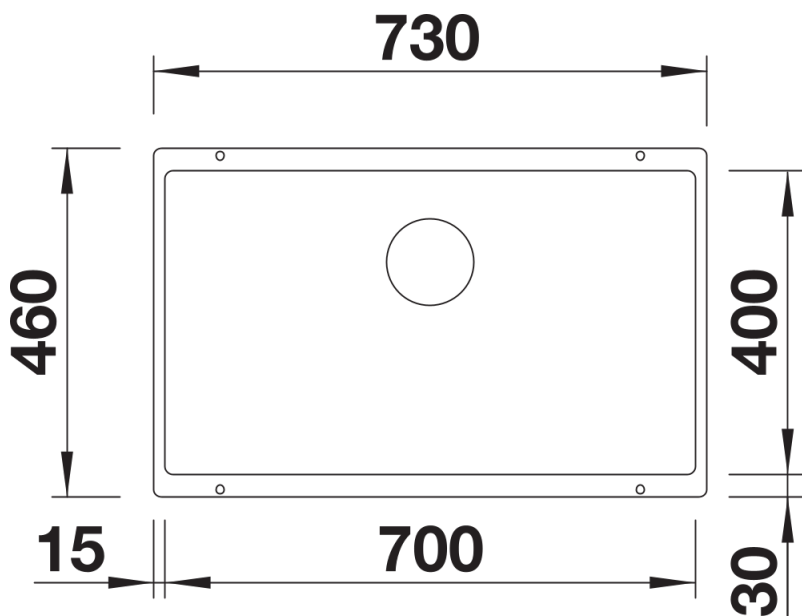

Scheda tecnica del prodotto SUBLINE 700-U

Vantaggi

- Raggio interno da 10 mm per maggiore funzionalità, semplicità di pulizia e di manutenzione
- Modelli disponibili in tutti i colori SILGRANIT e completi di pratici accessori
- Facilità di montaggio grazie ai fori già presenti sui lati delle vasche
- Dotato del nuovo sistema di scarico InFino

Colori

Colori disponibili:

- antracite
- grigio roccia
- alumetallic
- bianco
- jasmine
- champagne
- tartufo
- caffè
- nero

SILGRANIT nero

Informazioni per la progettazione

- Dimensioni intaglio: 700x400 mm - R 10

Dotazione

- vasca con piletta da 3 ½"
- tappo a cestello InFino
- kit di montaggio e sifone

Dettagli

Vista superiore

Foratur

Vista frontale

Vista laterale