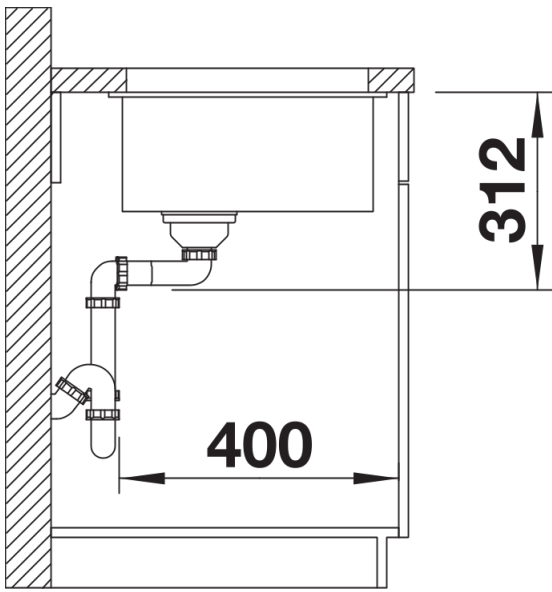

Colori

Colori disponibili:

- antracite
- grigio roccia
- alumetallic
- bianco
- jasmine
- champagne
- tartufo
- caffè
- nero

SILGRANIT nero

Informazioni per la progettazione

- Dimensioni intaglio: 700x400 mm - R 10

Dotazione

- vasca con piletta da 3 ½"
- tappo a cestello InFino
- kit di montaggio e sifone

Dettagli

Vista superiore

Foratur

Vista frontale

Vista laterale