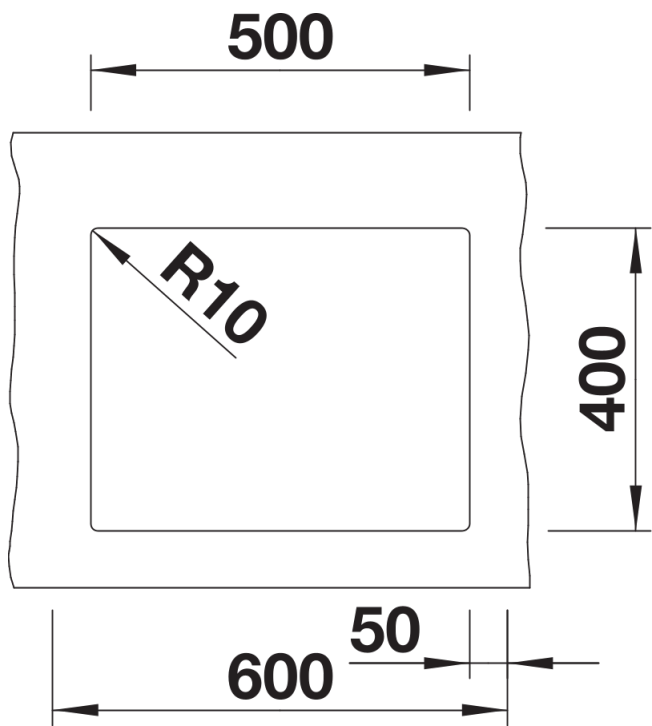

Scheda tecnica del prodotto SUBLINE 500-U

Vantaggi

- Raggio interno da 10 mm per maggiore funzionalità, semplicità di pulizia e di manutenzione
- Modelli disponibili in tutti i colori SILGRANIT e completi di pratici accessori
- Facilità di montaggio grazie ai fori già presenti sui lati delle vasche
- Dotato del nuovo sistema di scarico InFino

Colori

Colori disponibili:

- grigio roccia
- antracite
- alumetallic
- bianco
- jasmine
- champagne
- tartufo
- caffè
- nero

SILGRANIT nero

Informazioni per la progettazione

- Dimensioni intaglio: 500x400 mm - R 10

Dotazione

- vasca con piletta da 3 ½"
- tappo a cestello InFino
- kit di montaggio e sifone

Dettagli

Vista superiore

Foratur

Vista frontale

Vista laterale