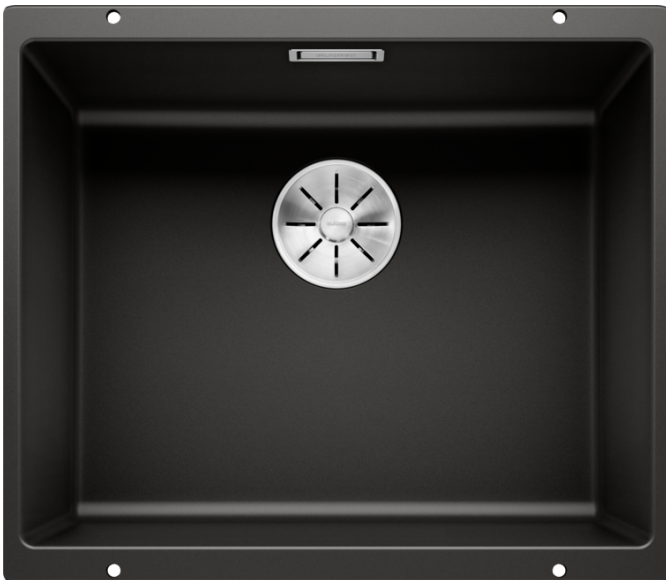

Scheda tecnica del prodotto SUBLINE 500-U

Vantaggi

- Raggio interno da 10 mm per maggiore funzionalità, semplicità di pulizia e di manutenzione
- Modelli disponibili in tutti i colori SILGRANIT e completi di pratici accessori
- Facilità di montaggio grazie ai fori già presenti sui lati delle vasche
- Dotato del nuovo sistema di scarico InFino

Colori

Colori disponibili:

- grigio roccia
- antracite
- alumetallic
- bianco
- jasmine
- champagne
- tartufo
- caffè
- nero

SILGRANIT nero

Informazioni per la progettazione

- Dimensioni intaglio: 500x400 mm - R 10

Dotazione

- vasca con piletta da 3 ½"
- tappo a cestello InFino
- kit di montaggio e sifone

Dettagli

Vista superiore

Foratur

Vista frontale

Vista laterale