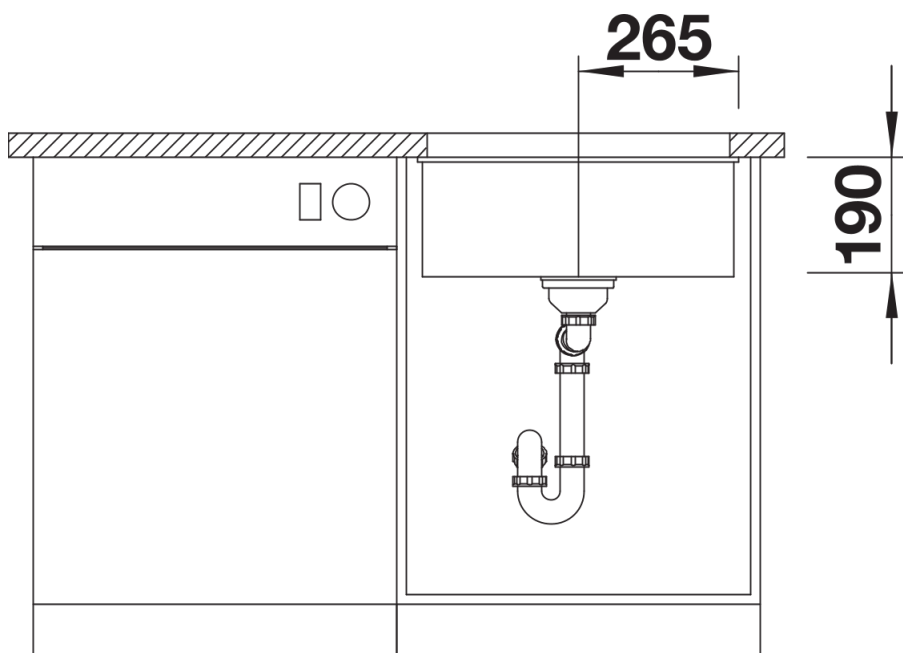

Colori

Colori disponibili:

- grigio roccia
- antracite
- alumetallic
- bianco
- jasmine
- champagne
- tartufo
- caffè
- nero

SILGRANIT nero

Informazioni per la progettazione

- Dimensioni intaglio: 500x400 mm - R 10

Dotazione

- vasca con piletta da 3 ½"
- tappo a cestello InFino
- kit di montaggio e sifone

Dettagli

Vista superiore

Foratur

Vista frontale

Vista laterale