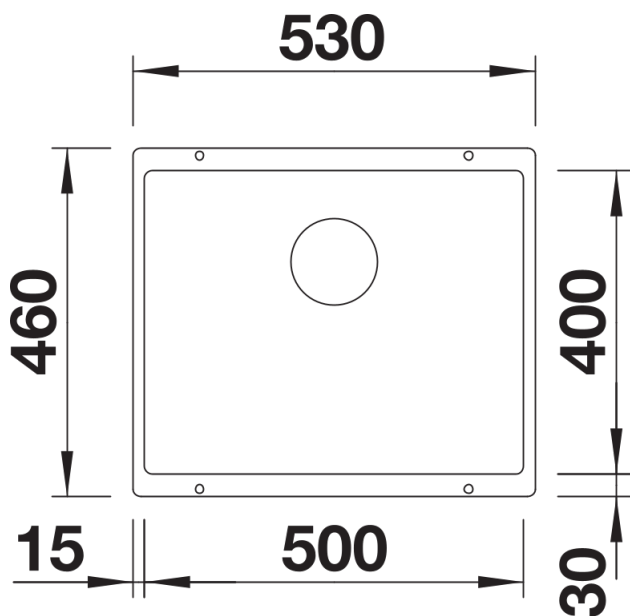

Scheda tecnica del prodotto SUBLINE 500-U

Vantaggi

- Raggio interno da 10 mm per maggiore funzionalità, semplicità di pulizia e di manutenzione
- Modelli disponibili in tutti i colori SILGRANIT e completi di pratici accessori
- Facilità di montaggio grazie ai fori già presenti sui lati delle vasche
- Dotato del nuovo sistema di scarico InFino

Colori

Colori disponibili:

- grigio roccia
- antracite
- alumetallic
- bianco
- jasmine
- champagne
- tartufo
- caffè
- nero

SILGRANIT nero

Informazioni per la progettazione

- Dimensioni intaglio: 500x400 mm - R 10

Dotazione

- vasca con piletta da 3 ½"
- tappo a cestello InFino
- kit di montaggio e sifone

Dettagli

Vista superiore

Foratur

Vista frontale

Vista laterale