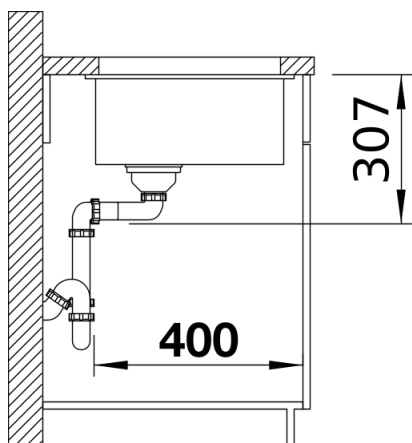

Dotazione

- vasca con piletta da 3 ½"
- tappo a cestello InFino
- kit di montaggio e sifone

Dettagli

Vista superiore

Foratur

Vista frontale

Vista laterale